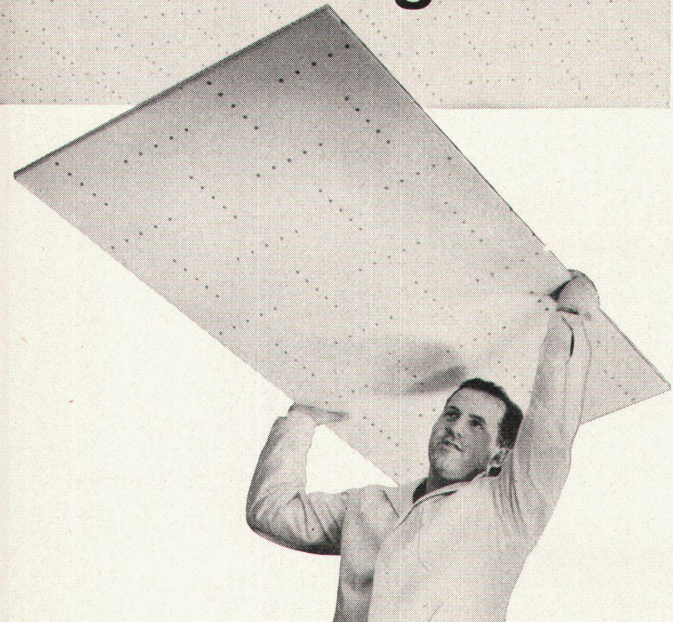

Trocken+fugenlos

Glatt oder gelocht

... wird unsere Trockengipsdecke montiert. Sie vereinigt die Vorteile des Nass- und des Plattenverfahrens: keine sichtbare Plattenteilung — innert 24 Stunden bereit zum streichen.

Fritz Grob AG Zürich 8

Gipserarbeiten/Trockenstuck Drahtzugstr. 8 Tel. 3206 95