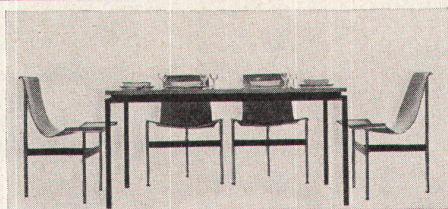

wie eine Brücke weit gespannt

Der neue Ausziehtisch: Sie ziehen, und die Füße kommen mit; er überbrückt alle Sitzplätze, und nie steht ein Tischfuß vor einem Stuhl. Frei disponieren Sie die Tischordnung für 4, 5, 6, 7, 8, mit kleineren Stühlen sogar für 10 Plätze, und jedermann wird ungehindert zusetzen.

Der neue Ausziehtisch Nr. 1010 wurde von Ulrich Wieser SWB entworfen. Kompakt ist die Tischfläche 90×146 cm, ausgezogen 212 cm. Das ausziehbare Metalluntergestell schwarz thermolackiert, die Tischplatte Nußbaum, Palisander, Ahorn oder ein anderes Holz, weißes oder farbiges Kunstmaterial.

Nr. 1010 A der größere Ausziehtisch mit 2 Einlegeplatten. Kompakt 96×146 cm, ausgezogen 212 oder 278 cm, der Tisch für 12 Personen.

Nr. 521 Stuhl Modell Laverne. Dreibein-Stuhl, Stahlrohr verchromt, Sitz und Rücken Leder.

Wohnbedarf Zürich, Talstraße 11, Telephon (051) 25 82 06 Wohnbedarf Basel, Aeschenvorstadt 43, Telephon (061) 24 02 85

wohnbedarf