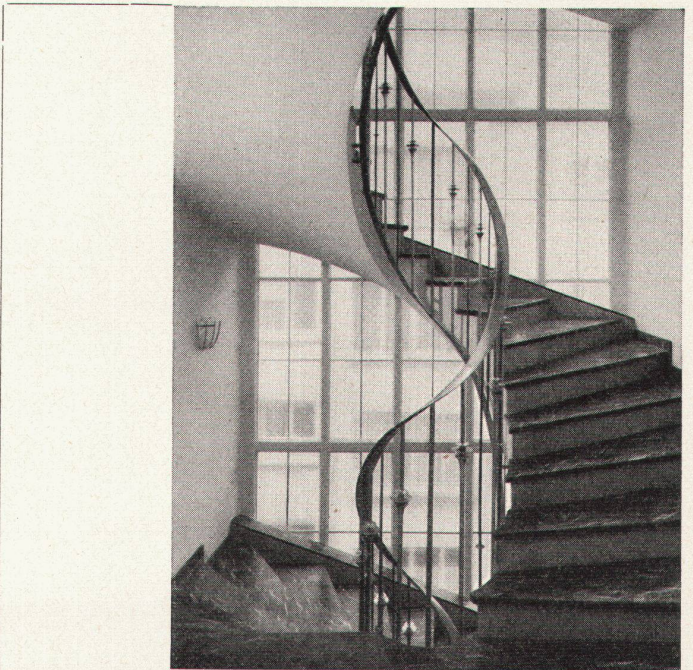

H. Wolfermann-Nägeli

EISEN- UND METALLBAU

Mürtschen-Albulastr. 16 Zürich 9/48 Tel. (051) 52 44 12