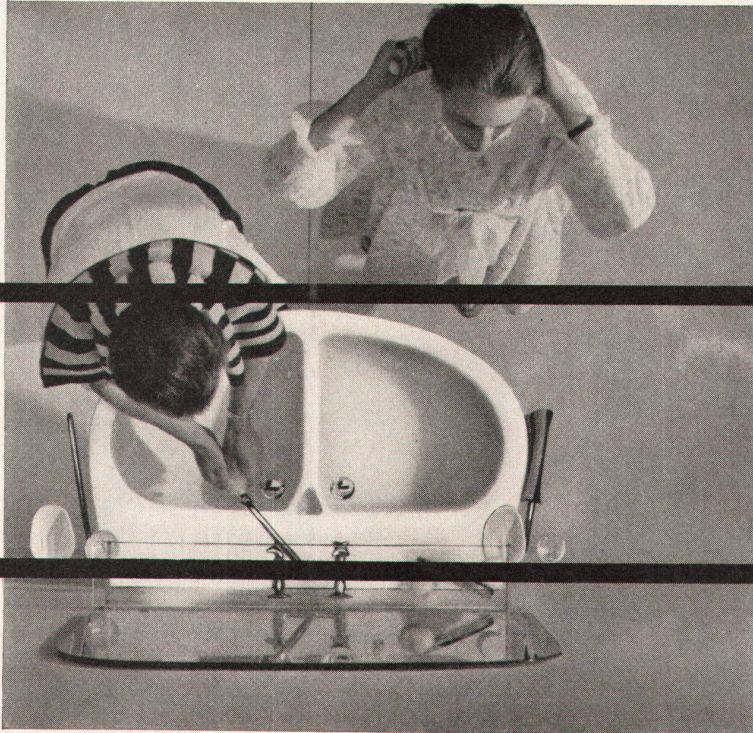

In modernen Bauten werden CLASSICA-Waschtische aus Sanitärporzellan immer mehr in einem der wohlabgestimmten Farbtöne bevorzugt, wie gelb, grün, korallin, blau, grau oder schwarz.

Verkauf durch den Sanitär-Grosshandel.

# zwei in einem - der Doppelwaschtisch der Sabez

Der Doppelwaschtisch Sabez 5600, Grösse 90x58 cm bietet bequeme Waschgelegenheit für 2 Personen auf kleinstem Raum und zu günstigstem Preis. Lieferbar in weiss, farbig und zweifarbig. Unverbindliche Besichtigung in unserer Ausstellung. Patent und internationaler Musterschutz angemeldet.