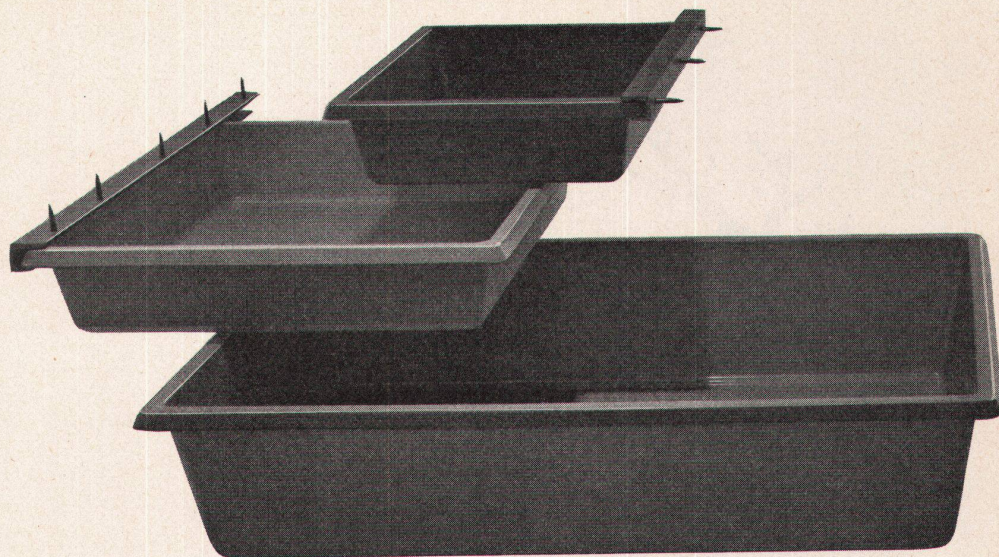

Plastic-Schubladen

Modell Martha Huber

48 x 36 x 10 cm	14.80
36 x 29 x 6 cm	7.-
29 x 21 x 6 cm	5.20

Auf grösseren Bestellungen
Spezialrabatt.

Laufschienen aus Plastic
per Paar

44 cm	1.40
32 cm	1.10
25 cm	-.90