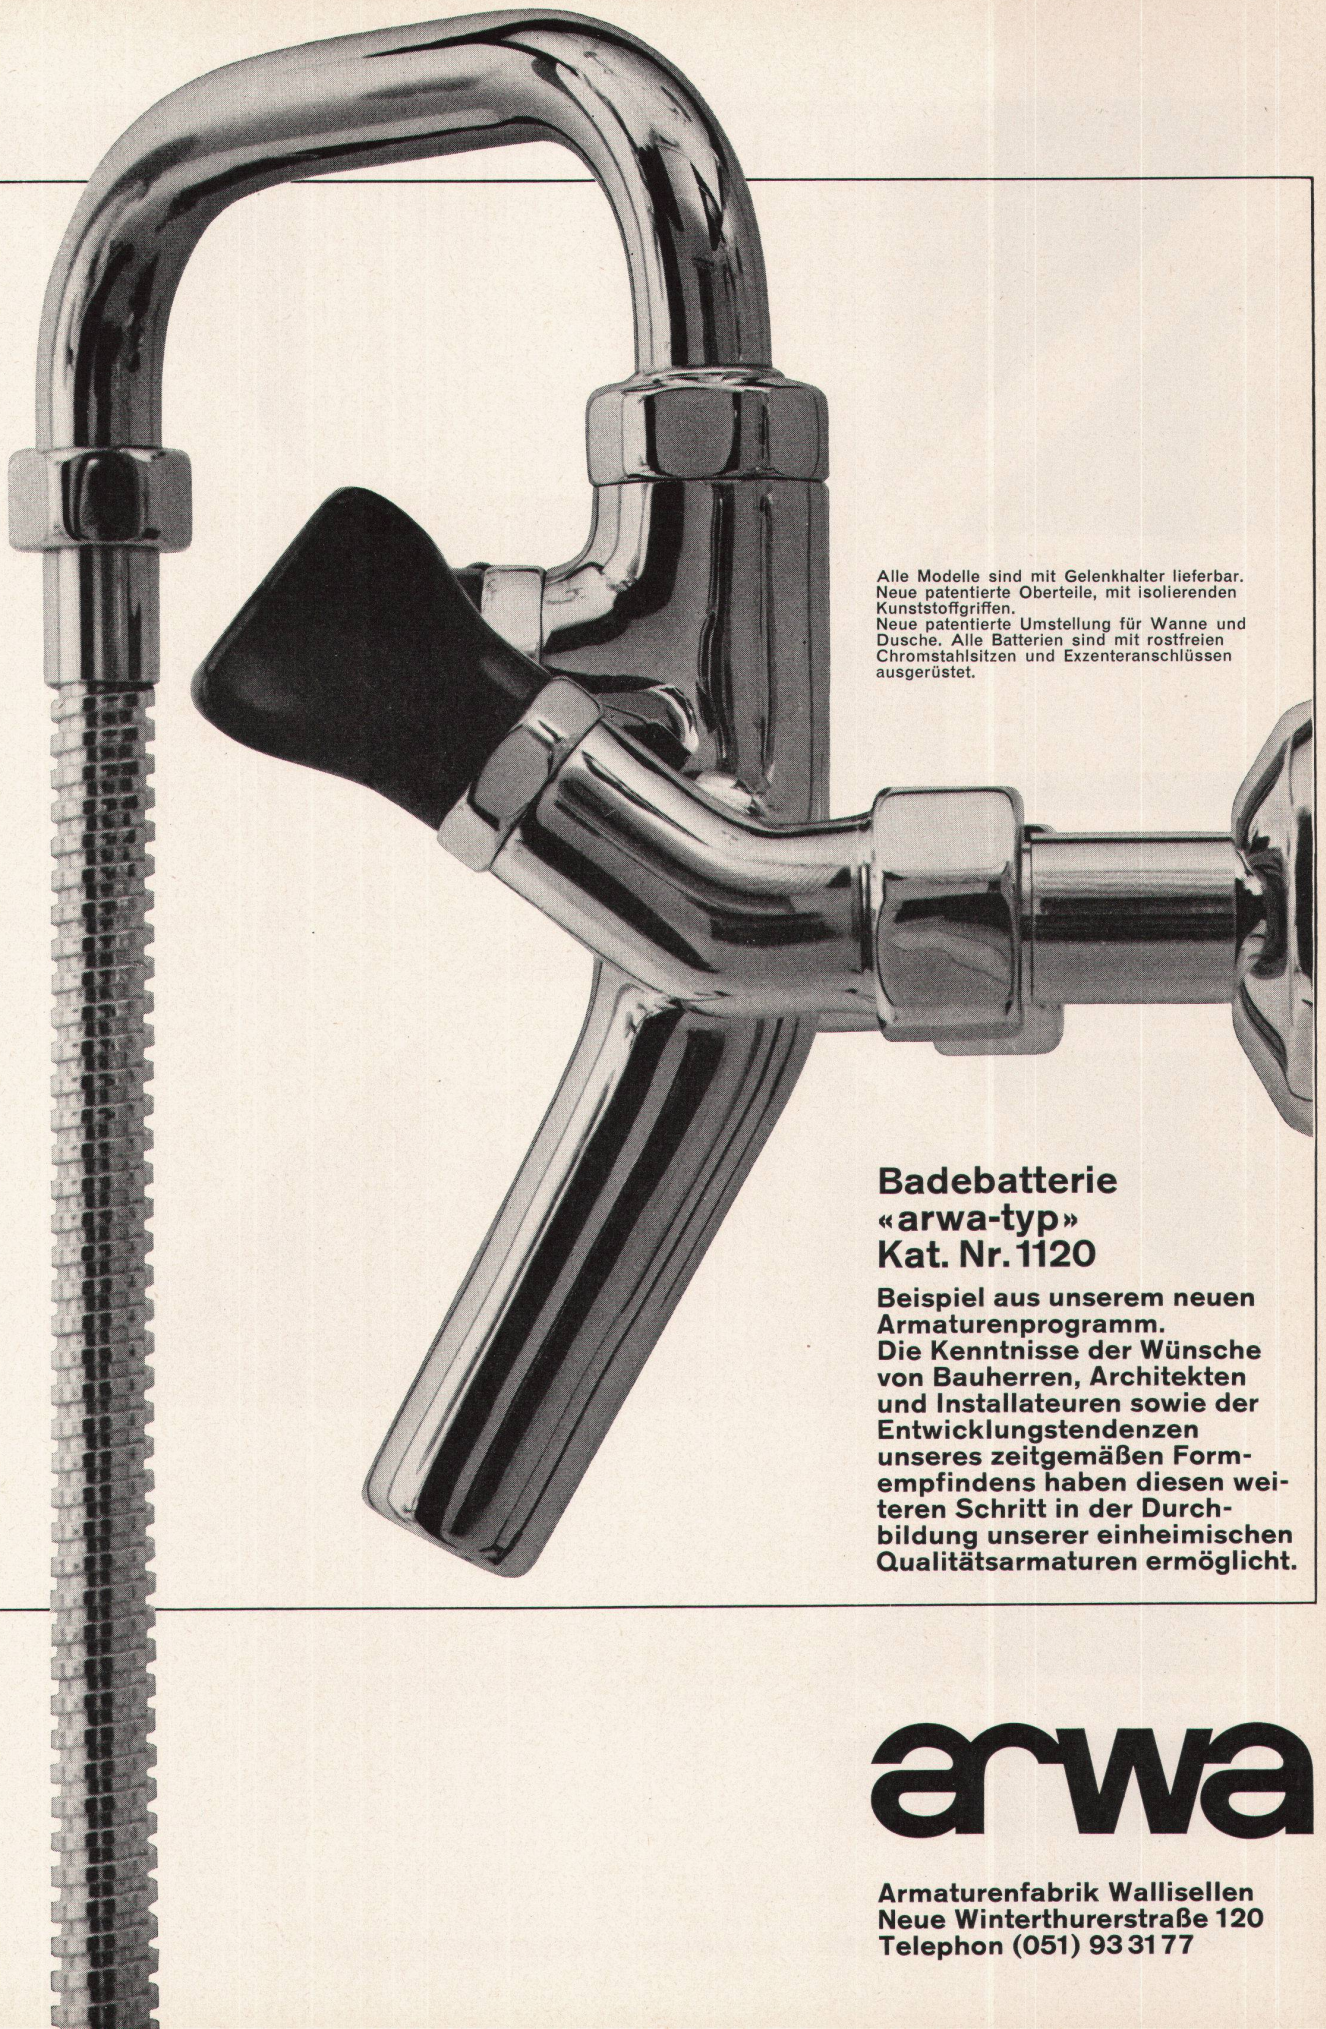

Alle Modelle sind mit Gelenkhalter lieferbar.
Neue patentierte Oberteile, mit isolierenden
Kunststoffgriffen.
Neue patentierte Umstellung für Wanne und
Dusche. Alle Batterien sind mit rostfreien
Chromstahlsitzen und Exzenteranschlüssen
ausgerüstet.