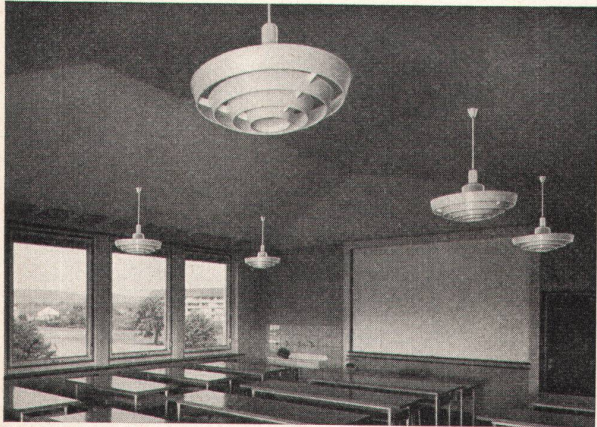

Beleuchtungen für unsere Schulen

Verlangen Sie unsere Prospekte

Karl Gysin & Co AG Basel

Fabrik technischer Leuchten
Lichttechnisches Beratungsbüro

Lothringerstraße 30 Tel. (061) 43 01 20

gründlich
wie Sherlock Holmes...