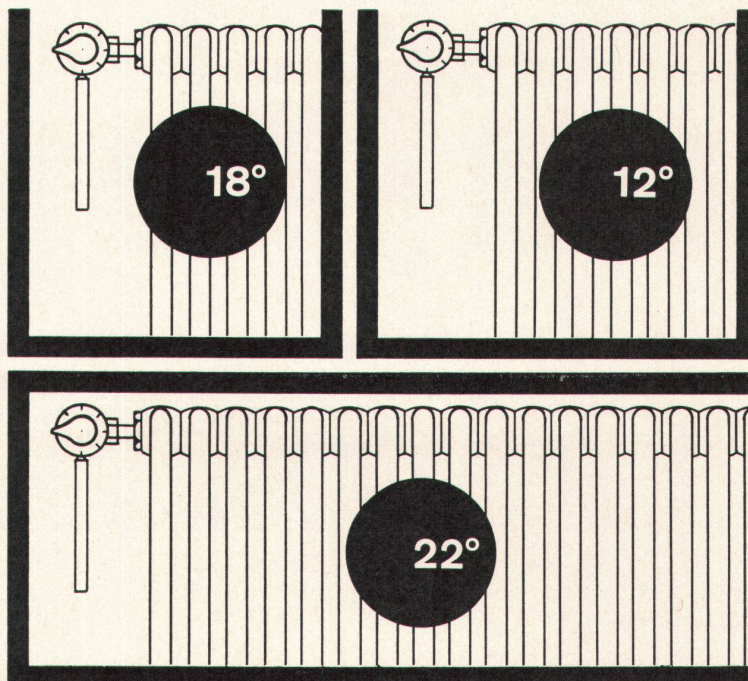

Werner Kuster AG.

Dreispietzstrasse 32, Basel 18

Tel. 061-46 06 08