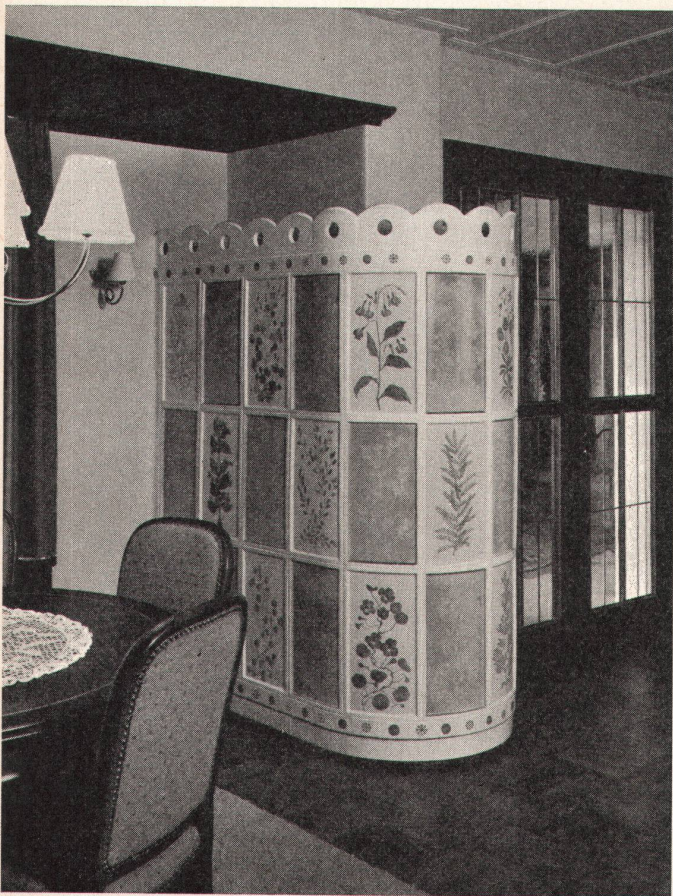

Blancofit...

die Polystyrol-Hartschaumplatte in gewöhnlicher und
schwer flammbarer Qualität
Großformate 1,00/2,50 und 1,00/2,00 m
Normalformat 0,50/1,00 m
Profilplatten

Baukork AG Gotthardstraße 61, Zürich 2, Tel. 051 / 23 80 12, Werk in Steinhausen