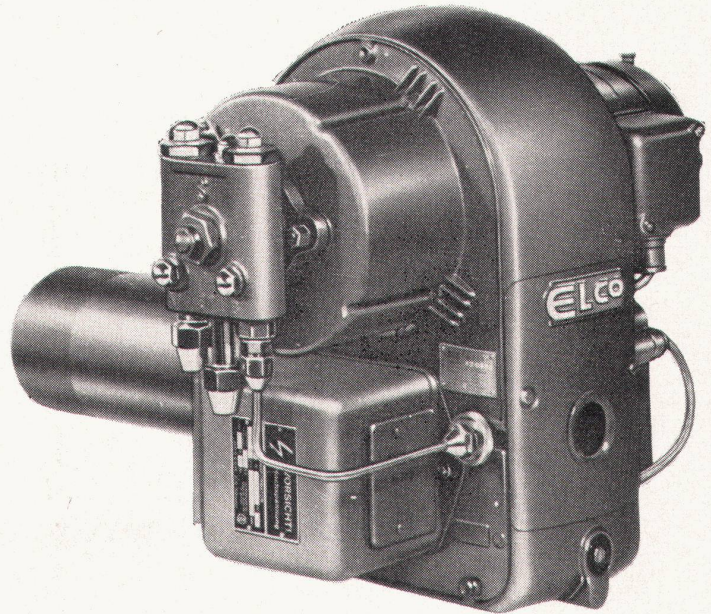

ELCO
OELFEUERUNGEN

Elco-Oelfeuerungen werden überall dort gewünscht und mit bestem Erfolg eingebaut, wo Wert auf eine absolut zuverlässige und sparsame Wärmequelle gelegt wird.

Ein gut ausgebauter Servicedienst garantiert Ihnen beste Bedienung.

ELCO-OELFEUERUNGEN AG, ZÜRICH

Militärstraße 76, Telephon (051) 25 07 51