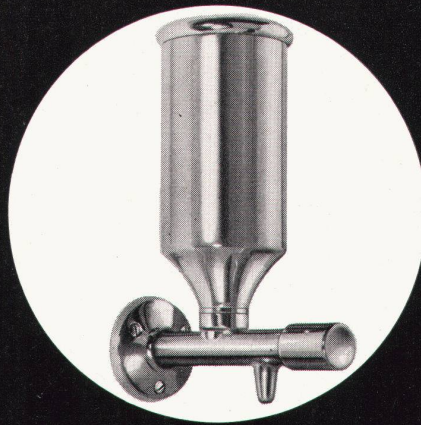

Besser schliessende Türen, keine verlorenen Schlüssel — zufriedene Bauherrschaft.

Hersteller:

V. Glutz-Blotzheim Nachf. AG, Solothurn/Schweiz
Lieferung durch den Fachhandel

«Kongress-Vista»

Seifenspender mit $\frac{1}{4}$ Liter Inhalt. Behälter aus Plexiglas; Deckel aus Polyäthylen, abschraubbar mittelst Vierkant-Steckschlüssel. Unterteil in Messing verchromt.

Ausladung: 150 mm
oder 100 mm

«Kongress»

Der Seifenspender Modell «Kongress» besitzt einen Inhalt von $\frac{1}{4}$ Liter. Der Deckel ist durch Vierkant-Steckschlüssel abschraubbar.

Der Seifenspender Nr. 7970 besitzt einen Inhalt von $\frac{1}{2}$ Liter. Seit Jahren tausendfach in Betrieb und tadellos bewährt. Deckel mit Bajonettverschluss, oder Schraubdeckel wie «Kongress».