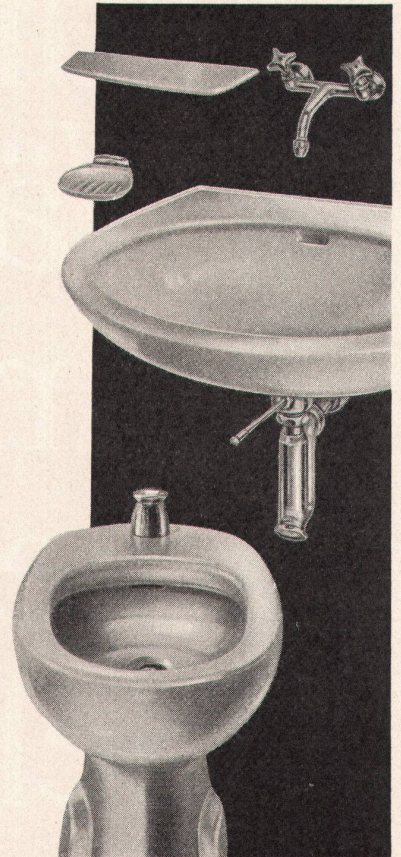

SANITAR
Kuhn

moderne
Ausstellungen
in weiß und
6 effektvollen
Farben

SIEBENMANN + HEMMELER
Zürich 5, am Sihlquai 75, Tel. 051/42 22 55
Basel, Missionsstraße 37, Tel. 061/43 66 70

Sanitäre
Apparate
Waschautomaten
Schulthess

Ruppert, Singer & Cie. AG Zürich 48

Vulkanstraße 116

Telephon (051) 52 53 53

GLASBETONBAU Tafelglas en gros und Spiegelglasmanufaktur

Innenansicht einer
feinmechanischen Werkstätte
Maximale Raumausleuchtung
und beste Isolation
Wände mit Funktions-
Glasbausteinen
Decke mit SKYTROL-Steinen
und elektrischer Heizung
Fensterband mit
ISOLIERVERGLASUNG
Verlangen Sie
unverbindliche Auskunft