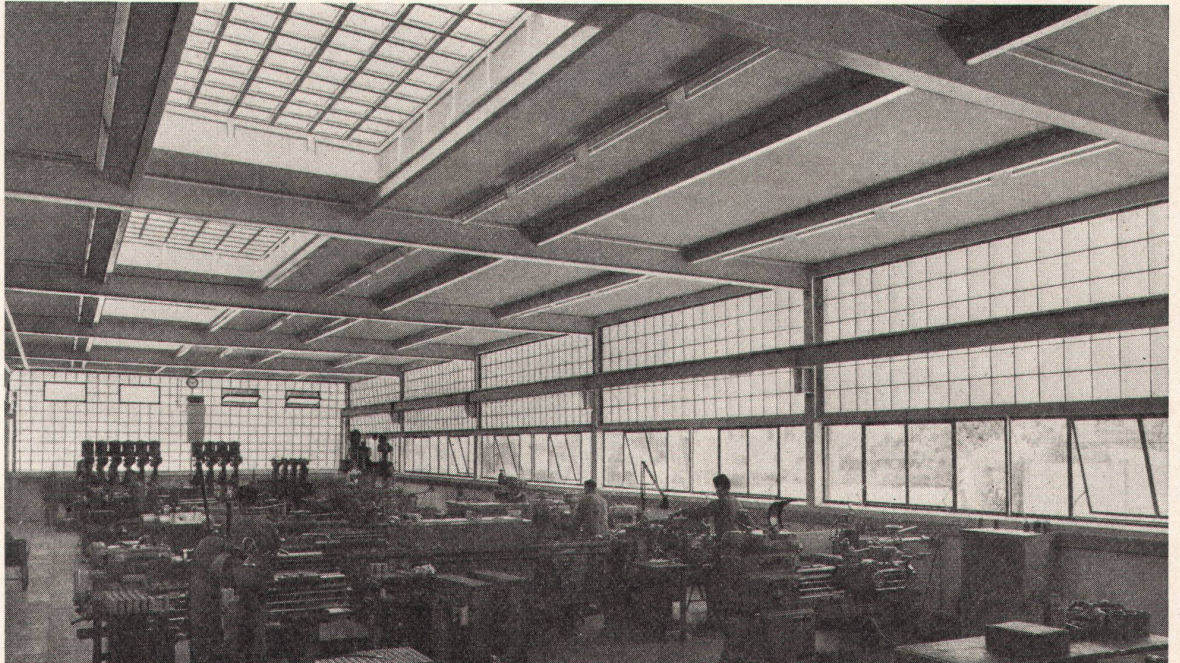

Ruppert, Singer & Cie. AG Zürich 48

Vulkanstraße 116

Telephon (051) 52 53 53

GLASBETONBAU Tafelglas en gros und Spiegelglasmanufaktur

Innenansicht einer
feinmechanischen Werkstätte
Maximale Raumausleuchtung
und beste Isolation
Wände mit Funktions-
Glasbausteinen
Decke mit SKYTROL-Steinen
und elektrischer Heizung
Fensterband mit
ISOLIERVERGLASUNG
Verlangen Sie
unverbindliche Auskunft