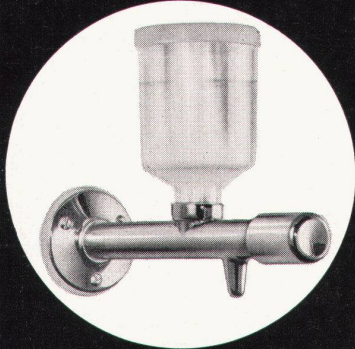

Besser schliessende Türen, keine verlorenen Schlüssel — zufriedene Bauherrschaft.

Hersteller:

V. Glutz-Blotzheim Nachf. AG, Solothurn/Schweiz
Lieferung durch den Fachhandel

«Kongress-Vista»

Seifenspender mit $\frac{1}{4}$ Liter Inhalt. Behälter aus Plexiglas; Deckel aus Polyäthylen, abschraubbar mittelst Vierkant-Steckschlüssel. Unterteil in Messing verchromt.

Ausladung: 150 mm
oder 100 mm

«Kongress»

Der Seifenspender Modell «Kongress» besitzt einen Inhalt von $\frac{1}{4}$ Liter. Der Deckel ist durch Vierkant-Steckschlüssel abschraubbar.

Der Seifenspender Nr. 7970 besitzt einen Inhalt von $\frac{1}{2}$ Liter. Seit Jahren tausendfach in Betrieb und tadellos bewährt. Deckel mit Bajonettverschluss, oder Schraubdeckel wie «Kongress».