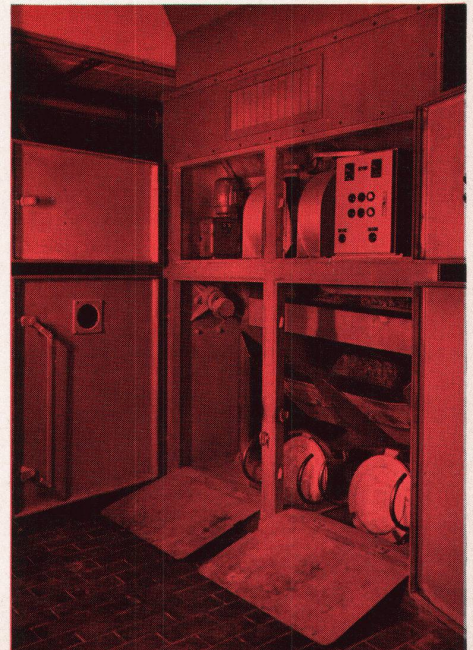

PROCARBO

Zürich 2: Freigutstraße 7
Basel: Schützenmattstraße 43
Lausanne: 3, chemin de Mornex