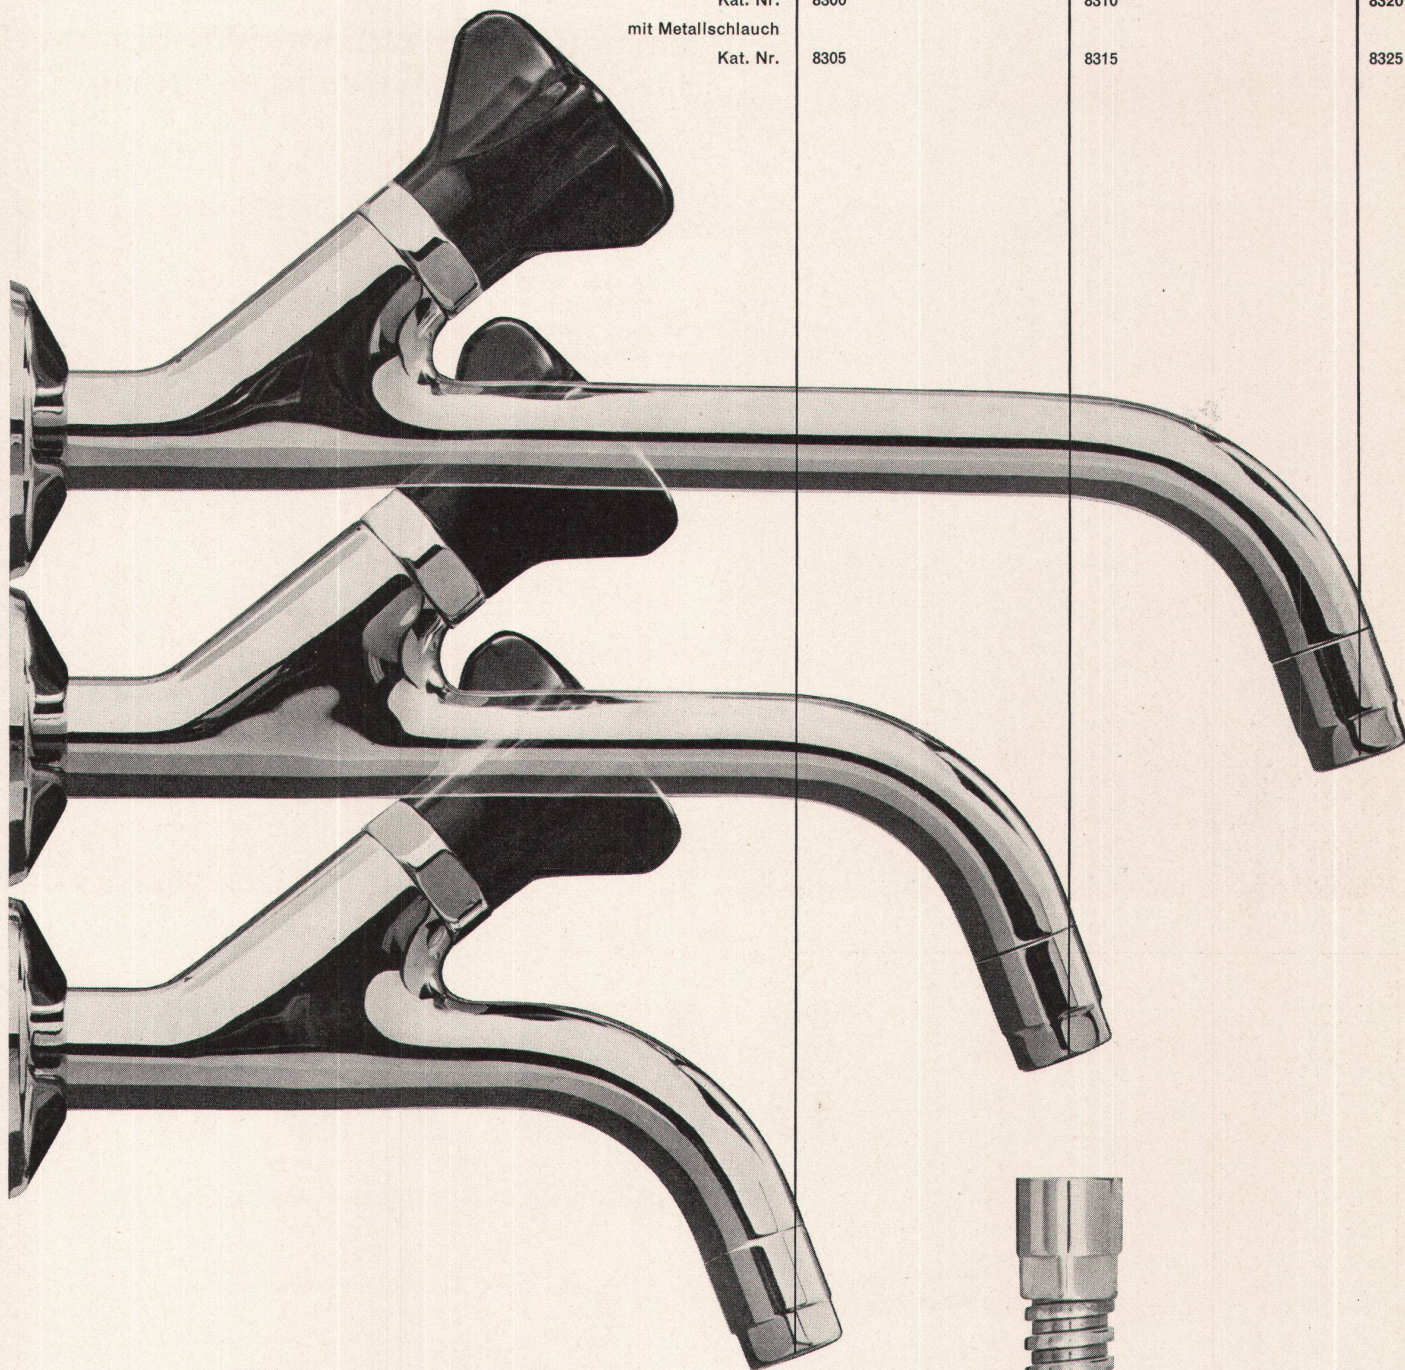

Auslaufhahnen «arwa-typ»

Ausladung	125	175	225
Kat. Nr.	8300	8310	8320
mit Metallschlauch			
Kat. Nr.	8305	8315	8325

Plancheitel

arwa

Armaturenfabrik Wallisellen AG
Neue Winterthurerstraße 120
Telephon (051) 933177