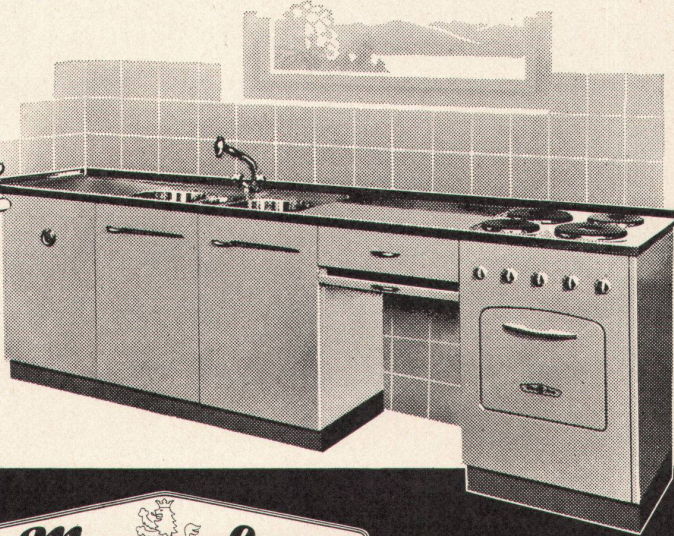

Alles in Griffnähe...

Die **MENA-LUX-KÜCHENKOMBINATION** bildet eine perfekte Küchen-Einrichtung. Unter der rostfreien Chromstahl-Abdeckung mit 1 oder 2 Becken lassen sich einbauen: elektr. Kochherd, Kühlschrank, Boiler, Schrank mit Tablar oder Schubladen, Tüchli-Aufhängen-Vorrichtung, Arbeitsplatz etc. Die **MENA-LUX-Kombinationen** sind normalisiert und ihr rasches Montagesystem findet allgemein Anerkennung, vor allem aber bei Bau-Fachleuten.

55 | **60** | **90**
Breite | Tiefe | Höhe

MENA-LUX

ist immer an der Spitze des Fortschrittes. Beweis dafür ist die beachtenswerte Verwirklichung des ersten schweizerischen Elektronen-Haushalt-Kochherdes.