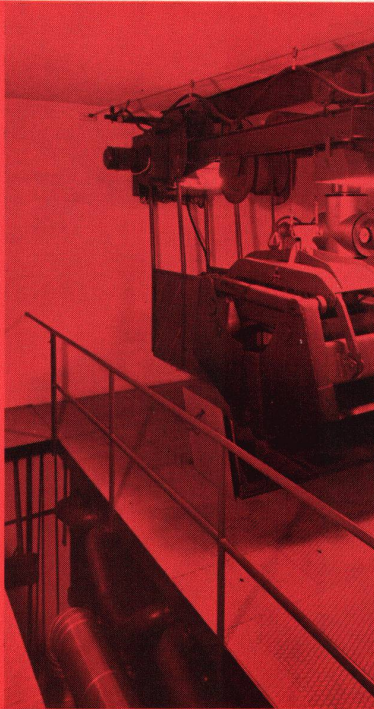

Abbildung 2