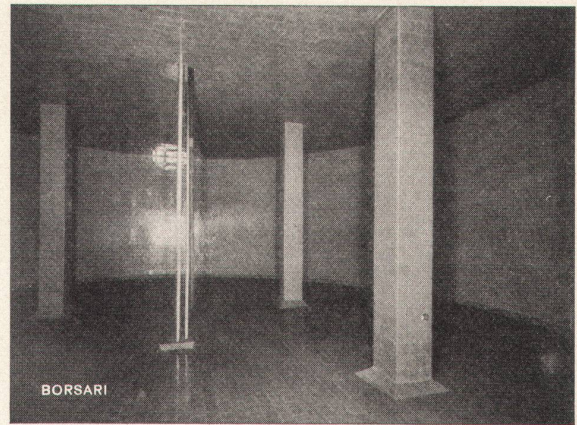

Borsari Heizöl- und Benzintanks

50 Jahre Erfahrung
Erstklassige Referenzen
Keine Korrosion
Kein Unterhalt

aus Eisenbeton
mit
Plattenauskleidung
für jeden Bedarf

Borsari & Co, Zollikon-Zürich

Tel. (051) 24 96 18

Gegründet 1873