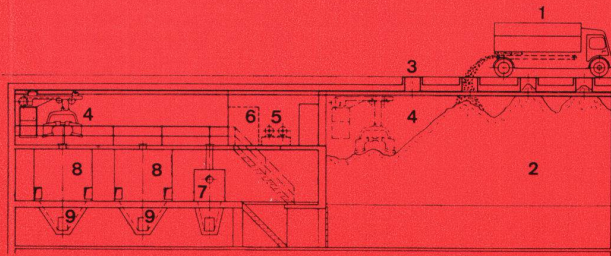

Abbildung 1

Abbildung 2

Abbildung 3

Alle STREBEL-Automatik-Kokskessel sind automatisch gesteuerte Heizkessel mit mechanischer Koksfeuerung. Sie werden in den nachstehenden Größenordnungen geliefert:

Typ	Warmwasser bis 110° C Niederdruckdampf bis 0,5 Atü	Heißwasser bis 150° C Hochdruckdampf bis 5 Atü
Kleinkessel	185 000– 395 000 kcal/h	–
Mittelkessel	370 000– 790 000 kcal/h	540 000–1 170 000 kcal/h
Großkessel	800 000–1 600 000 kcal/h	1 200 000–2 400 000 kcal/h