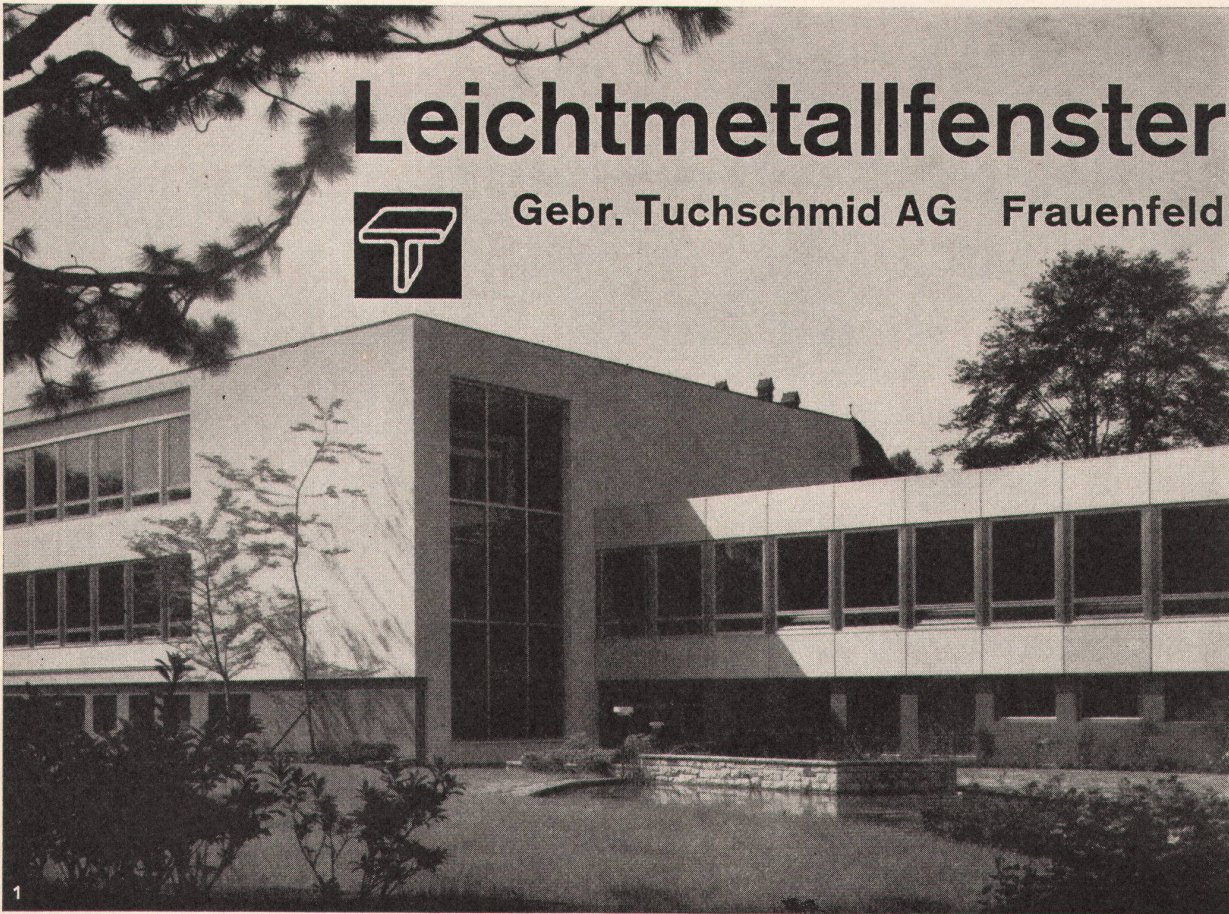

Leichtmetallfenster

Gebr. Tuchs Schmid AG Frauenfeld