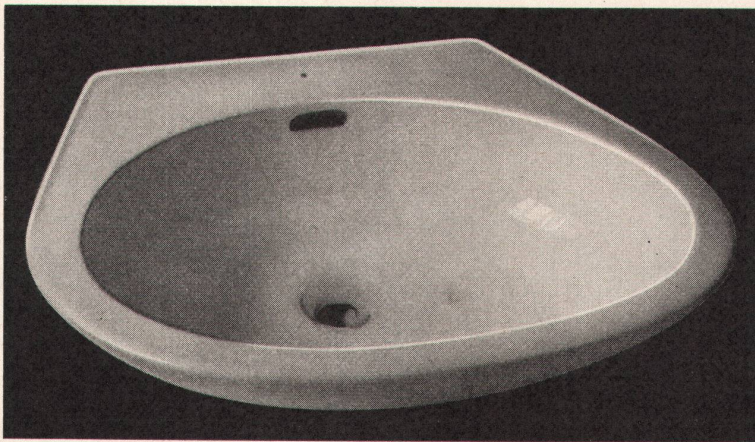

CLASSICA

die geglückte Verbindung zwischen natürlicher Schönheit und technischem Fortschritt.

CLASSICA ist auch farbig und halbfarbig (innen weiß, außen farbig) lieferbar.

HUB 300 CLASSICA

Vitreous, für Befestigung mit Steinschrauben. Armaturen-Kombinationen nach Wahl.

Größen: 52 × 42 cm 56 × 49 cm 60 × 52 cm

HANS U. BOSSHARD ZÜRICH/LUGANO

Sanitär-Großhandel, Waschautomaten, Keramische Wand- u. Bodenplatten, Kücheneinrichtungen, Kochherde «Le Rêve»
Zürich, Manessestraße 170, Telephon 051 / 23 87 83 Lugano, Via Ginevra 2, Telephon 091 / 2 05 05

Das Sanitär-Haus mit alter Tradition und neuen Ausstellungsräumen

SANITÄR
HUB