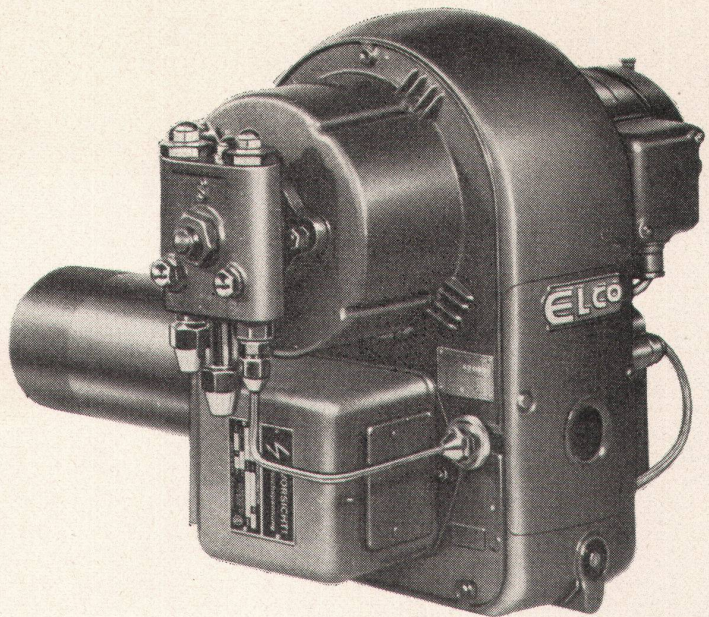

ELCO

OELFEUERUNGEN

Elco-Oelfeuerungen werden überall dort gewünscht und mit bestem Erfolg eingebaut, wo Wert auf eine absolut zuverlässige und sparsame Wärmequelle gelegt wird.

Ein gut ausgebauter Servicedienst garantiert Ihnen beste Bedienung.

ELCO-OELFEUERUNGEN AG, ZÜRICH

Militärstraße 76, Telephon (051) 25 07 51