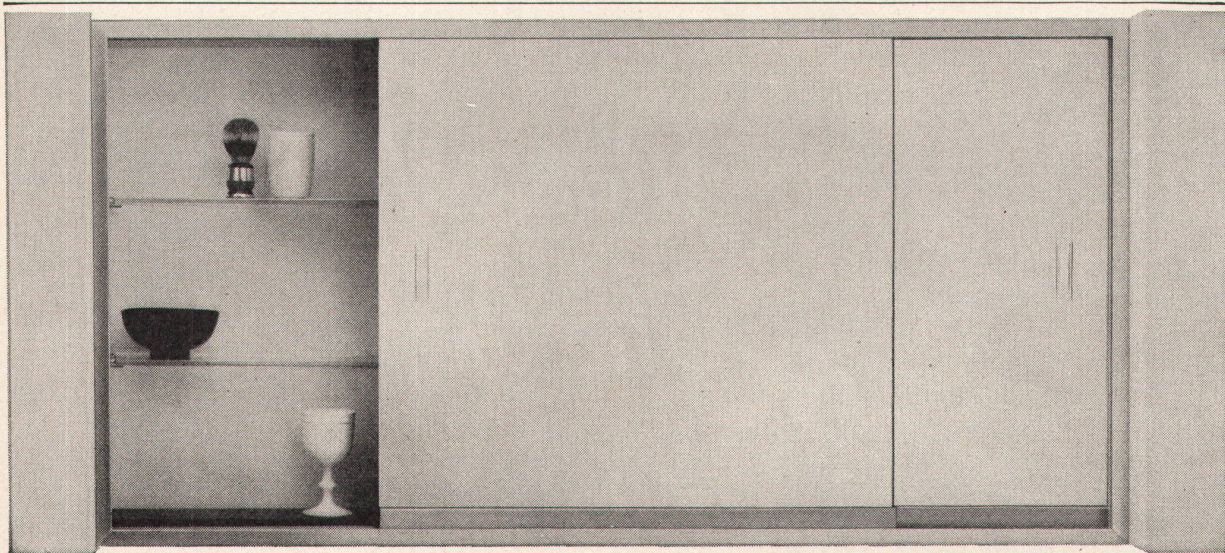

Ing. G. Herzog + Co., Feldmeilen ZH
Telephon 051 73 12 82
Filiale Lausanne: Rue Centrale 5
Telephon 021 23 17 82

Hoval-Kessel in 8 europäischen Ländern

cristal

Spiegelkasten cristal, Modell gesetzlich geschützt, aus Leichtmetall, Kunstharz und Glas; Leichtmetallteile geschliffen und farblos eloxiert, Kastenrückwand mit weißer Kunstharzplatte, im Kasten zwei verstellbare Kristallglastablen auf Leichtmetallträgern, Kastenboden mit schwarzem Marbritglas abgedeckt. Zwei Schiebetüren aus Kristallglasspiegeln, 6-7 mm stark, mit Kupferschutzbelag und eingebranntem Email-Decklack, Schiebegerätnuren in eloxiertem Leichtmetall. Laufschiene, obere Spiegelführung