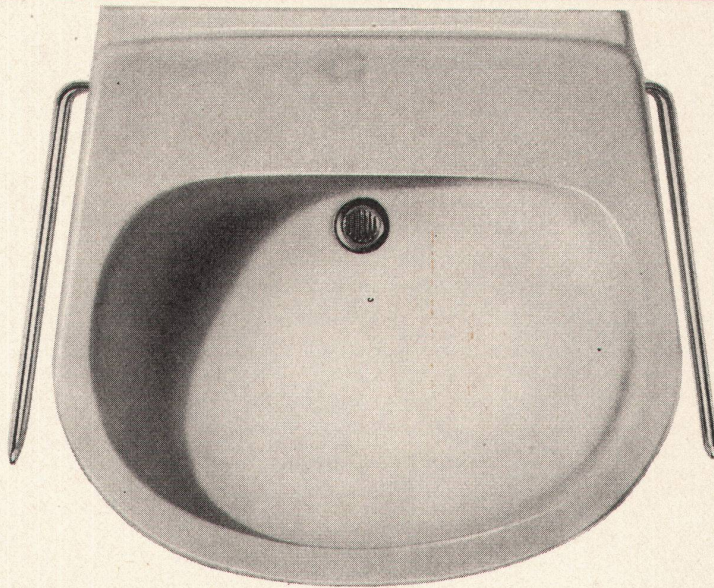

MENA-LUX

ist immer an der Spitze des Fortschrittes. Beweis dafür ist die beachtenswerte Verwirklichung des ersten schweizerischen Elektronen-Haushalt-Kochherdes.

MENA-LUX A. G. MURTEN

Der Waschtisch Carina, eine Schöpfung der Sabez, erfüllt höchste Anforderungen. Formsön. Auszeichnung «Die gute Form», Entwurf Architekt Hans Bellmann SWB. Grosses Becken, sehr leicht zu reinigen. Bewährte Solsana Ab- und Überlaufkonstruktion. Lieferbar in 3 Grössen, weiss, farbig und zweifarbig. Unverbindliche Besichtigung in unserer Ausstellung. Patent und int. Musterschutz angemeldet

Sabez Sanitär-Bedarf AG Zürich, Kreuzstrasse 54, Telefon 051/24 67 33