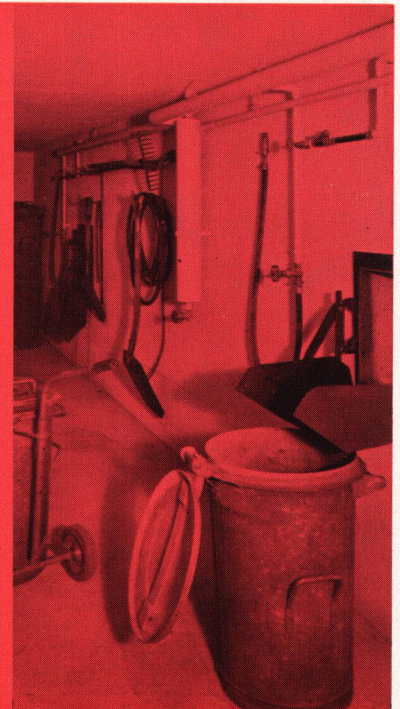

Abbildung 1

Abbildung 2

Abbildung 3

Alle STREBEL-Automatik-Kokskessel sind automatisch gesteuerte Heizkessel mit mechanischer Koksfeuerung. Sie werden in den nachstehenden Größenordnungen geliefert:

Typ	Warmwasser bis 110° C Niederdruckdampf bis 0,5 Atü	Heißwasser bis 150° C Hochdruckdampf bis 5 Atü
Kleinkessel	185 000– 395 000 kcal/h	–
Mittelkessel	370 000– 790 000 kcal/h	540 000–1 170 000 kcal/h
Großkessel	800 000–1 600 000 kcal/h	1 200 000–2 400 000 kcal/h