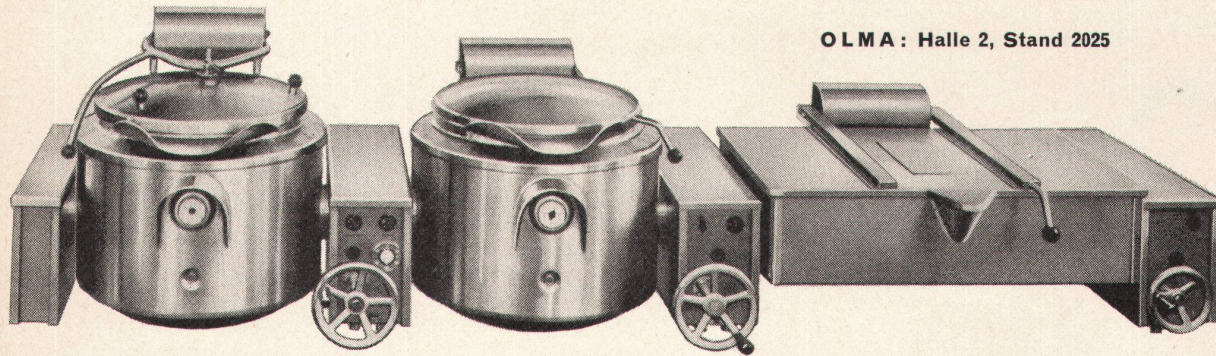

OLMA : Halle 2, Stand 2025