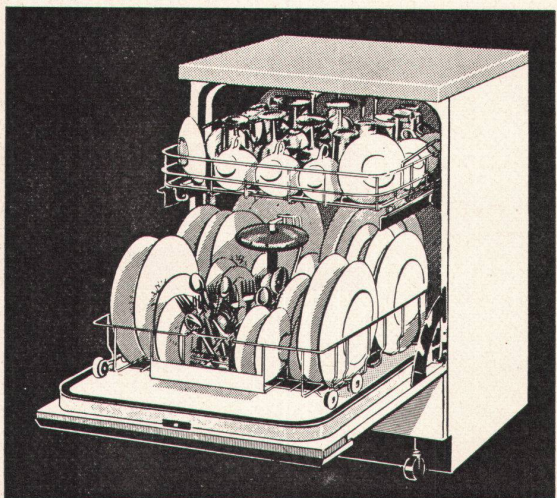

## 365 Stunden mehr Zeit für Sie persönlich

Die HOTPOINT Geschirrwashmaschine bedeutet für Sie: 365 geschenkte Stunden des persönlichen Erlebens im Jahr. Zum mindesten!

Und so arbeitet die HOTPOINT: Das Geschirr wird zweimal gewaschen und zweimal gespült. Es kommt tadellos sauber, *ohne Flecken, blitzblank* und trocken zur HOTPOINT heraus, als hätten Sie sich selber stundenlang darum bemüht.

Modell DE-1 in 3 verschiedenen Ausführungen: **21**  
zum Einbauen Fr. 2300.-  
freistehend Fr. 2510.-  
fahrbar Fr. 2550.-

Die Bedienung: Sie füllen auf einmal oder in mehreren Malen zwei geräumige, einzeln ausziehbare Geschirrschubladen, betätigen den Kontrollknopf und die HOTPOINT wäscht, spült, trocknet und schaltet dann automatisch aus. Während die HOTPOINT arbeitet, sind Sie bereits vollkommen frei.