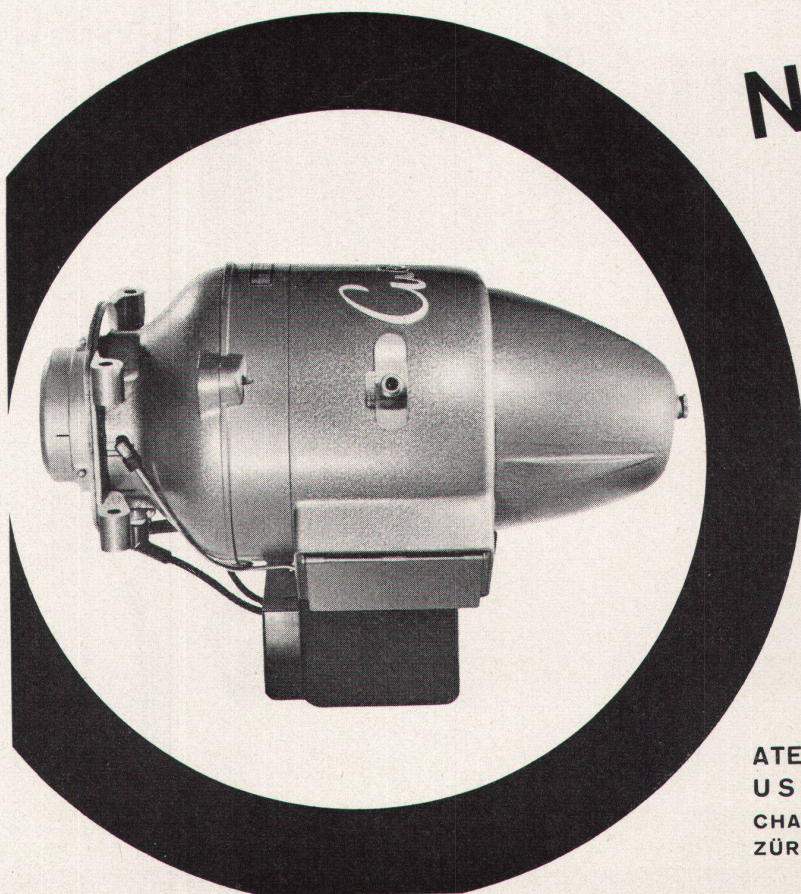

## Neuheit

Nun erscheint für die rationelle Heizung aller Räume der neue automatische CUENOD-Oelbrenner SUPER-DELTA.

Hoch entwickelter Apparat, studierte Form, neueste Aufmachung, einfache Handhabung, geringer Oelverbrauch für grosse Leistung — der SUPER-DELTA ist ein Produkt der Ateliers des Charmilles S.A., Usine de Châtelaine.