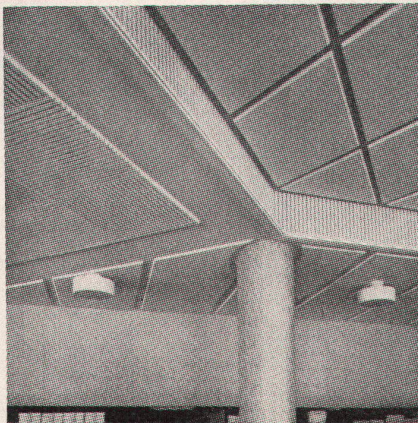

Die Bücherstube

7

pavatex

nur Original-Pavatex bietet alle Pavatex-Vorteile

Pavatex AG
Jenatschstrasse 4, Zürich 2/27
Telephon 051 / 23 76 76