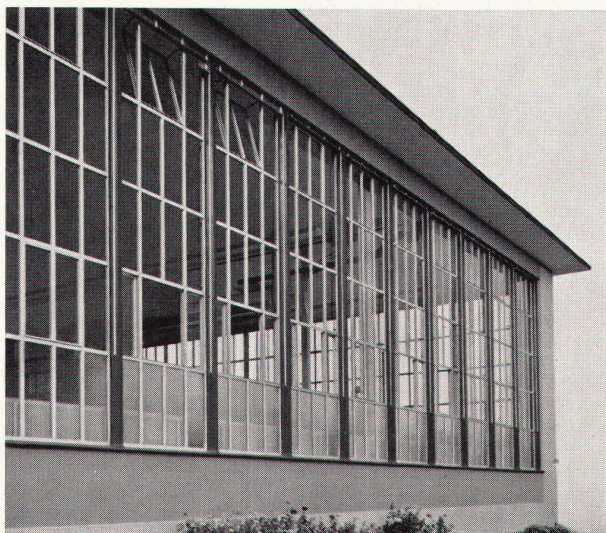

OSKAR WOERTZ BASEL

Fabrik elektrotechn. Artikel Margarethenstr. 36-38 Tel. (061) 34 55 50

Uhrenfabrik mit Klimaanlage,
Fenster in isolierter Leichtmetall-
konstruktion ALSEC

GLISSA

AL
SEC

LEICHTMETALL FENSTER