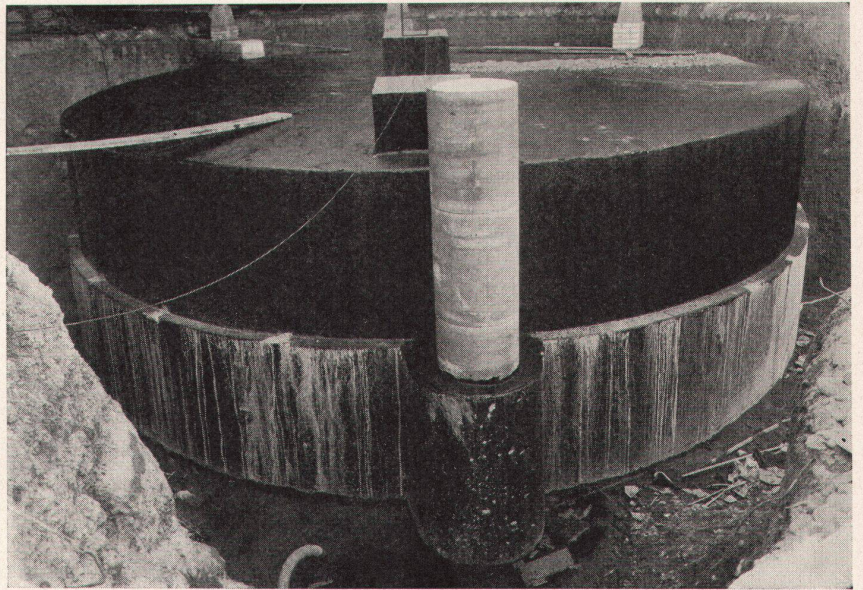

Betontank von 250000 l Inhalt, mit Grundwasserwanne

TBA -Stahlbetonbehälter

zur Lagerung von Heizöl, Dieselöl usw.

Minervastraße 126
Telephon (051) 34 46 42 / 43