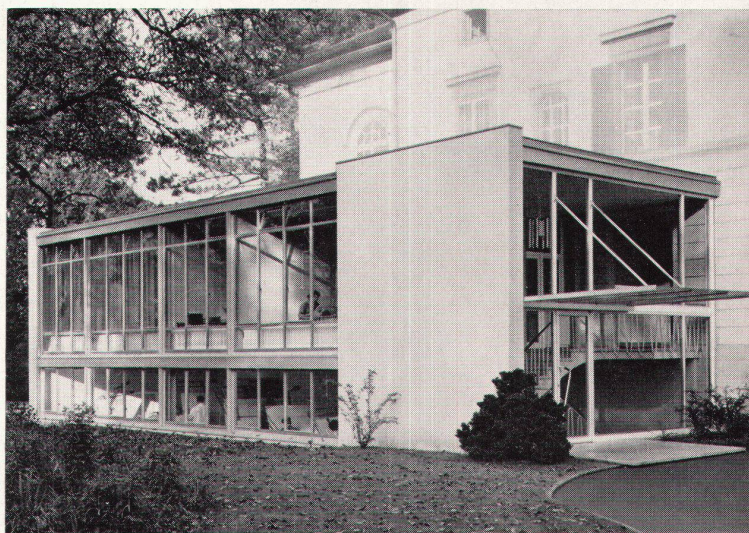

Fabrikationshalle und Büroanbau
mit ALSEC-Leichtmetallfenstern

Glissa

GLISSA AG Schaffhausen

Telefon 053/5 92 31