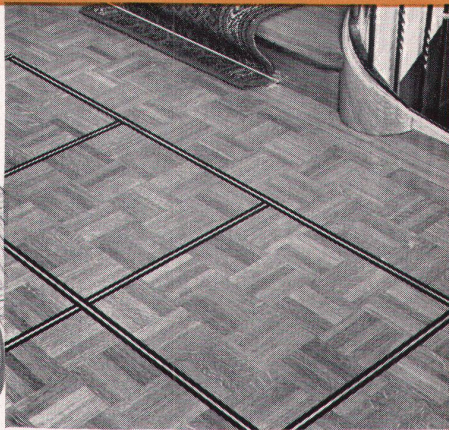

Parkettpflege leicht gemacht

Es hat sich auf Grund einer breiten Umfrage über Bodenbeläge gezeigt, dass das Publikum sehr positiv zu Parkett eingestellt ist. Von einem idealen Bodenbelag wird zum Beispiel erwartet, dass er in erster Linie schön, warm, modern und leicht zu pflegen sei. Es ist deshalb nicht erstaunlich, dass Parkett allgemein vorgezogen wird, hält man es doch mehrheitlich für einen warmen, modernen, anpassungsfähigen Bodenbelag, der fast ausnahmslos besser gefällt. Bei den Hausfrauen bestehen zwar von früher her noch gewisse Hemmungen in bezug auf die Reinigungsmöglichkeit. Heute ist aber dank modernen Fabrikations- und Verlegemethoden auch die Pflege von Parkett einfach und mühelos geworden. Jede Hausfrau weiss, dass ihr ein versiegelter Parkettboden durchaus keine besondere Mühe mehr macht. Parkett darf deshalb in mancherlei Hinsicht durchaus an die Spitze aller Bodenbeläge gestellt werden.

Parkett vereinigt eine Vielzahl wertvoller Eigenschaften: Seine natürliche Schönheit und Vielgestaltigkeit eröffnen ihm ein weites Anwendungsgebiet – Seine Wärme und Isolationsfähigkeit machen es gerade in modernen Betonbauten unentbehrlich – Die Dauerhaftigkeit ist belegt durch Beispiele gut erhaltener Parkettböden alter Bauten – Parkett ist aber auch ein wirtschaftlicher Bodenbelag – Sehr geschätzt ist seine einfache Reinigung und leichte Pflege – Seine breite Preisbasis ermöglicht das Verlegen von kostbaren, exklusiven wie auch von sehr einfachen, preisgünstigen Qualitäten und Mustern.

**Besser
und schöner
bauen mit**

Parkett