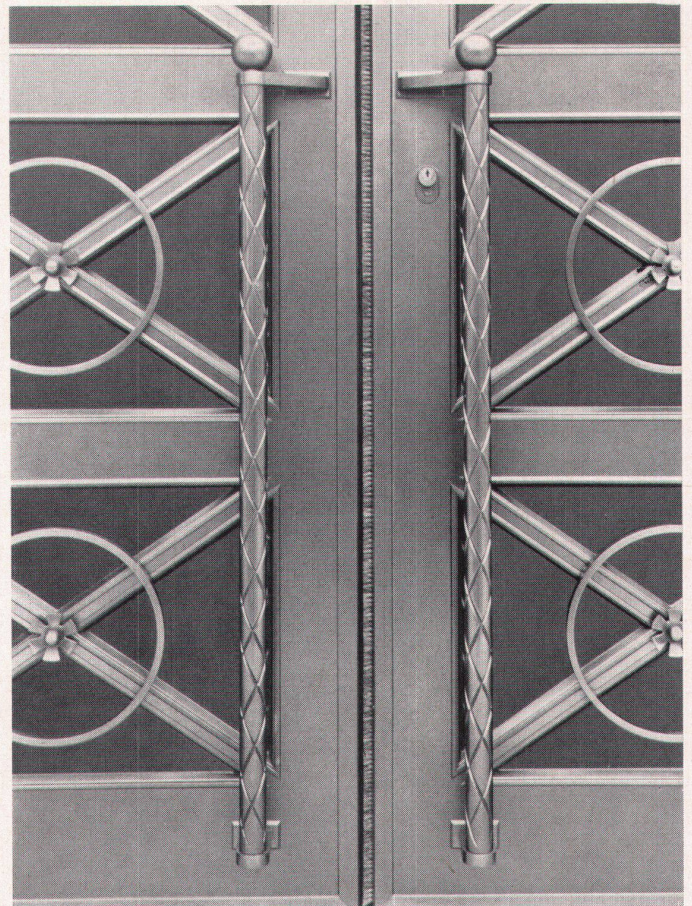

Detail aus dem Kirchen-Eingangportal links oben.

Handgriff ganz in Aluminium, Griffpartie aus gerilltem Aluminiumrohr, mit allseits verdeckt verschraubten Konsolen im Türblatt fest arretiert. Flügelanschlag im Rahmen auf Gummidichtung, Flügelstoß mit Bürstendichtung.

Keller + Co AG Klingnau AG

Telephon (056) 5 11 77