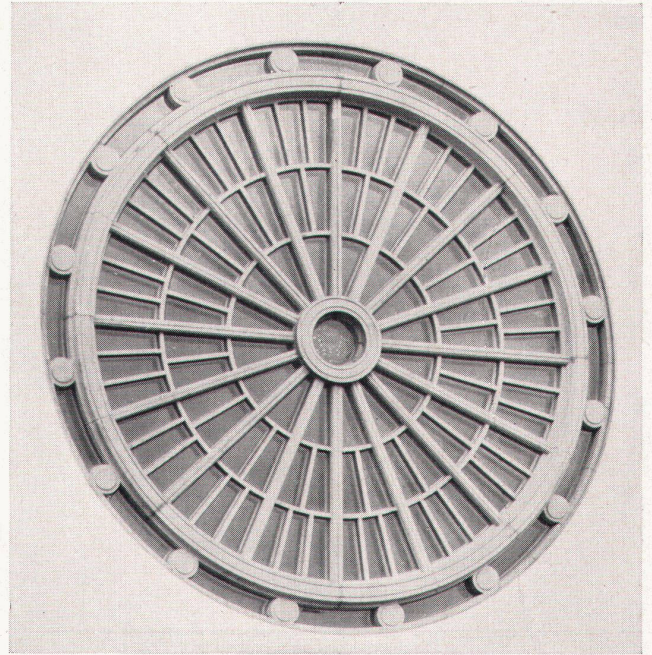

Vorfabrizierte Rosette
in Beton, Bruder-
klausenkirche Bern.
Architekt:
H. Baur BSA, Basel

Betonfenster, Fassadenelemente in Beton und Kunststein, Konstruktionselemente, wie Pfeiler, Dachbinder, Pfetten, Balken, Rahmen mit schlaffer und vorgespannter Armierung. Unsere Fabrikationsmethoden erlauben uns, weitgehend auf die Wünsche unserer Kundschaft einzugehen. Wir beraten Sie gerne bei der Lösung Ihrer Probleme.

Bangerter Lyss

A. Bangerter & Cie. AG, Lyss

Telephon (032) 8 53 15

Zementwaren- und Bausteinwerke

Bauwerkzeuge ACROW