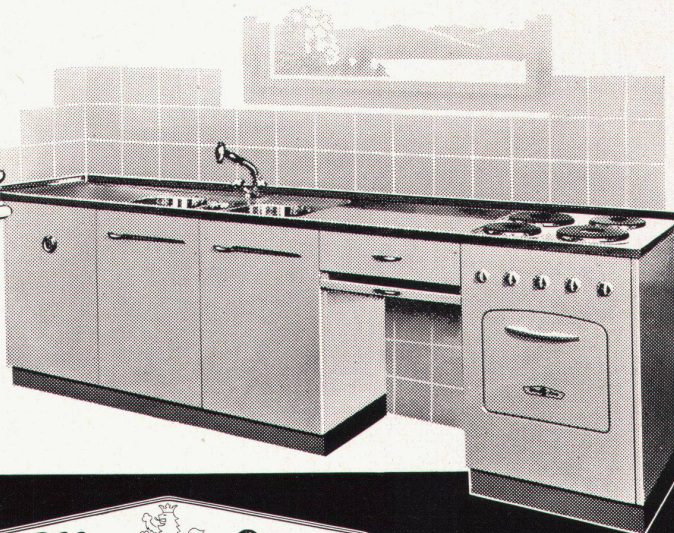

MENA-LUX
ist immer an der Spitze des Fortschrittes. Beweis dafür ist die beachtenswerte Verwirklichung des ersten schweizerischen Elektronen-Haushalt-Kochherdes.

Mena-Lux

MENA-LUX A. G. MURTEN