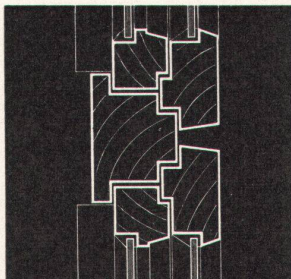

Durag AG, Däniken SO

Telephon 062 / 6 12 81 Unverbindliche Beratung auch direkt im Bau.

LANGENTHAL

Ein mit Gobelin bezogener Ohren-Fauteuil wirkt immer sehr vornehm und zeitlos. Die LANGENTHAL-Kollektion birgt eine schöne Auswahl gediegener Gobelinmuster in prachtvollen Farben. Unsere langjährige Erfahrung in der Herstellung von Gobelin-Geweben bürgt für erstklassige Qualität. • Fragen Sie im Fachgeschäft nach «LANGENTHAL»-Stoffen.

MÖBELSTOFFWEBEREI LANGENTHAL AG, Langenthal, Tel. (063) 229 86

Mit «LANGENTHAL»-Gobelins gediegenere Polstermöbel!

Fenster

Kiefer Zürich

Holzfenster

in unseren bewährten Normtypen sowie Spezialkonstruktionen jeglicher Art. Kiefer-Qualität, günstige Liefertermine
Einfach-, Doppel- oder Isolierverglasung.