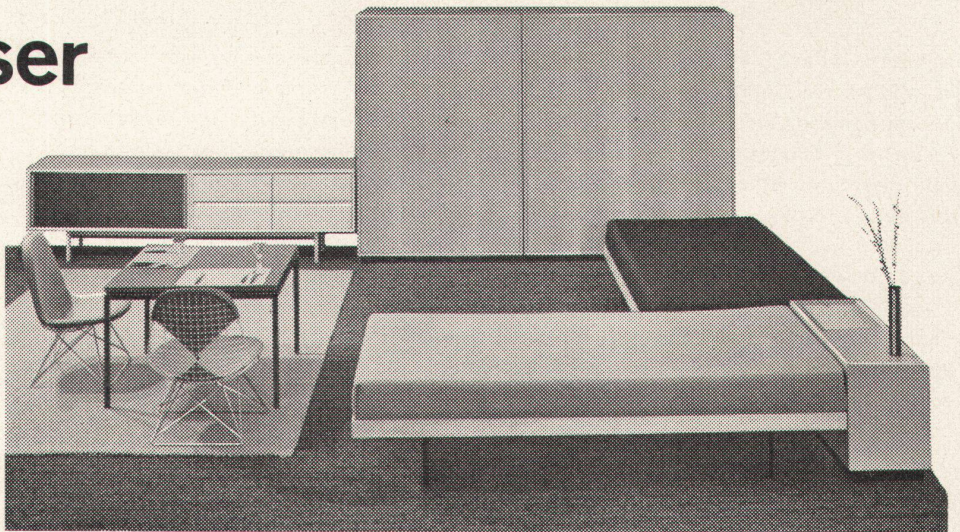

ZÜRICH

Zingg-Lamprecht

am Stampfenbachplatz

BERN

Rothen-Möbel

Flurstrasse 26 m. Bus bis Wyleregg

SCHWEIZER BAUBESCHLÄGE

aus hochwertiger Neusilberlegierung
Erstklassige Vernicklung und Verchromung
Große Dauerhaftigkeit
Formschöne Ausführung