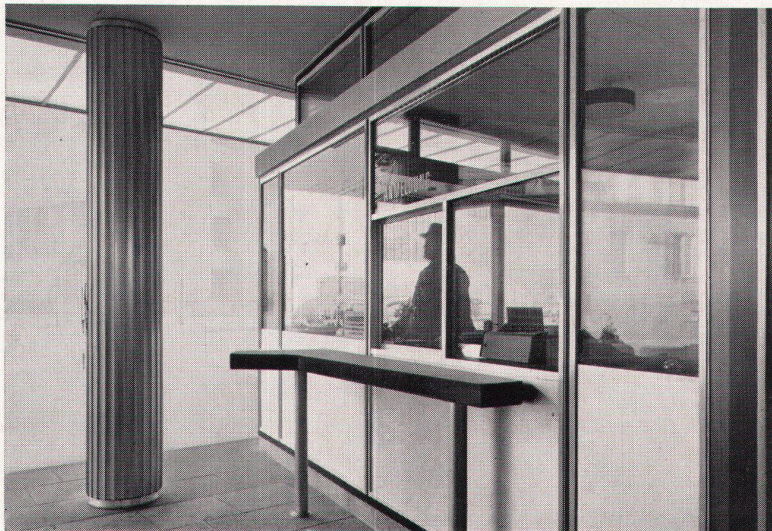

Konstruktionen für Einfach-
Verglasungen und
Isolierglas-Elemente