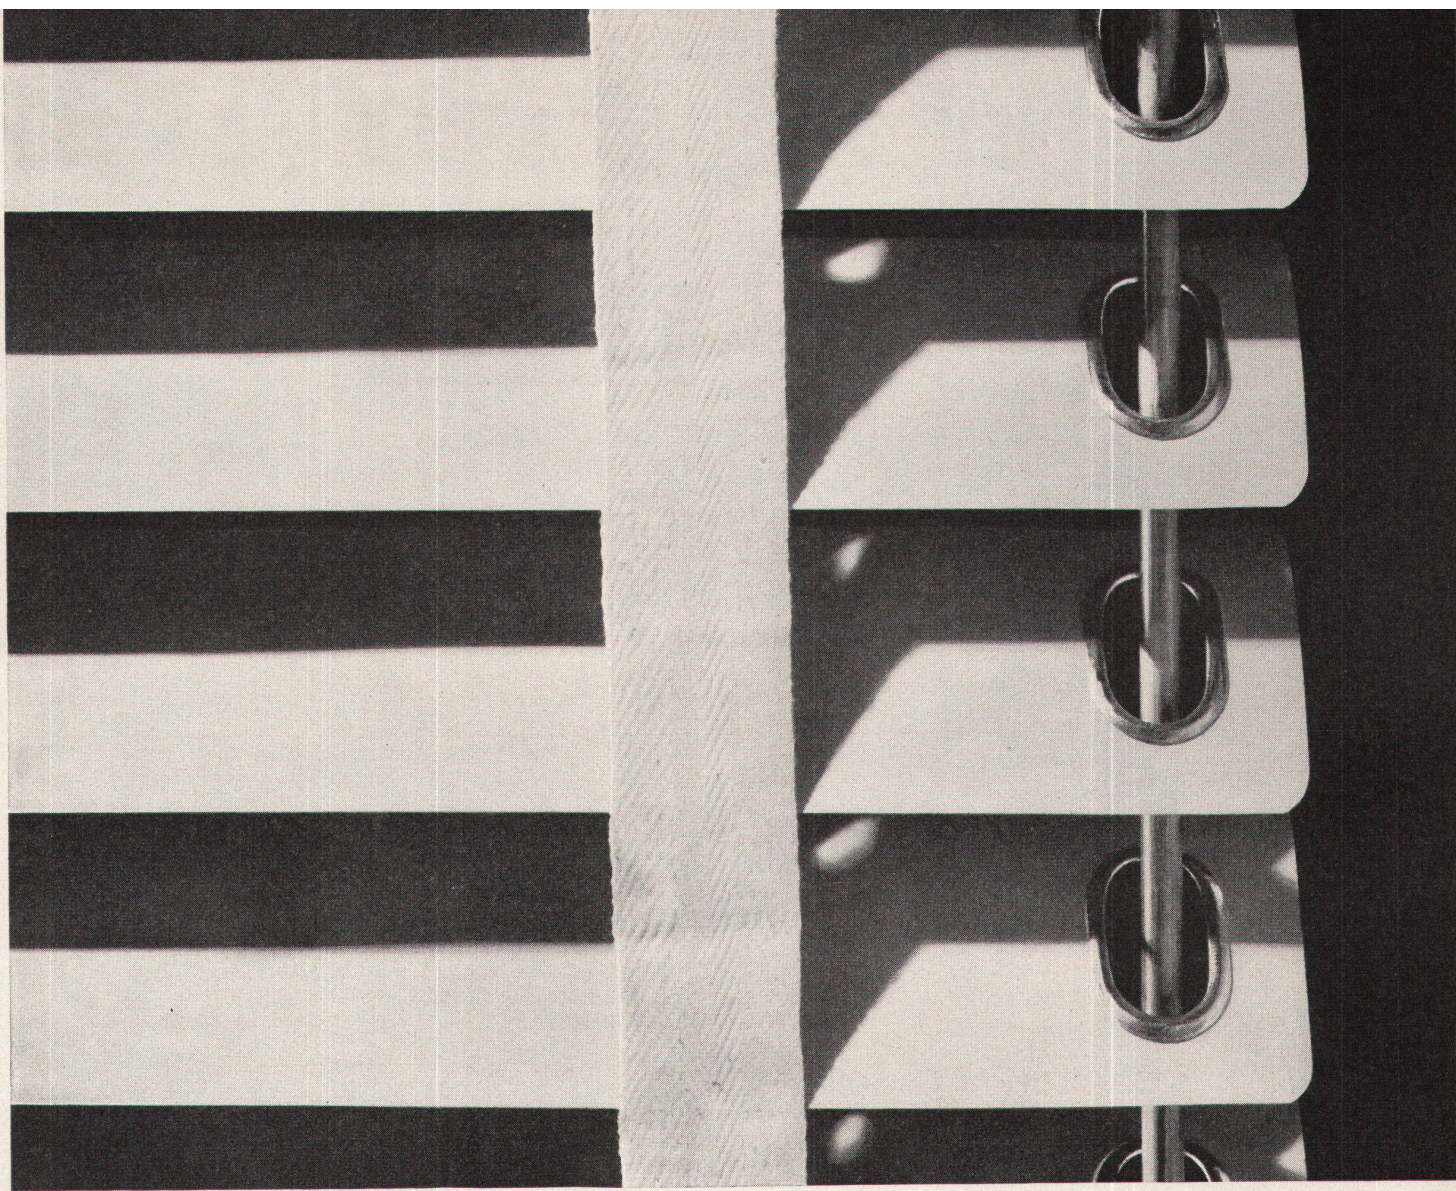

ombrasol

Ombrasol-Lamellenstoren für Aussen- oder für Innenmontage bieten Schutz gegen Sonne und Wärme, spenden blendfreies Licht. ● Aussen montierte Lamellenstoren rüsten wir beidseitig mit sturmsicherer Rundstab-

führung oder bewährter U-Schiennenführung aus. ● Die feinst regulierbare Lamellenverstellung, das Senken und Aufziehen der Store erfolgen durch dasselbe Bedienungsorgan. ● Die Lamellen-Schwenkvorrichtung funk-

tioniert störungsfrei. Ein Herausfallen oder Verwickeln des Stahlbandes ist ausgeschlossen. ● Die Lamellen aus vergütetem Leichtmetall, mit splitterfreiem, korrosionsfestem Belag, sind in vielen modernen Farben erhältlich. ● Unser Fachberater steht gerne zu Ihrer Verfügung. Rufen Sie ihn!

● Lamellenstoren AG Zürich 2
Beethovenstr. 48, Tel. 27 23 88
Werk in Wallisellen-Zürich.

lamellenstoren