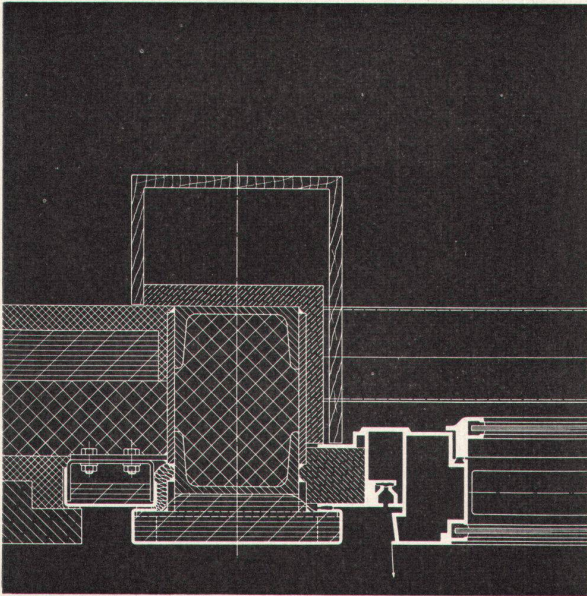

Luwa AG,

Anemonenstrasse 40, Zürich 9/47

Telefon (051) 52 13 00
Telex 5 22 68

**GC-Wendelflügel Fenster
aus Leichtmetall.**

Verglasung: 2 x Fensterglas.

**Sonnenschutz:
Lamellenstoren zwischen
den Scheiben angeordnet.**