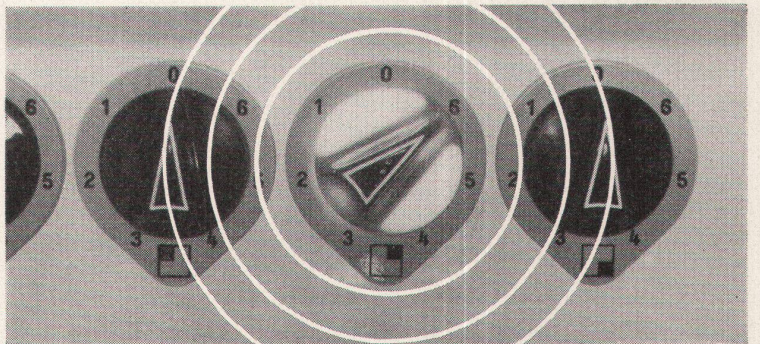

zweitens:

Das ROTE WARNLICHT in den Leuchtschaltern schützt die vielbeschäftigte Hausfrau vor leer eingeschalteten Heizplatten. Zu den vielen Gründen für den Bel-Door-Herd gehört auch das schräge Schalterpult, die Grösse des Backofens – der in Sichthöhe einzeln eingebaut werden kann – Thermostat und «Timer», die «gasgleiche» Schnell-Heizplatte, der Infrarotgrill, die beheizte Geräteschublade, vollendete Formschönheit und – vor allem – die Garantie des Namens