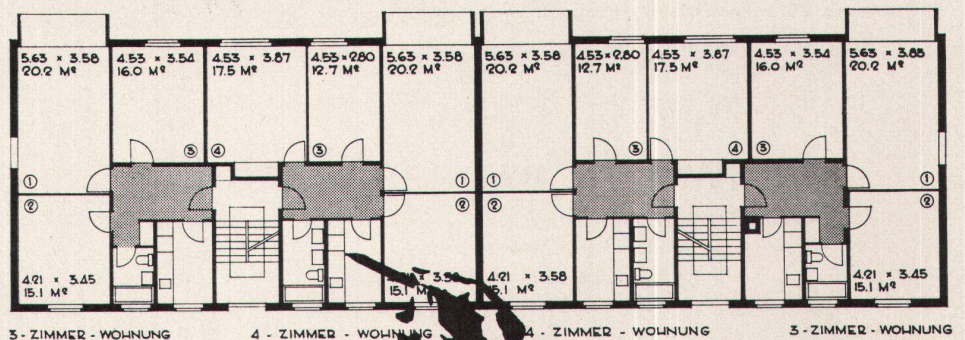

Wieviele Stunden arbeiten Sie an einer Serien-Küche?

Nehmen Sie an, Sie arbeiten an einem Projekt für ein Mehrfamilienhaus, oder für eine ganze Überbauung. Eine Fülle von Problemen ist zu studieren. Ein sehr wichtiges ist sicher das Problem der Serien-Küche. Wieviele Stunden brauchen Sie – oder Ihre Mitarbeiter – für diese Lösung? Und was kostet das?

Fast alle dieser teuren Arbeitsstunden könnten Sie sich ersparen. Wenn Sie einen der Küchen-Spezialisten der Novelectric beziehen.

Das sind Fachleute, die sich jahraus, jahrein mit nichts anderem befassen, als mit der Projektierung und Ausführung moderner Küchen. Diese Materie haben sie gründlich studiert. Sie verfügen über eine umfangreiche Dokumentation: ausgeführte Projekte in USA und in der Schweiz. Sie haben die modernsten Haushaltapparate und Baumaterialien in der Praxis geprüft. Ihre Erfahrung ist immens. Und sie steht ganz zu Ihren Diensten – ohne irgendwelche Mehrkosten. Das gilt für die Projektierung – und das

gilt auch für die Ausführung der genehmigten Pläne.

Bitte stellen Sie unsere Küchen-Spezialisten auf die Probe. Erklären Sie ihnen Ihr Problem – und überlassen Sie es ihnen, die geeignete Lösung zu studieren. Damit ersparen Sie sich viel Zeit und auch Geld.

Novelectric AG Zürich, Claridenstr. 25, Zürich 2, Tel. 051/23 97 66. Verlangen Sie unseren ausführlichen Küchenprospekt.