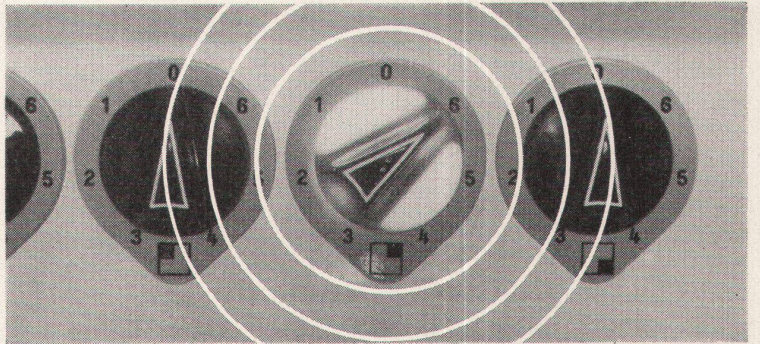

zweitens:

Das ROTE WARNLICHT in den Leuchtschaltern schützt die vielbeschäftigte Hausfrau vor leer eingeschalteten Heizplatten. Zu den vielen Gründen für den Bel-Door-Herd gehört auch das schräge Schalterpult, die Grösse des Backofens – der in Sichthöhe einzeln eingebaut werden kann – Thermostat und «Timer», die «gasgleiche» Schnell-Heizplatte, der Infrarotgrill, die beheizte Geräteschublade, vollendete Formschönheit und – vor allem – die Garantie des Namens