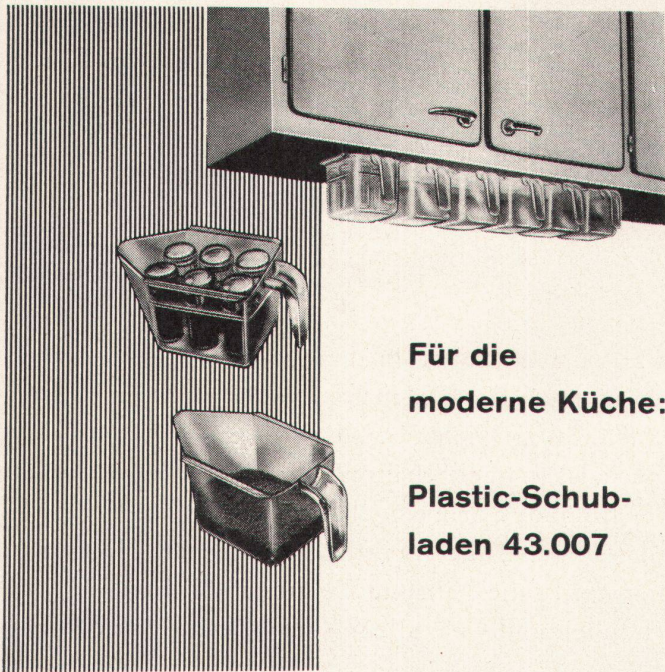

An der Werkkunstschule Hannover ist in der Abteilung Bildhauerei zum 1. April 1960 die Stelle eines

Studienrates

Besoldungsgruppe A 13, zu besetzen.
Gesucht werden Bewerber, die als Lehrer gestalterisch und handwerklich befähigt sind.

Die Bewerbungsunterlagen – Lebenslauf, beglaubigte Zeugnisabschriften und Photographien eigener Arbeiten – sind bis zum 1. Oktober 1959 einzureichen bei der
Hauptstadt Hannover, Schulamt

Für die
moderne Küche:

Plastic-Schub-
laden 43.007

PAUL OESCHGER + CIE. ZÜRICH 11/52
LANDHUSWEG 6/8 TEL. (051) 46 70 33
WERKZEUGE BESCHLÄGE / OUTILLAGE FERREMENTS