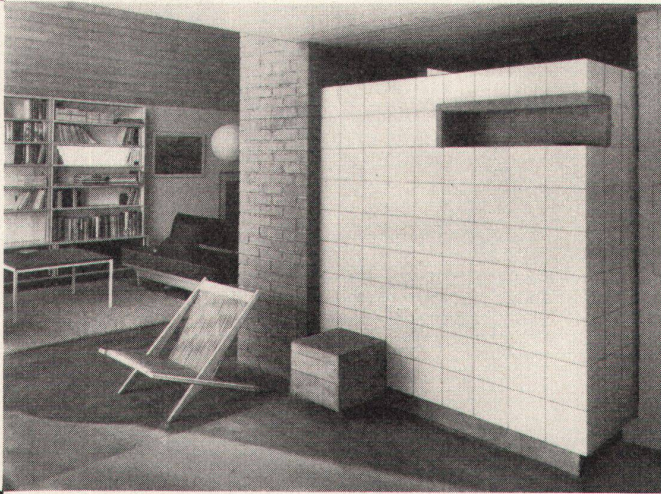

Schulthess

SCHULTHESS-Modelle für
Haushalt und Kleinbetriebe

S-4-SPEZIAL	Fr. 2280.-
S-6-SPEZIAL	Fr. 2680.- *
S/F-4-SUPER	Fr. 3050.-
S/F-6-SUPER	Fr. 3700.-
TUMBLER T-6 (Wäschetrockner)	Fr. 2150.-

* lieferbar ab 1. August 1959

Nur Karte einschieben —
und die SCHULTHESS wäscht
das richtige Programm!

behglich
bequem
wirtschaftlich
preiswert
betriebssicher

Der Kachelofen

ist in der neuzeitlichen
Raumgestaltung
eine Heizung, welche mit
allen modernen
Systemen ausgeföhrt
werden kann.