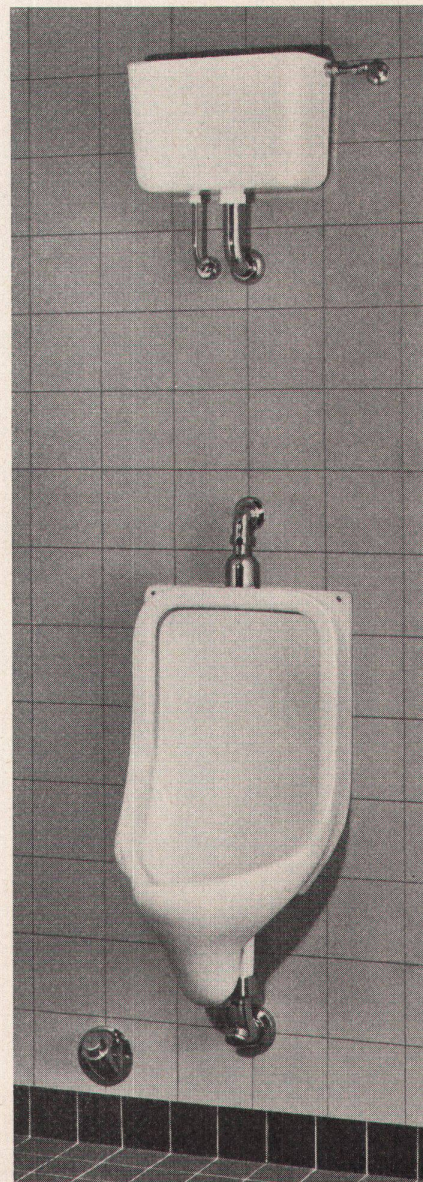

GEBERT + CIE.
Rapperswil am Zürichsee
Telephon (055) 21637