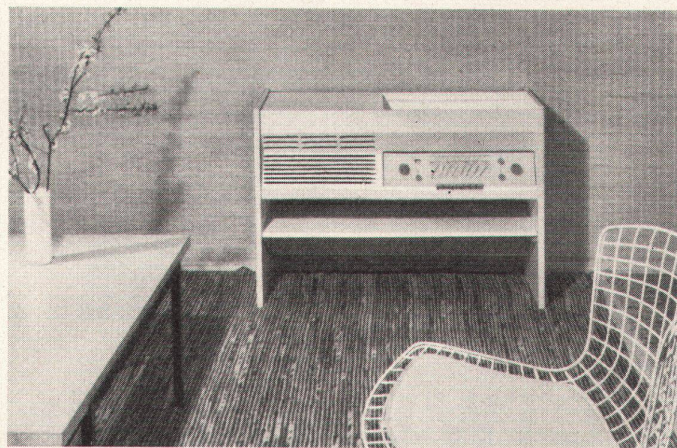

**Radio
in neuer
Form**

Die zeitgemäße, künstlerisch starke Form ist der sinnfälligste Ausdruck einer kulturell hochwertigen Zeit.

Wirkliche Form – auch technische – ist immer Ausdruck einer Geisteshaltung. Die BRAUN Radio- und Fernsehgeräte legen davon beredtes Zeugnis ab. BRAUN hat zusammen mit international anerkannten Formgestaltern wie Gugelot, Prof. Wagenfeld, Prof. Hirche u. a. die Apparate entwickelt, welche heute als die am besten durchgearbeiteten gelten. Hier wird deutlich, wie Fabrikant und Formgeber die gleiche Gesinnung haben, wie sie beide mit ihrer ganzen Überzeugung hinter der neuen Gestaltung stehen und so jene höhere Einheit erreicht haben, die den Einzelformen erst ihren wahren Sinn gibt.

So trifft unser oben gewählter Sinnspruch in des Wortes tiefster Bedeutung auf die BRAUN Radio- und Fernsehgeräte zu. Sie zeichnen sich durch eine saubere und klare Linienführung aus – sie sind schlicht und deshalb schön.

**Radio- und Fernsehgeräte
im Stil unserer Zeit
am vorteilhaftesten bei
Radio Münsterton AG,
Münstergasse 5, Zürich 1
b/Großmünster, Telephon 051/347611**

PK-G 5 Radio-Phonokombination in Ahorn Fr. 845.-
oder monatlich 12×77.-
18×53.-

Das Fachgeschäft
in der Zürcher Altstadt