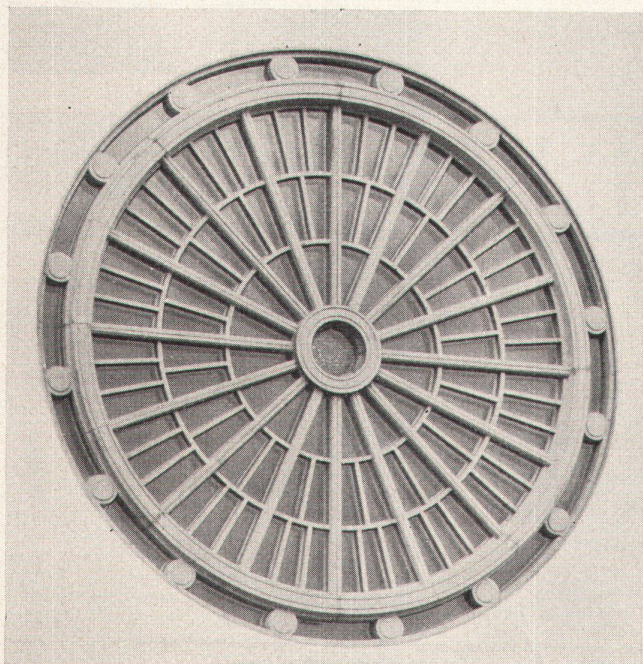

**Betonsprossenfenster
Konstruktionselemente
Kunststeine**

Vorfabrizierte Rosette
in Beton, Bruder-
klausenkirche Bern.
Architekt:
H. Baur BSA, Basel

Betonfenster, Fassadenelemente in Beton und Kunststein, Konstruktionselemente, wie Pfeiler, Dachbinder, Pfetten, Balken, Rahmen mit schlaffer und vorgespannter Armierung. Unsere Fabrikationsmethoden erlauben uns, weitgehend auf die Wünsche unserer Kundschaft einzugehen. Wir beraten Sie gerne bei der Lösung Ihrer Probleme.

Bangerter Lyss

A. Bangerter & Cie. AG, Lyss
Telephon (032) 8 53 15
Zementwaren- und Bausteinwerke
Bauwerkzeuge ACROW

BRAUN