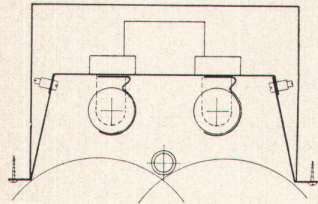

Xamax AG Zürich 50-Oerlikon

Gute Schul- und Turnhallenbeleuchtung durch formal und lichttechnisch gute BAG-Leuchten

Ringleuchte in Aluminium und organischem Glas für Glühlampen von 300 — 500 W. Die Leuchte wirkt sowohl in beleuchtetem wie unbeleuchtetem Zustand leicht und unaufdringlich.

Einbauleuchte mit leicht vorstehendem Ring und Raster. Keine Blendung, gleichmässige Lichtverteilung, Aufhellung der Decke.

Deckeneinbauleuchte für Turnhallen zur Aufnahme von 2 verspiegelten Fluoreszenzlampe mit Schutzstange und Röhrensicherungshalter.