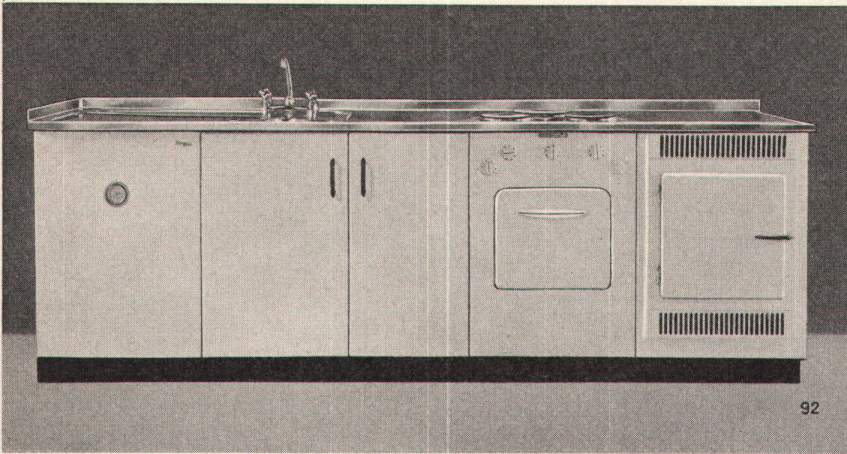

Kombinationen

in jeder Zusammenstellung
in jeder Größe
in jeder Höhe
in jeder Farbe

kurz: für jeden Wunsch

Küchen-Kombinationen
mit der Marke

Ergotherm

sind Qualitätsbegriffe

Unverbindliche Offerten: Ergotherm AG, Biasca TI

AEZ

Asphalt-Emulsion AG Zürich