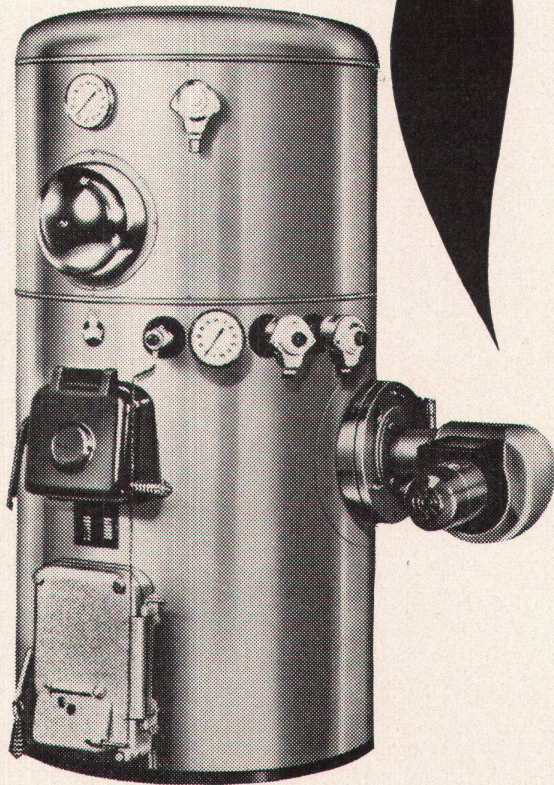

So sparen Sie Heizöl!

Wer im Einfamilien- oder Landhaus, im Arzt- oder Geschäftshaus usw. einen sparsamen und zugleich praktischen Heizkessel will, wird sich für den neuen HOVALTHERM-Doppelbrand-Kessel begeistern: Denn die Möglichkeit des Verfeuerns von Holz- und Papierabfällen, Koks usw. und dabei doch den Komfort der automatischen Ölfeuerung zu haben ist im modernen Haushalt ein entscheidender Vorteil.

Wenn Ihnen HOVALTHERM darüber hinaus im Sommer und Winter praktisch unbeschränkt Warmwasser zu niedrigsten Kosten liefert, so ist dieser Heizkessel für Sie doppelt interessant. Verlangen Sie deshalb kostenlos nähere Unterlagen bei

Ing. G. Herzog & Co. – Feldmeilen/ZH
Telephon 051/928282

HOVALTHERM