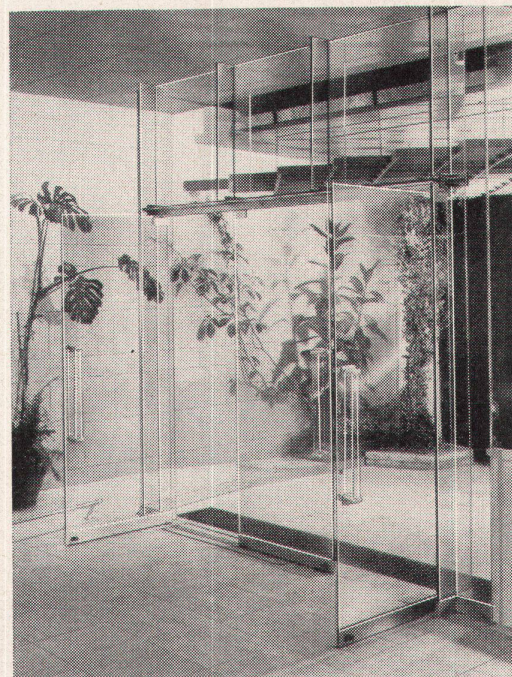

Außerdem liefern wir:
gehärtetes Sicherheitsglas
für Turnhallen, Schulhäuser,
Nervenheilstätten, für Haus- und
Eingangstüren, Abschlüsse, Windfänge,
Ladeneinrichtungen usw.

J. BRÜLLMANN
Söhne A.G.

KREUZLINGEN

Kreuzlingen Tel. (072) 8 23 26
Zürich Tel. (051) 52 55 61