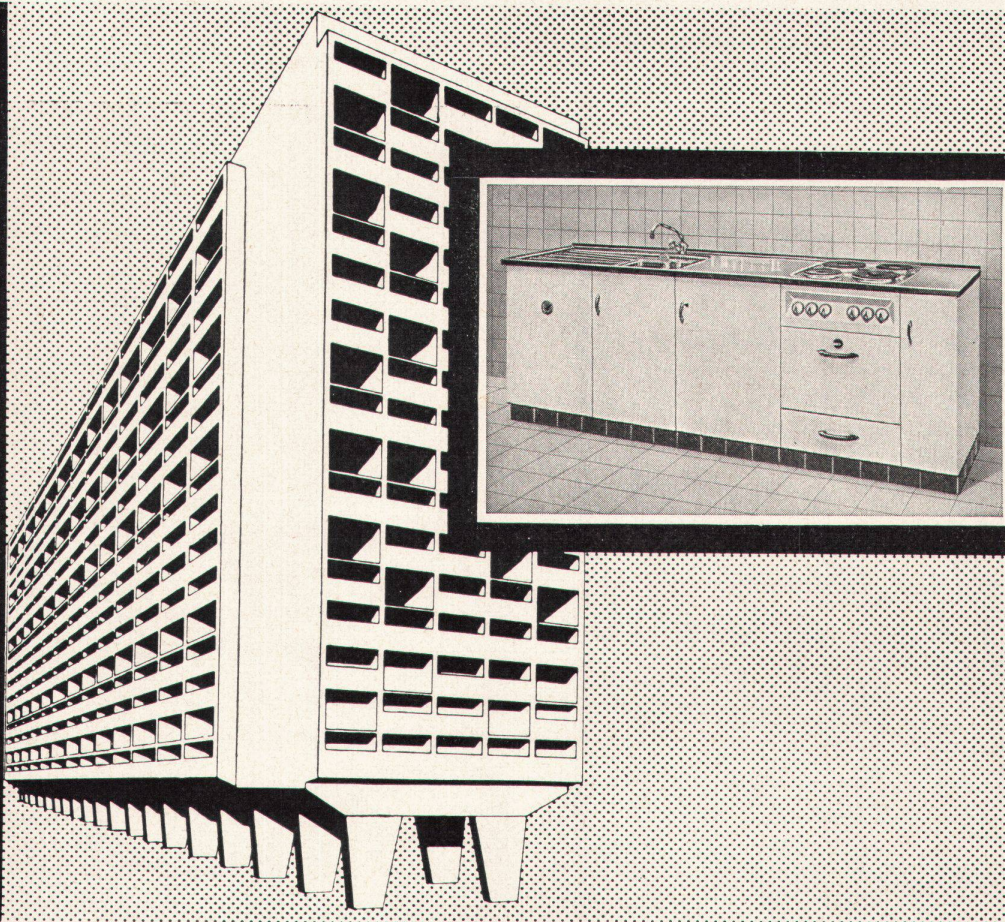

Moderner Wohnungsbau fordert moderne Küchenkombinationen

Aktiengesellschaft, Fabrik elektrischer Heiz- und Kochapparate, Liesstal, Telefon 84 13 06

Fromethaus