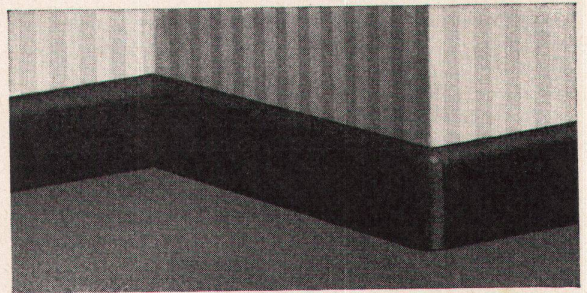

PLASTOBORD

Sockelleiste aus Kunststoff

6, 8 und 10 cm hoch

nach wie vor unerreicht in Form und Stabilität
Rundes Endstück für vorspringende Ecken

Verlangen Sie unser Angebot!

Plastobord-Verkaufs AG, Z

Oerlikonerstrasse 49, Telefon 48 71