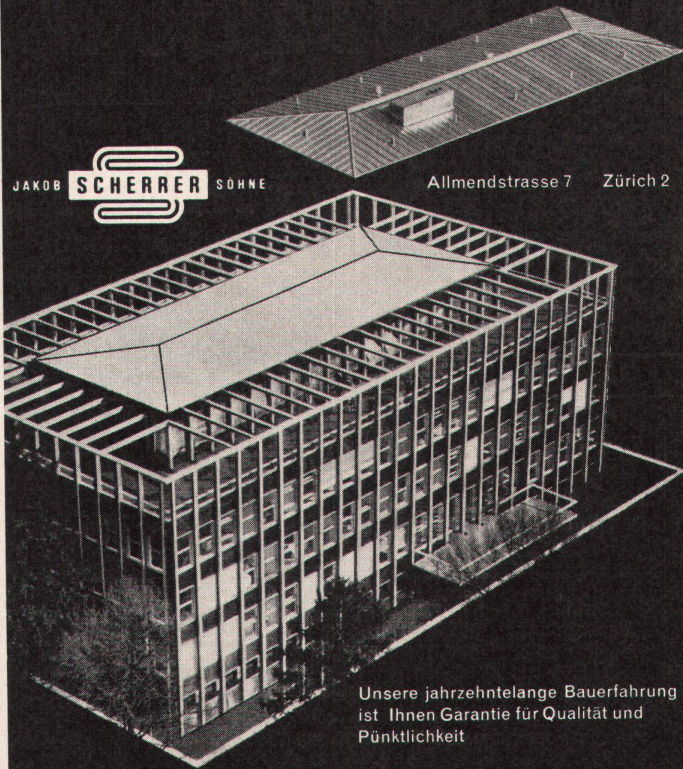

Grosse Spenglerarbeiten

Allmendstrasse 7 Zürich 2

Unsere jahrzehntelange Bau erfahrung ist Ihnen Garantie für Qualität und Pünktlichkeit

Telefon 051 / 25 79 80