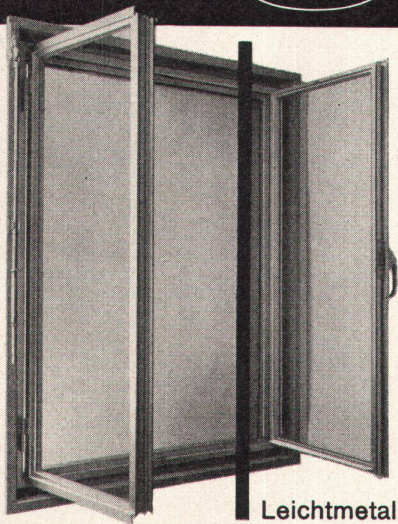

**100 % Sicherheits-Raste**  
Abschliessbare Boden-  
hülse mit Gummidichtung

**Stewi-Deluxe 1958**

Rutschfreies Plastic-Seil  
Standrohr-Plastic-  
Überzug gegen Ver-  
schmutzen der Wäsche

Mit diesen Neuerungen, die zu den vielen einzigartigen Vorteilen des Stewi hinzukommen, besitzen Sie das Maximum einer bequemen, raffiniert konstruierten Wäschehänge.

Verlangen Sie unverbindlich  
Detail-Prospekte.

**stewi**

Walter Steiner, Metallbau,  
Winterthur, Tel. 052 / 6 17 51

Nur Stewi ist Stewi — Verlangen Sie ausdrücklich diese Marke!

*Hädrich*

Leichtmetall-Fenster

Fensterbänke  
Zargen, Türen  
Luftschutzbauteile  
Gepresste Profile  
Für Längen bis 6550mm  
und Stärken bis 16mm  
in allen Metallen.  
Verlangen Sie Spezialprospekt

Eisen- und Metallbau  
Profilpresswerk