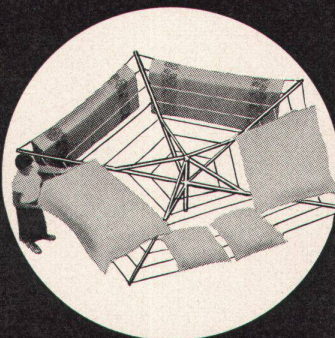

Air et lumière
engendrent santé

La fenêtre basculante toujours à l'avant-garde du progrès

JAMES GUYOT SA

La Tour-de-Peilz

Tél. 021/5 5185

neu

Tausende von Hausfrauen möchten den kreisrunden, demontierbaren Stewi, der das Wäschehängen von einem Standort aus erlaubt, nicht mehr missen. 1958 bringt Stewi das Deluxe-Modell mit folgenden wertvollen Neuerungen heraus:

100 % Sicherheits-Raste
Abschliessbare Boden-
hülse mit Gummidichtung

Stewi-Deluxe 1958

Rutschfreies Plastic-Seil
Standrohr-Plastic-
Überzug gegen Ver-
schmutzen der Wäsche

Mit diesen Neuerungen, die zu den vielen einzigartigen Vorteilen des Stewi hinzukommen, besitzen Sie das Maximum einer bequemen, raffiniert konstruierten Wäschehänge.

Verlangen Sie unverbindlich
Detail-Prospekte.

stewi

Walter Steiner, Metallbau,
Winterthur, Tel. 052 / 6 17 51

Nur Stewi ist Stewi — Verlangen Sie ausdrücklich diese Marke!

Hädrich

Leichtmetall-Fenster

Fensterbänke
Zargen, Türen
Luftschutzbauteile
Gepresste Profile
Für Längen bis 6550mm
und Stärken bis 16mm
in allen Metallen.
Verlangen Sie Spezialprospekt

Eisen- und Metallbau
Profilpresswerk

Jul. Hädrich & Co.

Freilagerstrasse 29
Zürich 9/47
Telefon (051) 52 12 52

**Nivelliere
Theodolite
Messgeräte
Bandmasse
Wasserwaagen**

Fordern Sie
bitte Angebot
von

GRAB & WILD AG
URDORF und ZÜRICH