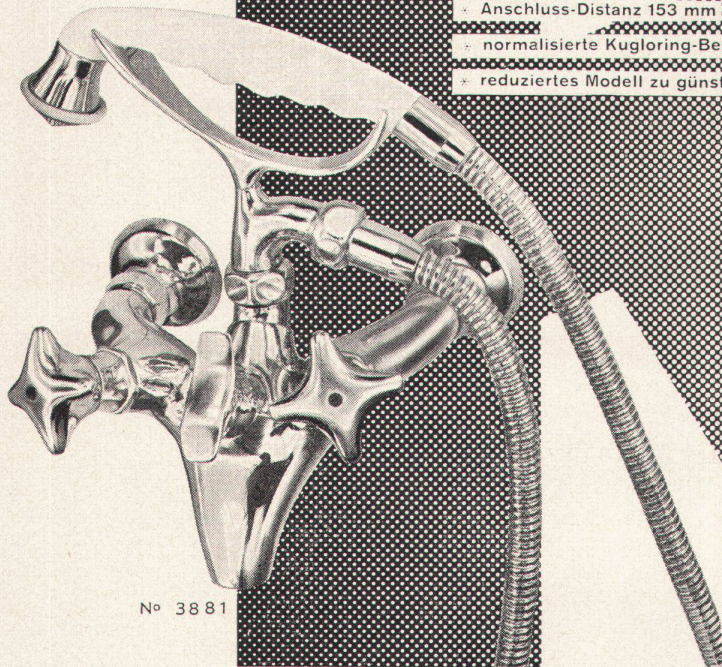

## Ein weiteres Glied der Kugloring-Serie

Elegant geformt und harmonisch in der Linienführung: die neue Kugler-Badebatterie 1958

- neuartige Konstruktion mit der bisherigen bewährten Kipp-Umstellung
- Anschluss-Distanz 153 mm
- normalisierte Kugloring-Bestandteile
- reduziertes Modell zu günstigerem Preis