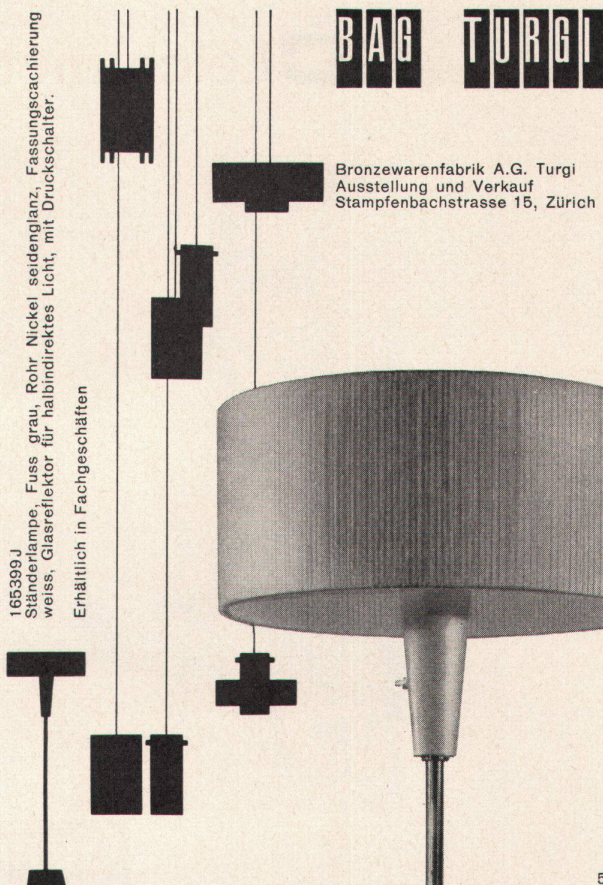

165399 J  
Ständerlampe, Fuss grau, Rohr Nickel seidendglanz, Fassungsachse weiss, Glasreflektor für halbindirektes Licht, mit Druckschalter.  
Erhältlich in Fachgeschäften

**Espagnolette** 

+ Patent 318,392  
DBGM 1,733,637  
« Perfekt » No. 1250, 1251 mittelschwer  
« Piccolo » No. 1255, 1256 leicht