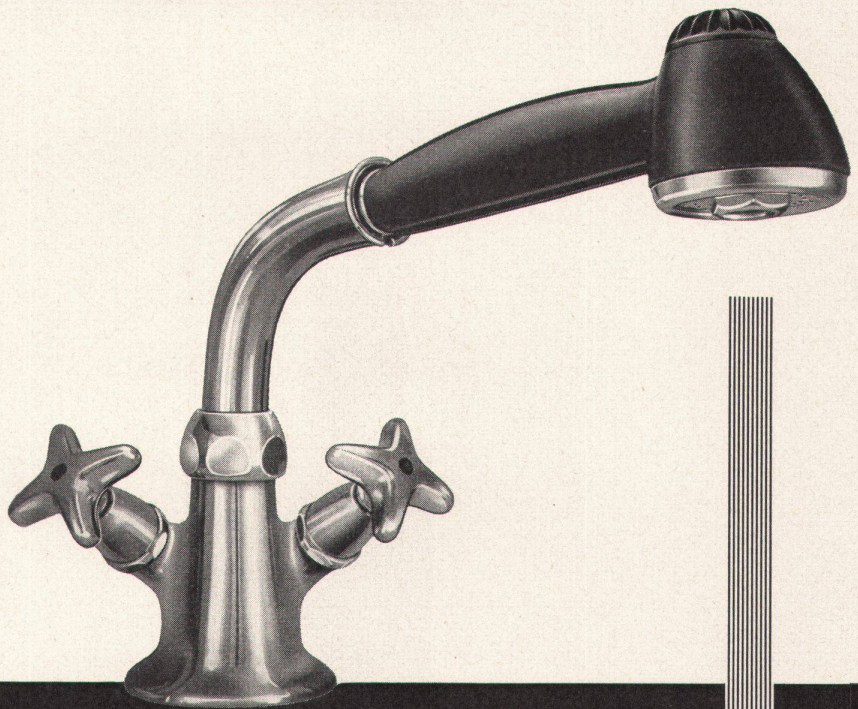

JRG

Nr. 1230 – die Spültischbatterie für die moderne Küche. Eine äusserst formschöne und zweckmässige Armatur mit schwenk- und ausziehbarem Auslauf, umstellbar auf weichen Vollstrahl oder Brausestrahl. Sie bietet manche nützliche Möglichkeiten, lässt sich sehr einfach und angenehm bedienen und kann auch leicht sauber gehalten werden. Die vielen Vorteile und unsere Garantie für eine einwandfreie Funktion werden Sie überzeugen, damit das Beste gewählt zu haben.