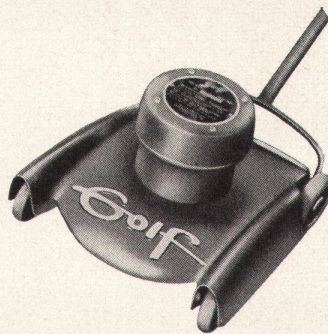

JRG

Nr. 1230 – die Spültischbatterie für die moderne Küche. Eine äusserst formschöne und zweckmässige Armatur mit schwenk- und ausziehbarem Auslauf, umstellbar auf weichen Vollstrahl oder Brausestrahl. Sie bietet manche nützliche Möglichkeiten, lässt sich sehr einfach und angenehm bedienen und kann auch leicht sauber gehalten werden. Die vielen Vorteile und unsere Garantie für eine einwandfreie Funktion werden Sie überzeugen, damit das Beste gewählt zu haben.

J. & R. GUNZENHAUSER AG, SISSACH
 ARMATURENFABRIK TEL. 061 851471

Mähen Sie Ihren Rasen elektrisch . . .

mit **Golf**

Lassen Sie sich den neuen, elektrischen Rasenmäher «Golf» vorführen. Sie werden begeistert sein. Was vorher eine qualvolle Arbeit war, wird mit «Golf» zum wahren Vergnügen, zur Freude. Der Motor läuft ruhiger und schneller, das ergibt einen gleichmässig schönen Schnitt. Ohne die Pflanzen zu beschädigen, mäht «Golf» bis dicht unter Büsche und Bäume, arbeitet an steilen

Hängen, Rasenkanten, Hausmauern und Plattenwegen entlang rasch und wirklich sauber. Sie brauchen kein Benzin, kein Petrol, kein Schmiermittel – «Golf» arbeitet ohne Unterhalt jahrelang und störungsfrei. «Golf» wiegt nur 10 kg. Preis, mit 1 Jahr Garantie und 1 Ersatzmesser, Fr. 440.– plus Kabel.