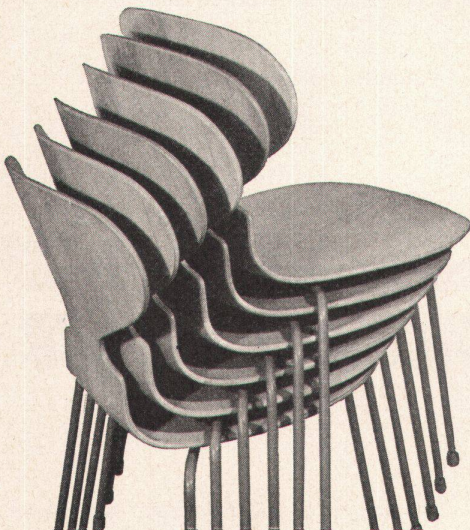

▲ In den neuen Spezialgeschäften RUDOLF MEER finden Sie die besten in- und ausländischen Modelle, denn es ist unser Ziel, alle gutgeformten Sitzmöbel unter einem Dach zu vereinigen.

Begriff für erstklassig
ausgeführte Isolationen

Isolier- und Unterlagsböden
Thermische Flachdachisolationen
Industrieeläge
Korodur-Hartbeton

BERN Telephon (031) 59966 - 59980