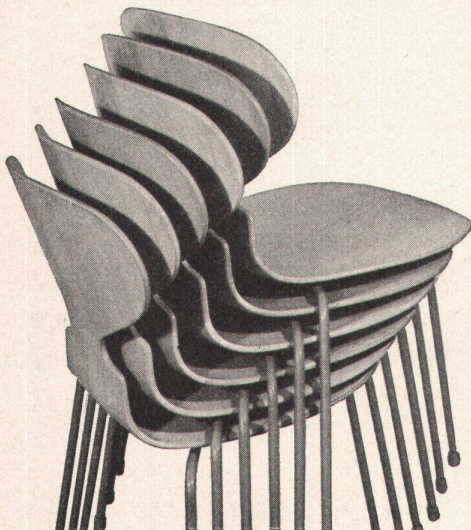

▲ In den neuen Spezialgeschäften RUDOLF MEER finden Sie die besten in- und ausländischen Modelle, denn es ist unser Ziel, alle gutgeformten Sitzmöbel unter einem Dach zu vereinen.

makaflor

Begriff für erstklassig
ausgeführte Isolationen

Isolier- und Unterlagsböden
Thermische Flachdachisolationen
Industrieeläge
Korodur-Hartbeton

BERN Telephon (031) 59966 - 59980