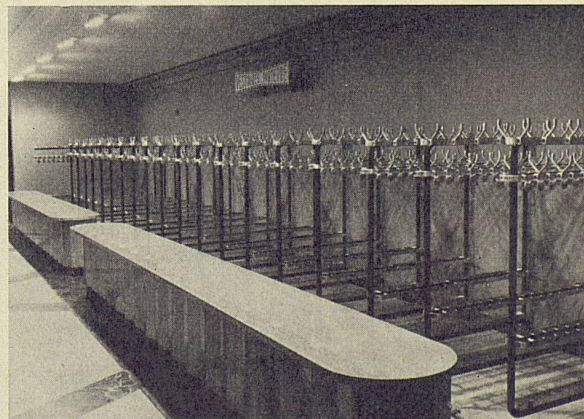

BOX STAHL

naturharter, schweisbarer Betonstahl

MONTEFORNO Stahl- und Walzwerke AG, BODIO
Tel. (092) 6 72 51

GEBERIT

der Spülkasten!

Susana Simon

GALERIE
R. CREUZE
PARIS

3, avenue
de Messine
(Salle
Messine)

P 76-767 DE

Garderoben auf Maß

aus Leichtmetall, in der gewünschten Farbe eloxiert für

Schulbauten

Spitäler

Theater

Bürobauten

Kinos

Cafés

Verlangen Sie unsere Vorschläge. Wir können Ihnen speziell bei knappem Raum mit bewährten Neuausführungen dienen.

RENA-Bauspezialitäten A. G., Luzern

Telephon (041) 28680

max bill

der schöpfer der „bill-salubra“-kollektion, wurde am 22. dezember 1908 in winterthur geboren. nach dem besuch der kunstgewerbeschule zürich studierte er am bauhaus dessau. seit 1930 wirkt er in zürich als architekt, maler, plastiker, theoretiker und publizist.