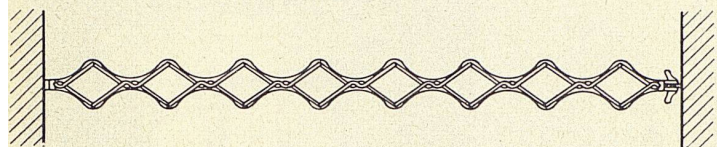

Innentabulare verstellbar.
Sockel aus Inlaid.

Muster geschützt.

Wählen
Sie gut –
wählen
Sie HUB

SANITÄR
HUB

Hans U. Bosshard
Zürich/Lugano

ZÜRICH
Staffelstraße 6, Tel. (051) 238783

LUGANO
Via Ginevra 2, Tel. (091) 20505

Bürgin Harmonika-Wände

**Harmonika-Wände System Mischler
mit Metallgerippe
in abwaschbarem Kunstleder
Montage ohne Bodenschienen
Formschöne Trennwände in
Wohnhäusern, Restaurants,
Sälen, Turnhallen und
Kirchgemeindehäusern**