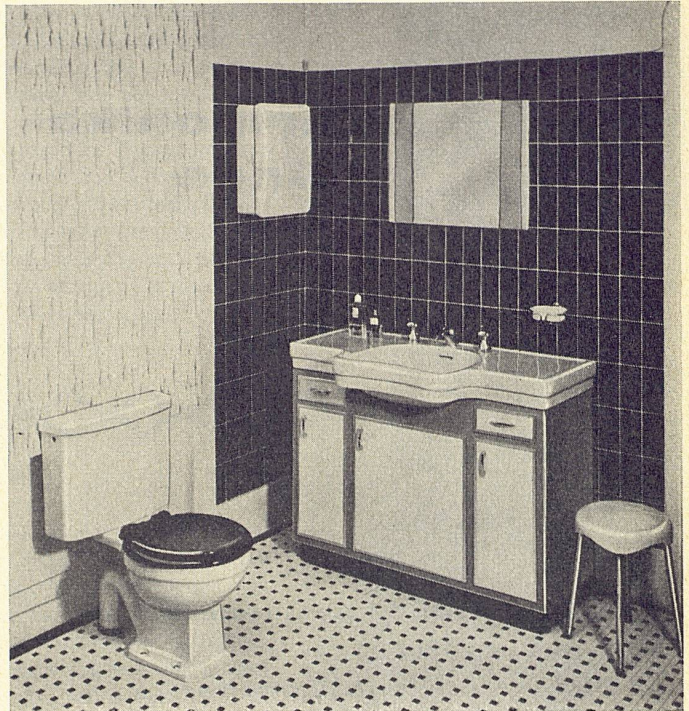

Unser Waschtisch HUB 290 DIANA zeigt sich Ihnen im neuen Kleid!

Waschtisch HUB 290 DIANA aus Vitreous, mit Untermontagebatterie Nr. 1530 oder Nr. 1535 und zwei emaillierten Konsolen.

Lieferbar in Weiß, gegen Mehrpreis in Elfenbein, Rosa, Pastellblau, Pastellgrün und Platingrau.

Größe 108×55 cm

Waschtisch-Unterbau Nr. 800 aus eingebrannten Hartplatten, ein- oder mehrfarbig, mit drei Türen und zwei Schubladen.

Innentabulare verstellbar.
Sockel aus Inlaid.

Muster geschützt.

Wählen
Sie gut –
wählen
Sie HUB

SANITÄR
HUB

Hans U. Bosshard
Zürich/Lugano

ZÜRICH
Staffelstraße 6, Tel. (051) 238783

LUGANO
Via Ginevra 2, Tel. (091) 20505