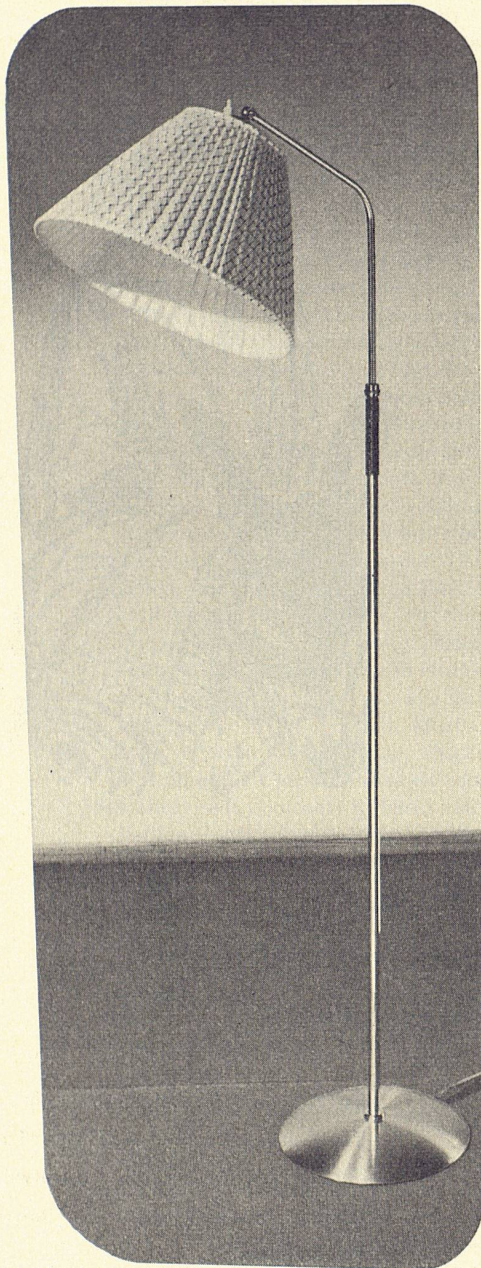

Gutes Licht – behaglich wohnen

Unsere Beleuchtungskörper spenden nicht nur angenehmes Licht – sie sind auch formschön und elegant.

In unseren Ausstellungsräumen finden Sie einige ausgesuchte Modelle.

Baumann, Koelliker

AG FÜR ELEKTROTECHNISCHE INDUSTRIE
SIHLSTRASSE 37 ZÜRICH 1 TEL. (051) 233733