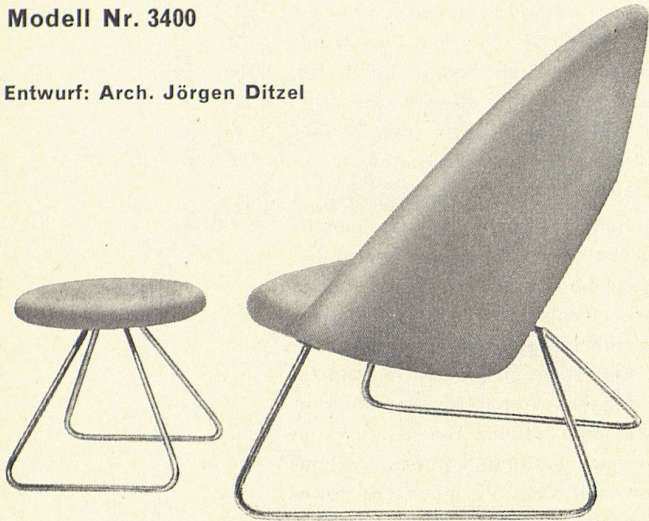

Modell Nr. 3400

Entwurf: Arch. Jürgen Ditzel

Der neue bequeme Schalenfauteuil

Neue Sitzmöbel International

Rud. Meer AG, Bern, Möbelfabrik, Fischermätteli, Tel. 7 26 71

Rud. Meer GmbH, Stuttgart, Königstraße 20, Telephon 9 45 28