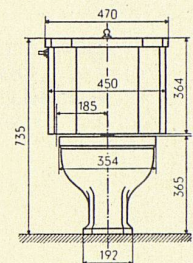

Telephon 232792

Zimmerarbeiten übernimmt zu vorteilhaften Bedingungen:

Zimmereigenossenschaft Zürich 4 Bullingerstraße 41

NEUBAUTEN · UMBAUTEN · TREPPENBAU · REPARATUREN

**Die robuste
Tiefspül-WC-Anlage
zum vorteilhaften Preis**

Gute Spülung
Kasteninhalt zirka 13¹/₂ Liter
Unverwüstliche Spülkastengarnitur
Gefällige Formen
Einfache Montage

Zu beziehen durch die
Mitglieder des Schweizerischen
Großhandelsverbandes der
sanitären Branche

SANIDO

IDEAL-Standard AG Dulliken

Briefadresse : Olten 1, Postfach

Stahlkonstruktionen

**Gebr. Tuchs Schmid AG
Frauenfeld und Zürich**