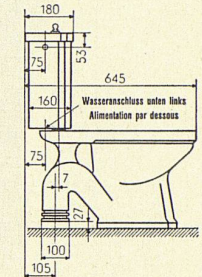

Telephon 232792

Zimmerarbeiten übernimmt zu vorteilhaften Bedingungen:

Zimmereigenossenschaft Zürich 4 Bullingerstraße 41

NEUBAUTEN · UMBAUTEN · TREPPENBAU · REPARATUREN

**Die robuste
Tiefspül-WC-Anlage
zum vorteilhaften Preis**

Gute Spülung
Kasteninhalt zirka 13¹/₂ Liter
Unverwüstliche Spülkastengarnitur
Gefällige Formen
Einfache Montage

Zu beziehen durch die
Mitglieder des Schweizerischen
Großhandelsverbandes der
sanitären Branche

SANIDO

IDEAL-Standard AG Dulliken

Briefadresse : Olten 1, Postfach

Stahlkonstruktionen

**Gebr. Tuchs Schmid AG
Frauenfeld und Zürich**