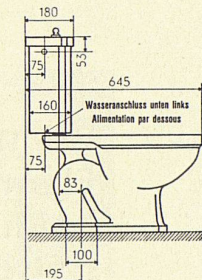

Telephon 232792

Zimmerarbeiten übernimmt zu vorteilhaften Bedingungen:

Zimmereigenossenschaft Zürich 4 Bullingerstraße 41

NEUBAUTEN · UMBAUTEN · TREPPENBAU · REPARATUREN

**Die robuste
Tiefspül-WC-Anlage
zum vorteilhaften Preis**

Gute Spülung
Kasteninhalt zirka 13¹/₂ Liter
Unverwüstliche Spülkastengarnitur
Gefällige Formen
Einfache Montage

Zu beziehen durch die
Mitglieder des Schweizerischen
Großhandelsverbandes der
sanitären Branche

SANIDO

IDEAL-Standard AG Dulliken

Briefadresse : Olten 1, Postfach

Stahlkonstruktionen

**Gebr. Tuchs Schmid AG
Frauenfeld und Zürich**