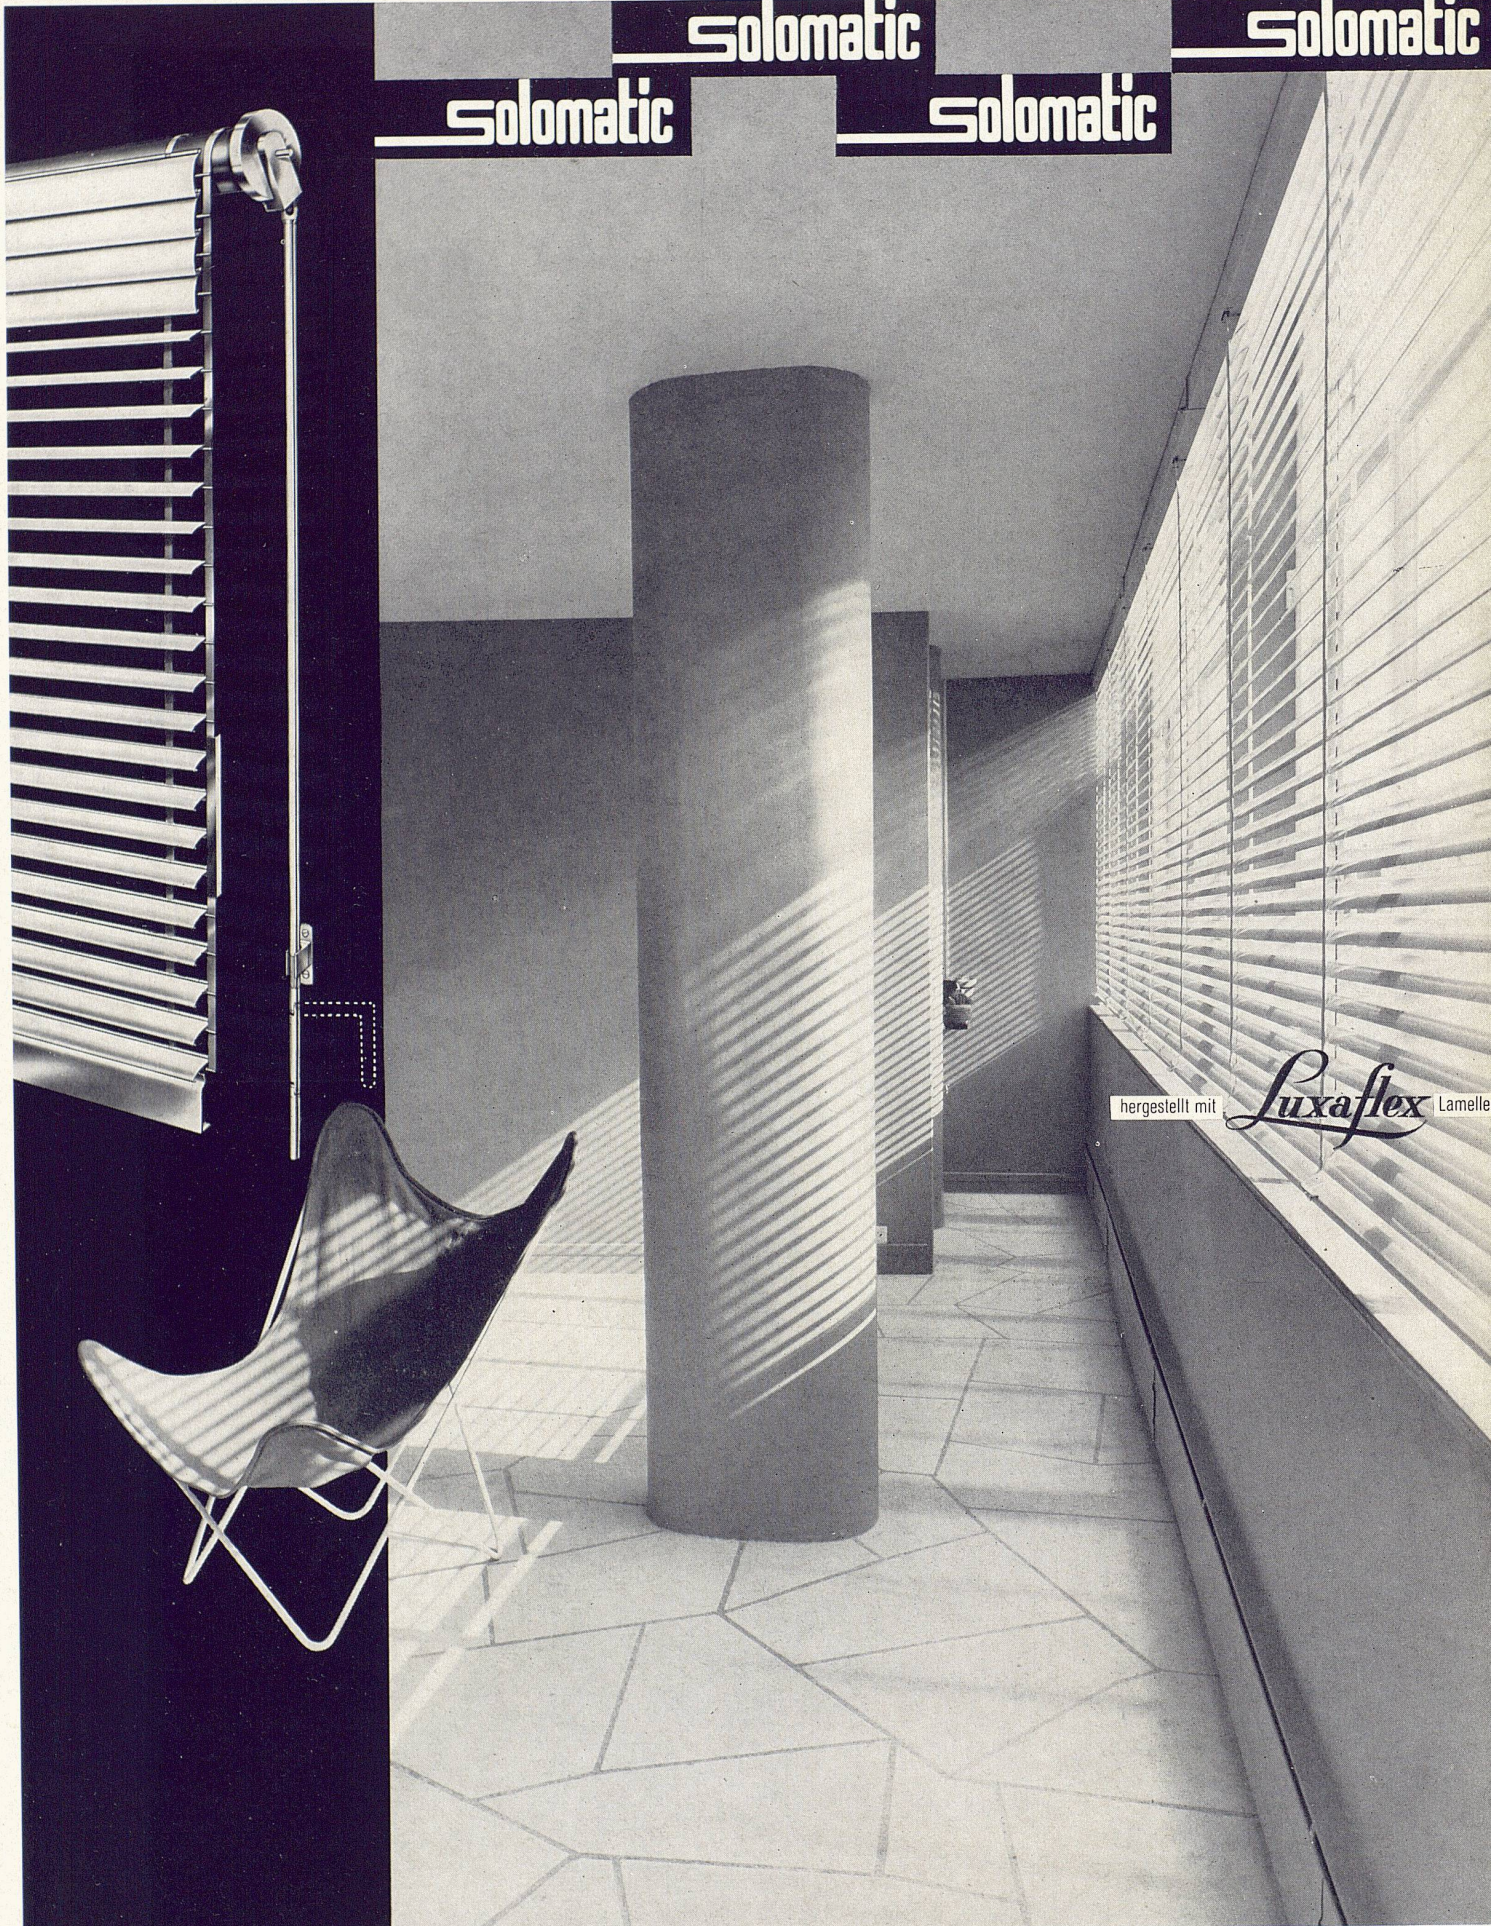

Regulierbares Licht mit Raff- und Roll-Lamellenstoren

Solomatic

Solomatic

Solomatic

Solomatic

hergestellt mit *Luxaflex* Lamelle

GRIESSER AG. AADORF

Telephon (052) 4 71 12