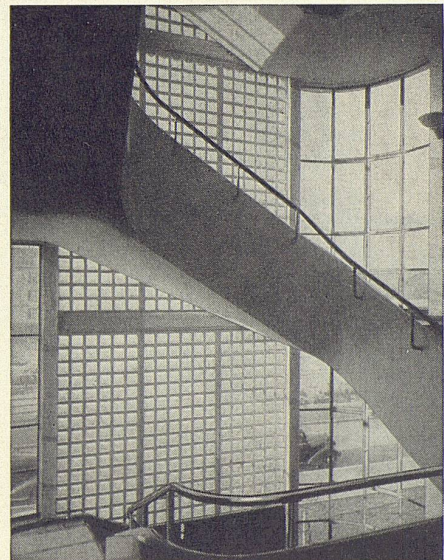

Max Bill

Die gute Form

6 Jahre Auszeichnung «Die gute Form»
an der Schweizer Mustermesse in Basel

Herausgegeben von der
Direktion der Schweizer Mustermesse in Basel
und vom
Zentralvorstand des Schweizerischen Werkbundes SWB
Preis Fr. 3.-

Auslieferung: Buchdruckerei Winterthur AG, Winterthur

JECO Leichtmetall Wäscheschirm

bietet einzigartige Vorteile:
Überaus handlich, geringes Gewicht, lässt sich bei leichtem Zug öffnen, dennoch robust und stabil. Die ganze Wäsche kann vom gleichen Standort aus aufgehängt werden. In Qualität u. Preis absolut konkurrenzlos.

Mit einem Griff z. Sonnen eingerichtet

Cäsar Jeker Büsserach / SO
Wäschehängeanlagen Tel. 061 / 801169

Fixe und demontierbare Wäschehängen, Teppich-Klopfanlagen, Wandarm-Klappstangen, Tischli, sowie Kleiderputzbügel.

EMIL HITZ

450 kg Zerreihsfestigkeit stecken in diesem Quadrat **Helvetia-Geflecht**

Diese Zerreihsfestigkeit ist für einen Drahtzaun ungewöhnlich hoch. — Darum bevorzugen rechnende Köpfe das Helvetia-Geflecht. Die Zwirnung, die hohe Stabilität jedes einzelnen Vierecks und das gegen Witterungseinflüsse präparierte Material sichern dem Geflecht eine überlegene Lebensdauer, die es zur wirtschaftlichsten Einfriedung macht.

Alleinfabrikant
EMIL HITZ
Fabrik für Drahtgeflechte
Zürich 3

Grubenstr. 29, Tel. (051) 33 25 50
Zweigbetrieb Basel:
Ob. Rebgrasse 40, Tel. (061) 32 45 92

Walther & Müller Glasbau AG Bern

Telephon (031) 2 49 12

Glasbausteine - begeh- und befahrbare
Glasbeton-Oberlichter