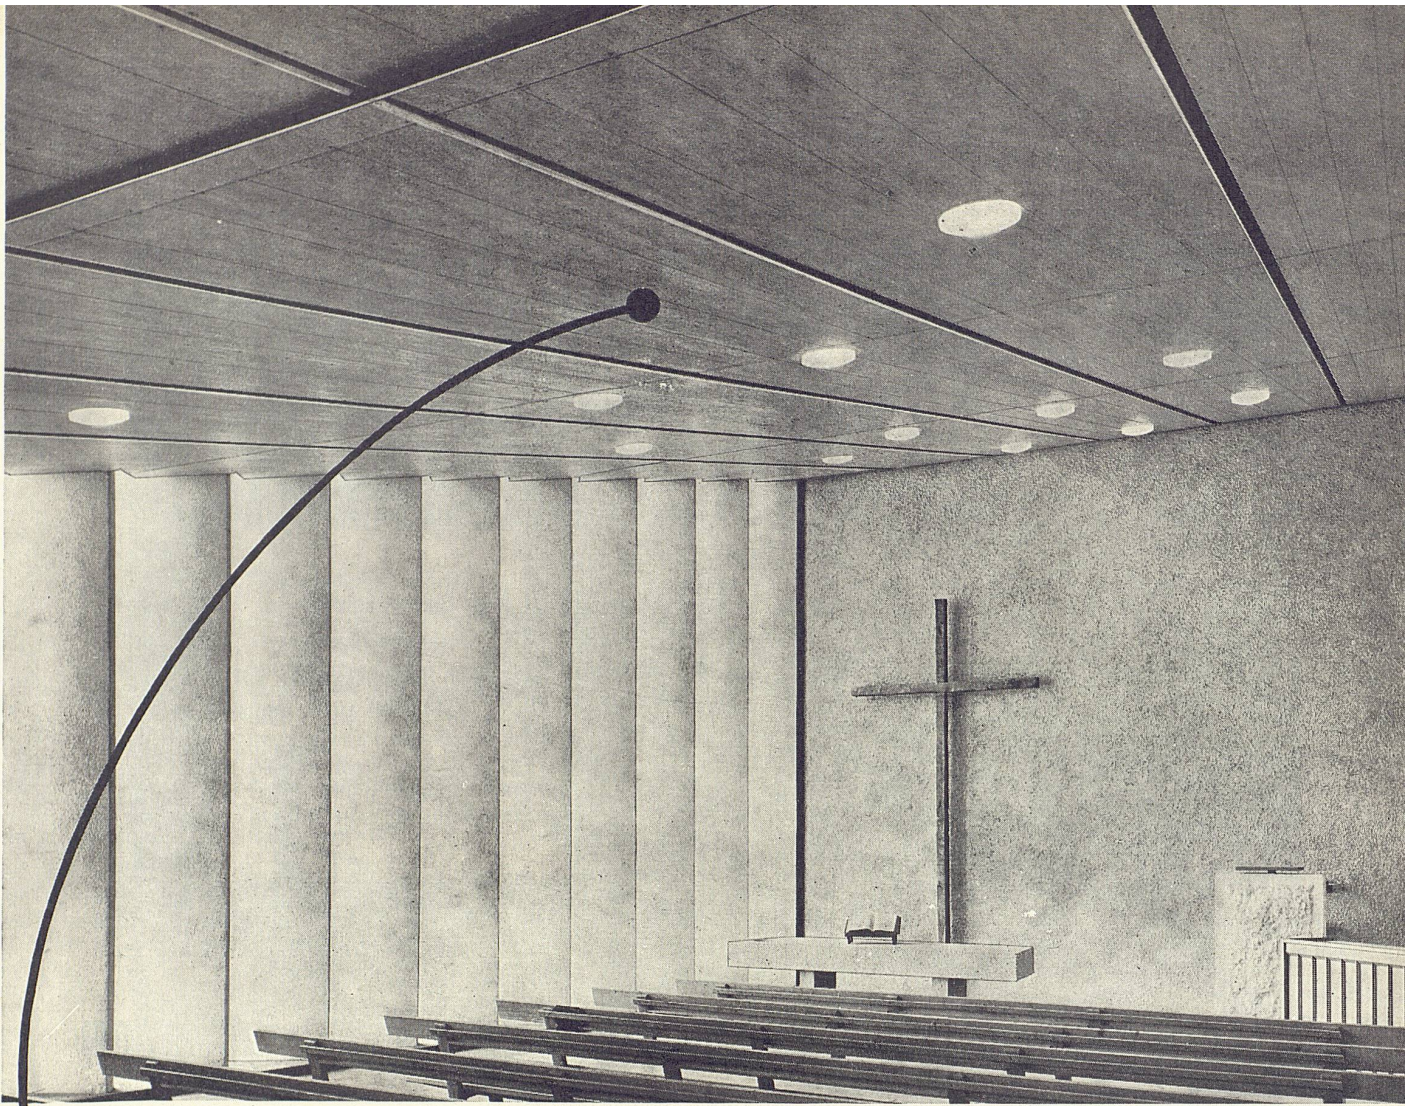

Deckenausführung in Tavapan-Platten von 440 cm Länge

Dank dem grossen Format (440 cm Länge auf 175 cm Breite) eignet sich diese Platte hervorragend für das Erstellen von Tafelwerk und Decken.

Die Furnierlänge von 440 cm erlaubt es, den ganzen dekorativen Reichtum des Holzes auszunützen.

Vorrätige Furniere: Okumé, Limba.

TAVAPAN bürgt für eine ausgezeichnete Isolierung gegen Geräusche und Temperatureinflüsse.

Verlangen Sie bei unserer technischen Abteilung die Unterlagen (Tischler- und Sperrholzplattenfabrik AG, Tavannes, Telefon 032 / 9 20 21).

TAVAPAN

Holzspanplatten in grossen Formaten