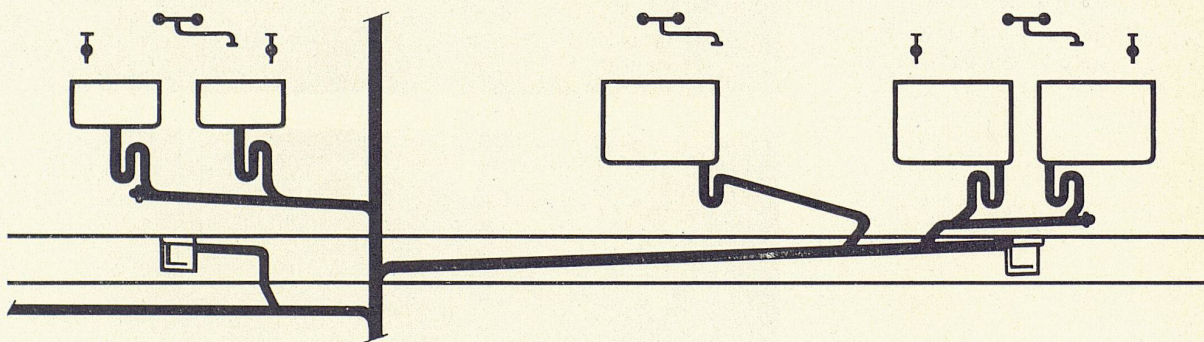

Werkbankbeläge
Lagertische

Schreibtische
Büromöbel
Küchenmöbel

Schalertische
Fenstersimse
Verkaufstische usw.

Urphen

Korrosionsfeste Labor-Abläufe sind unsere Stärke

Die Ablauf-Installationen im Milchtechnischen Institut der ETH umfassen in 7 Ablaufsträngen ein Rohrnetz von über 400 m Länge. Den Leitungen sind angeschlossen: Rund 40 Ausgussbecken und Tröge, 3 Spültische und 15 Bodenabläufe. Wieviel verheerendes Unheil könnten hier gefräßige Chemikalien, vagabundierende Ströme und Ablagerungen stiften! Das ganze weitverzweigte Netz müsste, als Folge der Korrosion, nach kurzen Jahren herauspraktiziert und ersetzt werden. Dieses Unglück wird hier nicht eintreten. Nach gründlichem Studium der Verhältnisse entschied sich unser Kunde für Kunststoff-Rohre aus Hart-PVC. Hart-PVC-Rohre trotzen fast allen Chemikalien. Ihre spiegelglatte Innenwand vermindert die Gefahr von Ablagerungen und sichert widerstandslosen Abfluss

Hart-PVC ist zudem viel leichter als die üblichen Materialien, es lässt sich gut verarbeiten.

Wir sind spezialisiert auf Kunststoff-Installationen. Die jahrelange Arbeit auf diesem Spezialgebiet hat uns die unumgängliche Erfahrung gebracht. Die Wahl des richtigen Materials und die Technik der Verarbeitung liegen bei uns in sicherer Hand. Unsere Spezialisten stehen für die gesamte sanitäre Planung zu Ihrer Verfügung. Rufen Sie uns — die Vorstudien sind für Sie unverbindlich.