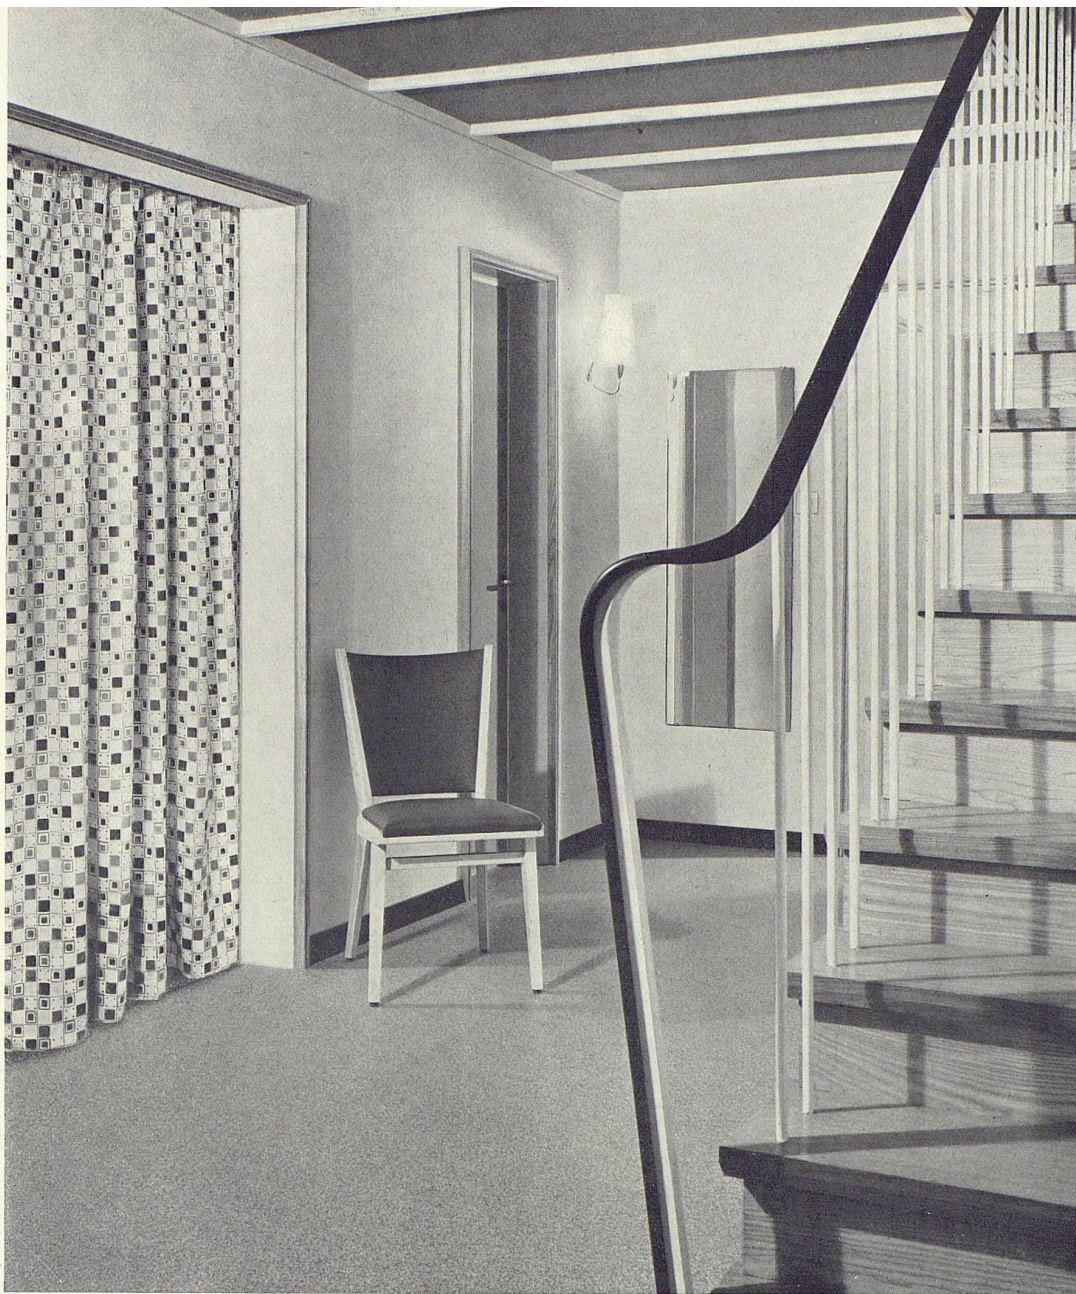

**Wand-
und Decken-
Stamoid**

**Durchscheinendes
Vorhang-Stamoid**

Polster-Stamoid

Neue Stamoid-Typen erschliessen immer mehr Möglichkeiten für den Raumgestalter. Die vertrauten Tugenden von Polster-Stamoid finden Sie wieder im neuen Wand- und Decken-Stamoid, das Sie ebenfalls homogen oder atmend (feinst perforiert) erhalten. In der Kollektion fügen sich zu lebhaften Farben viele diskrete Töne und Muster. Duftig elegant ist unser Vorhang-Stamoid, ein leichtes, durchscheinendes Material von chintzartigem Griff. Seine Undurchlässigkeit macht es auch geeignet für Duschnischen und Badezimmer. Bereits umfasst die Vorhang-Kollektion zahlreiche Uni- und gemusterte Varianten in schönen licht- und wasserfesten Farben. Kollektionen durch
***** Stamm & Co., Eglisau, Schweiz. Telefon 051 / 96 32 22