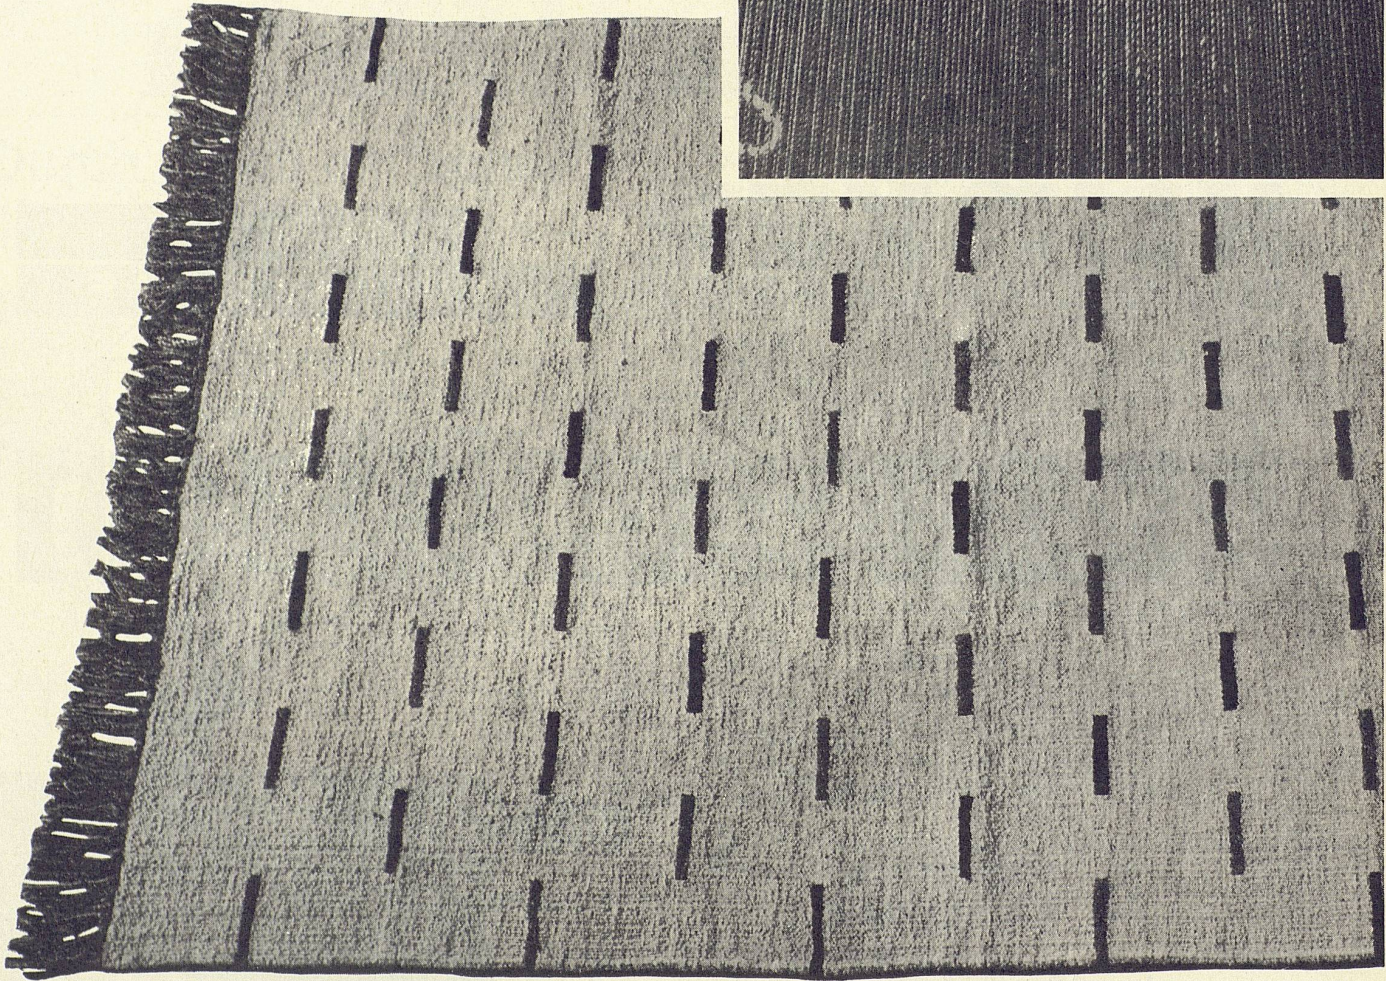

HELUAN der Bewährte

In jahrzehntelangem Gebrauch haben sich die ausserordentlichen Eigenschaften der Heluan-Teppiche tausendfach erwiesen. Zu ihrer Herstellung dient nur beste, handgesponnene Wolle; deshalb die unübertroffene Strapazierfähigkeit. Von persönlicher Prägung sind die von Künstlerhand gestalteten Muster. Die natürlichen Farbtöne der unentfetteten Wolle — oft mit kräftigen Buntfarben durchsetzt, ermöglichen unzählige Variationen. Ohne Modeströmungen unterworfen zu sein, entspricht der Heluan der heutigen Auffassung der Raumgestaltung.

Solide Handarbeit: Mit einem Metallkamm wird der eingelegte Wollfaden satt angeschlagen.

Schuster

Zürich, Bahnhofstr. 18, Tel. 23 78 03 / St. Gallen, Multerg. 14, Tel. 22 15 01

Besuchen Sie uns ganz unverbindlich, um diese Teppiche einmal kennen zu lernen. In seiner schweren Qualität kostet der Heluan gewaschen und mottensicher ausgerüstet Fr.108.- per m² für die naturfarbene Ausführung.

Verkaufsstellen in:

Basel	Paul Matzinger	Steinenberg 5	Tel. (061) 22 78 45
	Sandreuter & Co. AG.	Marktplatz	Tel. (061) 22 38 60
Bern	Max König SWB	Herrengasse 30	Tel. (031) 9 00 78
Schaffhausen	Binder & Co.	Vordergasse 67	Tel. (053) 5 42 31
Winterthur	Binder & Co.	Steiggasse 2	Tel. (052) 2 65 23