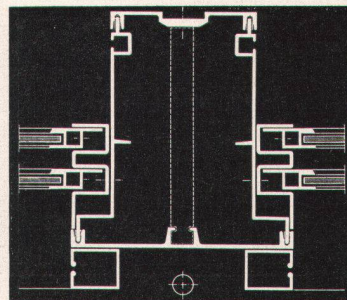

modern bauen mit Leichtmetall