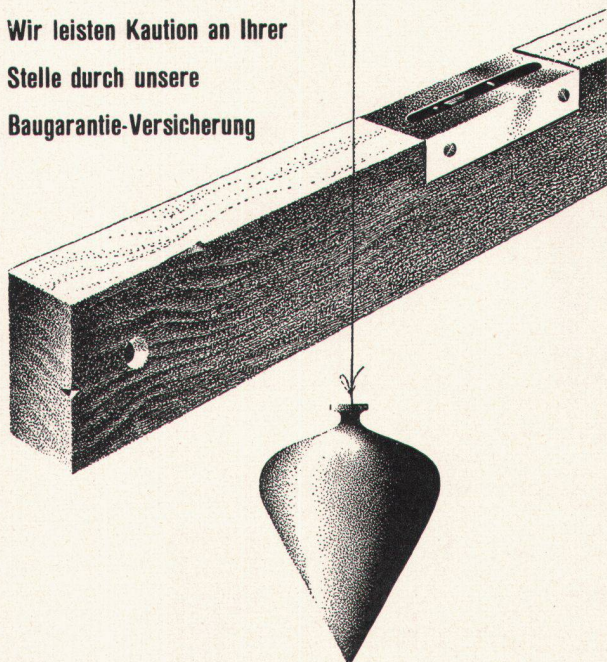

Schweizerische Unfallversicherungs-Gesellschaft in Winterthur