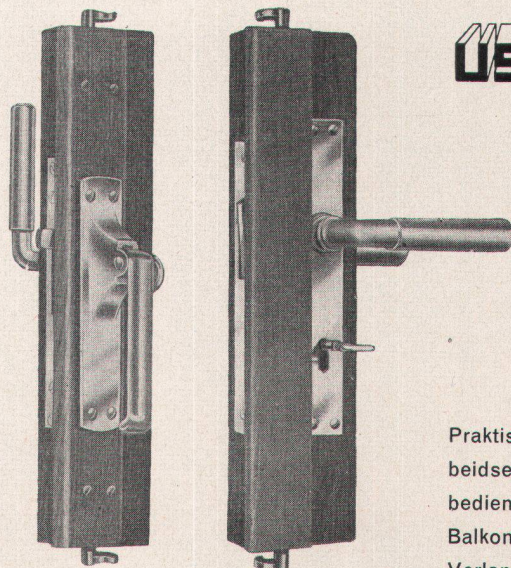

SAUTER

FR. SAUTER AG. · Fabrik elektrischer Apparate · BASEL

Balcover
mit
Abstellknopf

Fermfix
mit Chubb Schlüssel
oder Zylinder

Praktisch sind
beidseitig
bedienbare
Balkontüren.
Verlangen Sie
Espagnolette-
schlösser