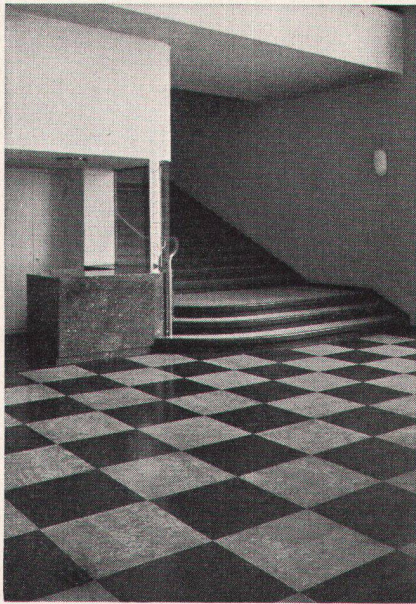

B E L E U C H T U N G E N

Neuzeitliche Bodenbeläge

LINOLEUM
KORK
AT-PLATTEN
GUMMI
PLASTIK-BELÄGE
SPANN-TEPPICHE

vom Fach-Geschäft

TEPPICHHAUS

ZÜRICH, BEIM CENTRAL
TEL. 051/34 90 80

Meyer-Müller & CO. A.G.

BERN, BUBENBERGPLATZ 10
TEL. 031/2 33 11