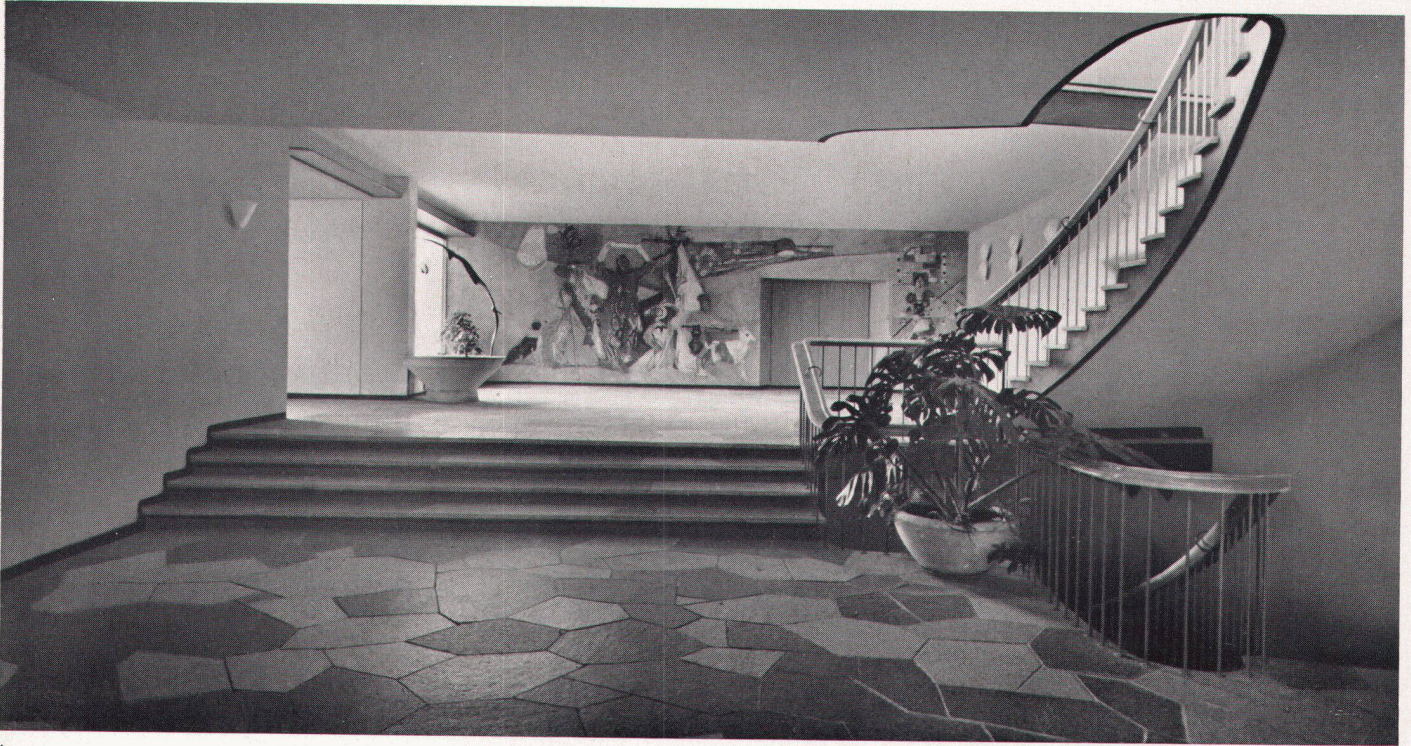

## Wandbilder im Schulhaus Kügeliloo in Zürich

1

**1**  
Eingangshalle im Schulhaus Kügeliloo in Zürich. Architekt: Erwin Bürgi BSA/SIA, Zürich. Wandbild: Hans Falk. Wandbrunnen (Möbengruppe): Uli Schoop  
Hall d'entrée de l'Ecole Kügeliloo à Zurich. Architecte: Erwin Bürgi FAS/SIA, Zurich. Peinture murale: Hans Falk  
Entrance hall in the Kügeliloo School in Zürich. Architect: Erwin Bürgi FAS/SIA, Zürich. Mural by Hans Falk