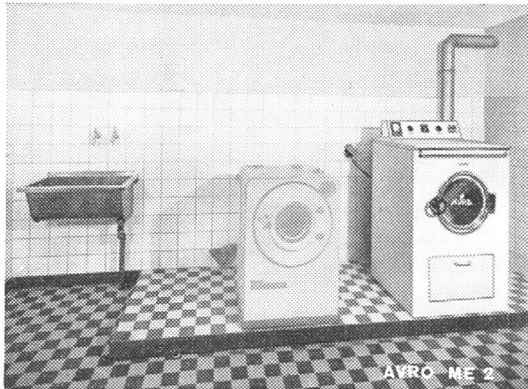

## Warum Trockenräume?

**Avro-Dry-Tumbler** (Schweizer Fabrikat)  
trocknet rasch und hygienisch sämtliche Wäsche.

Ermöglicht, am Washtag mit getrockneter Wäsche  
die Waschküche zu verlassen.

Schweizer Mustermesse Basel, Halle 13, Stand 4948