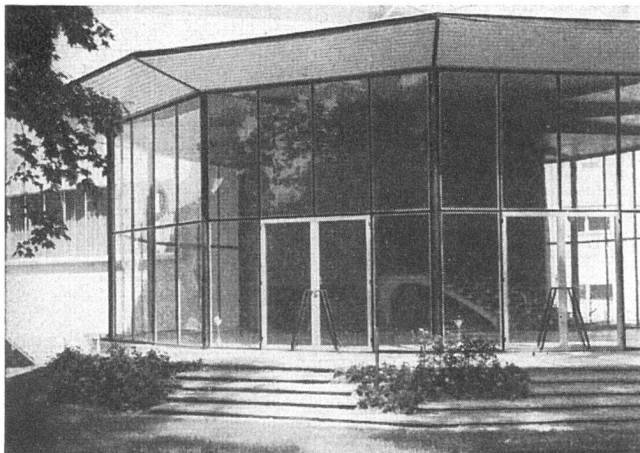

JOHNS-MANVILLE BODENBELÄGE

ASPHALT-TILE + TERRAFLEX

BERN: FLACHDACH- & TERRASSENBAU AG
Marktgasse 37 Tel. (031) 2 39 89

ZÜRICH: SPONAGEL & CIE.
Sihlquai 139-143 Tel. (051) 42 76 00

BONFOLER KLINKER

SCHAUFENSTER-ANLAGEN
STAHL-TÜREN UND -TORE
GARAGETORE
STAHLTREPPEN