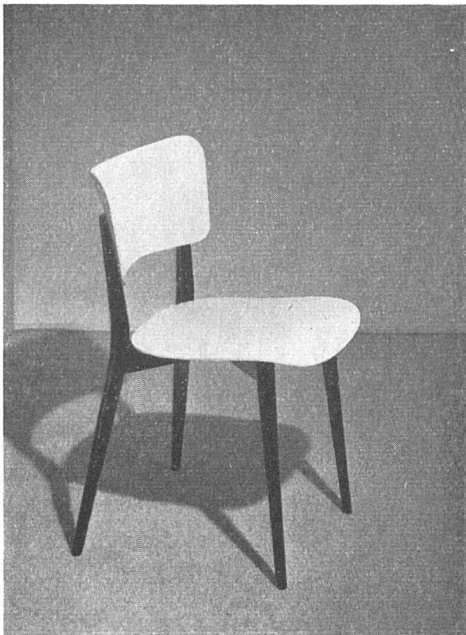

Mustermesse Basel: Stand 5105, Halle 15, 1. Etage

HORGEN-GLARUS

Entwurf Max Bill Stuhl Mod. Nr. 477
 SWB-Auszeichnung «Die gute Form 1954»
 Goldmedaille X. Triennale Mailand

AG. Möbelfabrik Horgen-Glarus
Glarus Telephon (058) 5 20 91