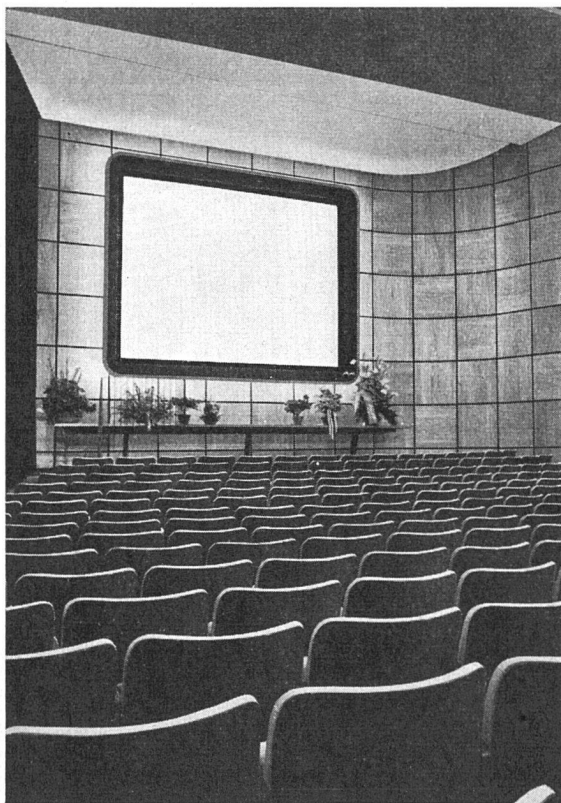

BESSER WOHNEN

Sperrotex die isolierende Wand- und Deckenverkleidungsplatte

WILH. GACHNANG, WALD / ZH - Telefon (055) 3 11 49
MUBA, Halle 8 a, Stand 3152 Bild: Kino ORIENT, Zürich

«CANTEX» gepreßte Schilfrohrmatten ein hervorragendes Isoliermaterial