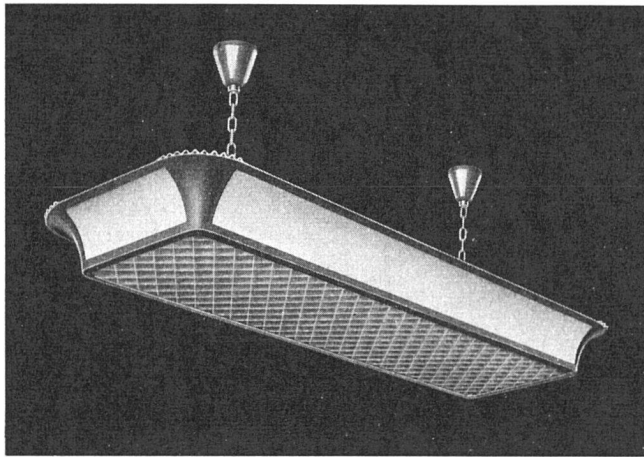

Möbelstoffweberei
LANGENTHAL AG
Langenthal
Telefon (063) 2 29 86

für Exoten:
massiv,
Sperrholz
und Furniere,
Telefon
051 - 42 41 41

1854

Heinrich Grob & Co Zürich 23

81.603/40 Watt

Wir zeigen unsere neuesten Modelle
an der **MUBA 1955**
Halle III - Galerie - Stand 2399