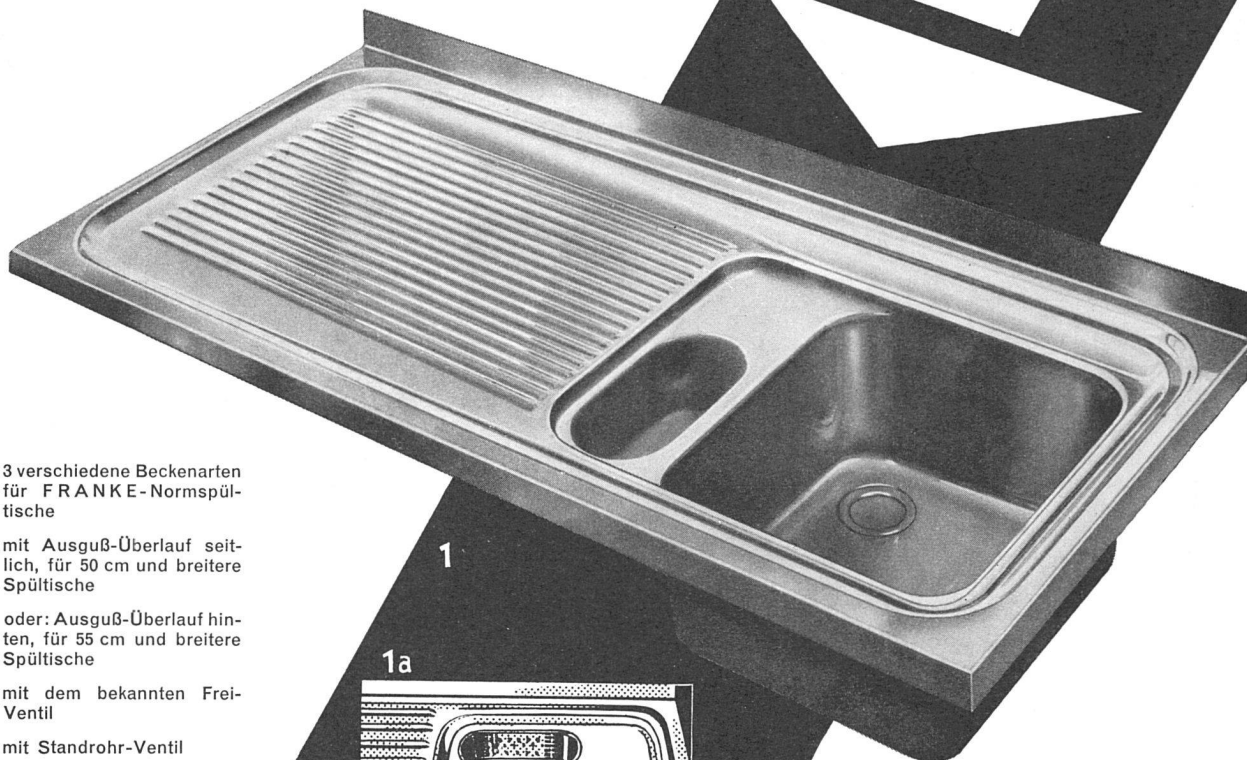

Nun ist es da, das neue Becken mit ein- gebautem Ausguß-Überlauf!

(Patent angemeldet)

3 verschiedene Beckenarten
für FRANKE-Normspül-
tische

- 1 mit Ausguß-Überlauf seitlich, für 50 cm und breitere Spültische
- 1a oder: Ausguß-Überlauf hinten, für 55 cm und breitere Spültische
- 2 mit dem bekannten Frei-Ventil
- 3 mit Standrohr-Ventil