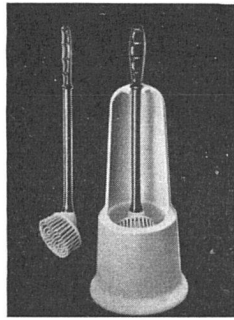

In mehr als 5000 Schulen werden LEONARD verwendet. Verlangen Sie bitte Prospekte und weitere Auskunft.

Leonard

(Welt-Patente)

THERMOSTAT-SICHERHEITS-MISCHBATTERIEN

W A L K E R, C R O S W E L L E R & C O. L T D.

Filiale

Badenerstraße 148

Z Ü R I C H 4

Telephon (051) 25 38 38

Filialen und Vertretungen in 28 Staaten

FARBBESTÄNDIGE UND HYGIENISCHE ARTIKEL AUS KUNSTHARZ

HUB 4100 HYGIEN
Badezimmerschrank
schwarz,
weiß oder schwarz-weiß

HUB 3270 DISCRET
Klosettbürstenhalter
weiß oder
schwarz-weiß

KLOSETTSITZ
HUB 3076 ohne Deckel
HUB 3078 mit Deckel
schwarz oder weiß

HUB 4130 COMFORT
Badezimmerstuhl
schwarz oder
weiß

HUB 4132 COMFORT
Badezimmerstuhl
schwarz oder
weiß