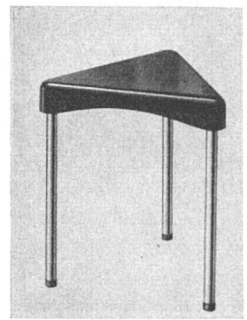

Filiale

Badenerstraße 148

Z Ü R I C H 4

Telephon (051) 25 38 38

Filialen und Vertretungen in 28 Staaten

FARBBESTÄNDIGE UND HYGIENISCHE ARTIKEL AUS KUNSTHARZ

HUB 4100 HYGIEN
Badezimmerschrank
schwarz,
weiß oder schwarz-weiß

HUB 3270 DISCRET
Klosettbürstenhalter
weiß oder
schwarz-weiß

KLOSETTSITZ
HUB 3076 ohne Deckel
HUB 3078 mit Deckel
schwarz oder weiß

HUB 4130 COMFORT
Badezimmerstuhl
schwarz oder
weiß

HUB 4132 COMFORT
Badezimmerstuhl
schwarz oder
weiß