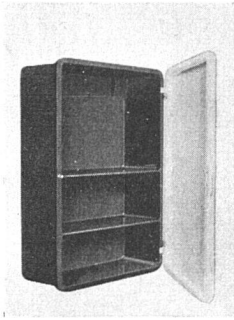

In mehr als 5000 Schulen werden LEONARD verwendet. Verlangen Sie bitte Prospekte und weitere Auskunft.

Leonard

(Welt-Patente)

THERMOSTAT-SICHERHEITS-MISCHBATTERIEN

W A L K E R, C R O S W E L L E R & C O. L T D.

Filiale

Badenerstraße 148

Z Ü R I C H 4

Telephon (051) 25 38 38

Filialen und Vertretungen in 28 Staaten

FARBBESTÄNDIGE UND HYGIENISCHE ARTIKEL AUS KUNSTHARZ

HUB 4100 HYGIEN
Badezimmerschrank
schwarz,
weiß oder schwarz-weiß

HUB 3270 DISCRET
Klosettbürstenhalter
weiß oder
schwarz-weiß

KLOSETTSITZ
HUB 3076 ohne Deckel
HUB 3078 mit Deckel
schwarz oder weiß

HUB 4130 COMFORT
Badezimmerstuhl
schwarz oder
weiß

HUB 4132 COMFORT
Badezimmerstuhl
schwarz oder
weiß