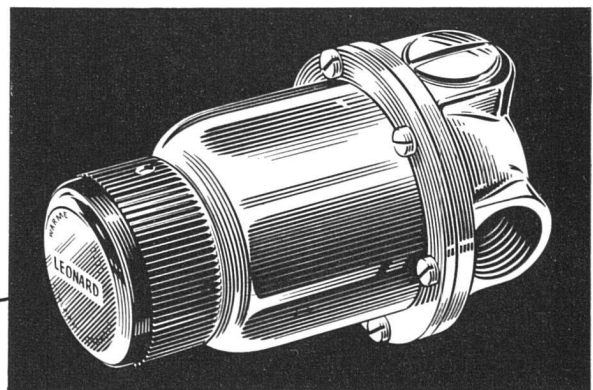

Leonard

(Welt-Patente)

THERMOSTAT-SICHERHEITS-MISCHBATTERIEN

W A L K E R, C R O S W E L L E R & C O. L T D.

Filiale

Badenerstraße 148

Z Ü R I C H 4

Telephon (051) 25 38 38

Filialen und Vertretungen in 28 Staaten