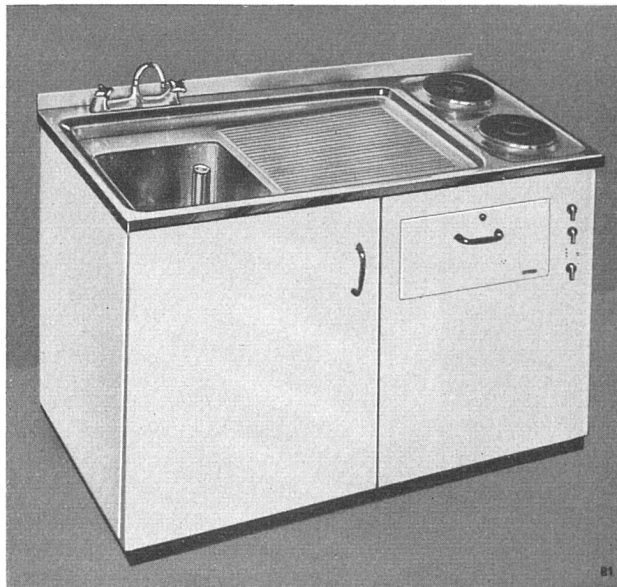

Kiesklebedächer
Wasserdichte Isolierungen
Bedachungs-
und Bausoliermaterial

Zürich 46 Tel. 051/46 9104

DACHPAPPENFABRIK

SÜSSMANN

Auf kleinstem Raum – die größte Leistung

In der Kombination «Apartment» (Patent angemeldet) sind auf einer Grundfläche von 1,2 m × 60 cm folgende Apparate untergebracht:

Spültrog, rostfrei, mit Abtropfteil und Becken, 300 × 340 mm

2 Kochplatten, ϕ 180, 7fach reg.

Backofen, 380 × 320 × 200 mm

Heißwasserspeicher, 30–75 Liter, mit Eisen- oder Kupferkessel

Mischbatterie, verchromt

Kehrreimer-Kippvorrichtung, mit ganzem Kasten, feuere mailliert

Zu- und Ablaufleitungen, mit Ventilen und Abstellhähnen

Die Ideallösung
für Kleinwohnungen und Ferien-
häuser

Ergotherm AG. BIASCA

EMBRI

KLINKER

Werner Ganz

Gegründet 1951

Telephon (051) 96 25 25

Klinkerfabrik Embrach

Farbenprächtige Klinker-Bodenplatten in neuen Formen

geflammt einfarbig mosaik

Wetterfeste Klinker-Rohbausteine und -Verkleidungen