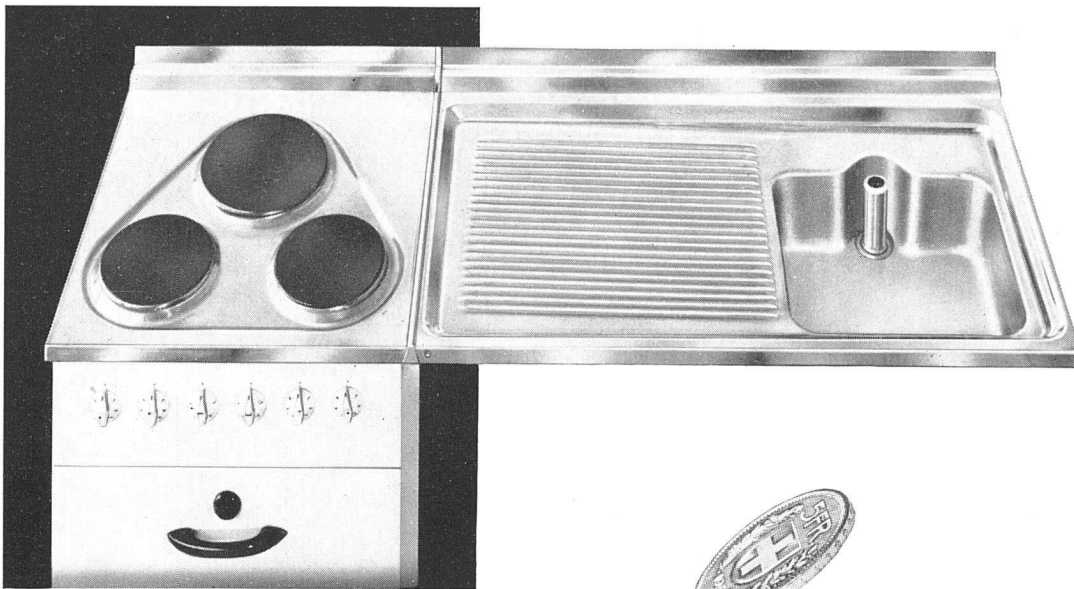

SO ODER SO -

Kopf oder Zahl - der Wert des Fünflibers bleibt stets derselbe! So verhält es sich mit FRANKE-Küchenanlagen: ob Sie einen einfachen Spültisch oder eine Kombination mit zugehörigen Unterbauten wählen, immer sind Sie gut beraten. Mit FRANKE meistern Sie alle einschlägigen Küchenprobleme!

Beispiel eines FRANKE-Spültisches Nr. 141 mit Abdeckleiste zu bestehendem Herd; dazu die ideale Lösung als Kombination mit fugenloser Chromstahl-Abdeckung. So oder so: ihr Wert ist von Dauer!

FRANKE

Einzelspültische, Serienspültische, Kombinationen für alle Küchen; Spezialanlagen für Schulküchen, Gastgewerbe, Spitäler usw.

WALTER FRANKE, AARBURG/AG

Telephon (062) 74141