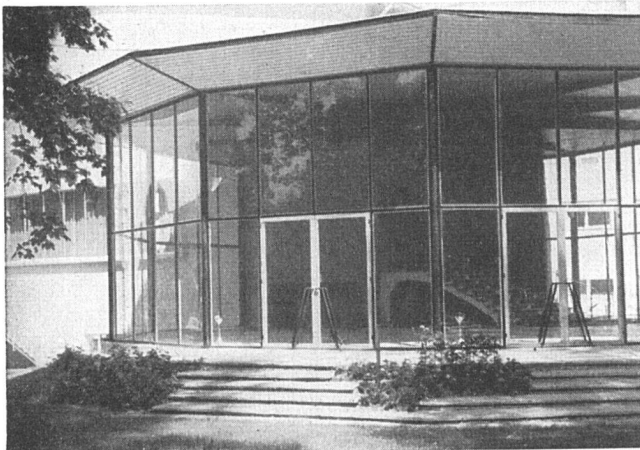

SCHAUFENSTER-ANLAGEN
STAHL-TÜREN UND -TORE
GARAGETORE
STAHLTREPPEN

Gebr. Demuth & Co., Baden

TELEPHON (056) 2 54 44