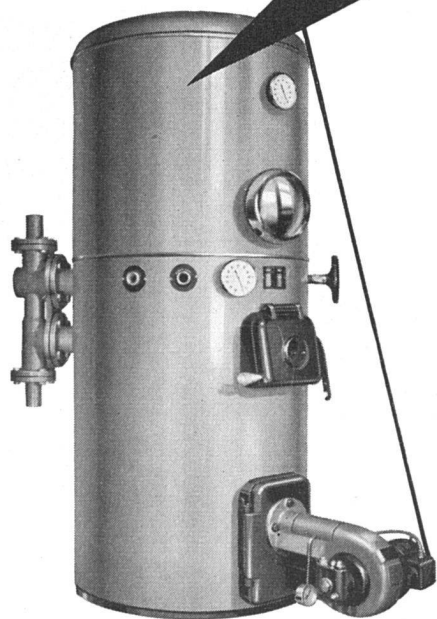

IM EINFAMILIENHAUS... IN DER VILLA....

HEIZUNG

U. WARMWASSER

Mehr Komfort bei niedrigeren Kosten

Zentralheizung und Warmwasserbereitung sind im HOVALTHERM-Kessel in einem Apparat vereinigt. Platzersparnis, moderne und gefällige Form, einfache Montage und Bedienung sowie **hohe Wirtschaftlichkeit** sind die Vorteile, die dadurch erreicht werden.

Darüber hinaus löst aber der HOVALTHERM-Kessel ein hochaktuelles Problem: die unbeschränkte Warmwasserquelle zu niedrigsten Kosten. Weil der Boiler stündlich ein Mehrfaches seines effektiven Inhaltes zu liefern vermag, wird es auch am Washtag nicht mehr vorkommen, daß kein oder zu wenig Warmwasser da ist.

Verlangen Sie Referenzen und Unterlagen oder eine kostenlose Besprechung mit einem unserer Techniker.

Ing. G. Herzog & Co. Feldmeilen

Telephon (051) 92 82 82

General Wille-Straße 202

HOVALTHERM