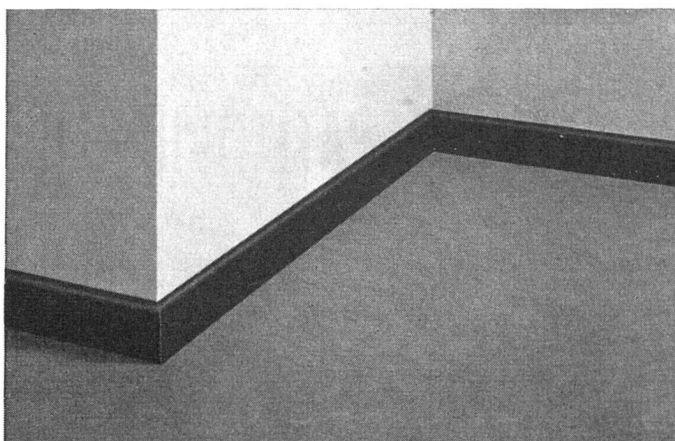

die älteste schweiz. Lack- und Farbenfabrik

Plastobord, die neuzeitliche Sockel-Leiste aus Plastic, wasserabstossend, öl-, fett- und weitgehend säurebeständig sowie schlagsicher.

Plastobord kann überall verwendet werden, insbesondere dort, wo Wert auf einen soliden und schönen Ausbau gelegt wird. Die Wirkung der mit Plastobord abgeschlossenen Wände ist sauber und dekorativ. Plastobord ist auch preislich äusserst günstig. Lieferbar in 8 Standardfarben. Spezialfarben können angefertigt werden.