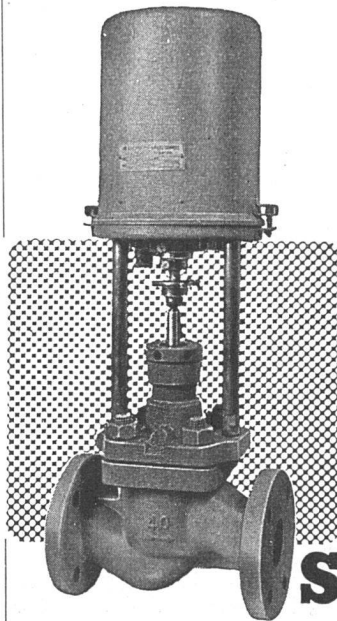

Automatische Schalt- und Regelapparate

für Heizung
Lüftung
Klimaanlage
Kühlung

SAUTER

FR. SAUTER AG. · Fabrik elektrischer Apparate · BASEL