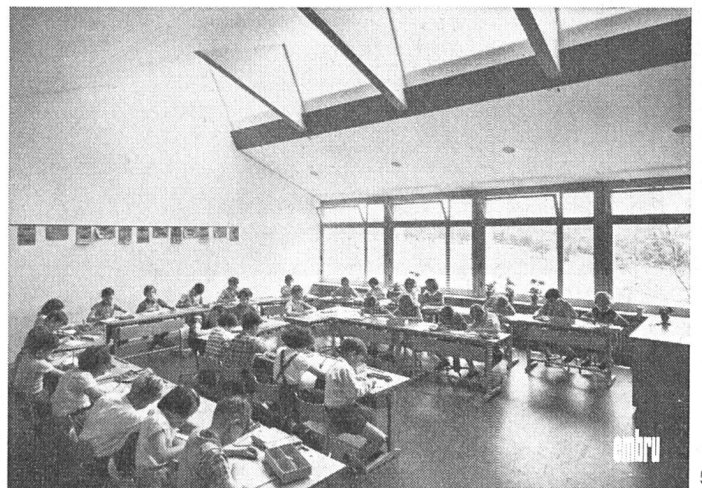

Neue Schulhäuser

mit fortschrittlichem Klassenzimmer-Mobiliar
aus den
Embru-Werken Rüti ZH

Telephon (055) 233 11

embru

1

2

4

3

5

1 Schulhaus in Niederurnen, eingeweiht 1955
Architekt: H. Leuzinger BSA, Zürich
Möblierung und Schulmöbelservice: Embru

2 Schulhaus in Ligornetto, eingeweiht 1955
Architekt: Dott. Mario Salvadé, Lugano
Möblierung und Schulmöbelservice: Embru

3 Schulhaus in Schänis, eingeweiht 1955
Architekt: Walter Blöchlinger, Uznach
Möblierung und Schulmöbelservice: Embru

4 Schulhaus «Beewies» in Stäfa, eingeweiht 1955
Architekt: Walter Custer, ETH SIA, Zürich
Möblierung und Schulmöbelservice: Embru

5+6 Unterstufenschulhaus «Heubeeribühl», Zürich, eingeweiht 1955
Architekt: Werner Frey SIA, Zürich
Möblierung und Schulmöbelservice: Embru

6