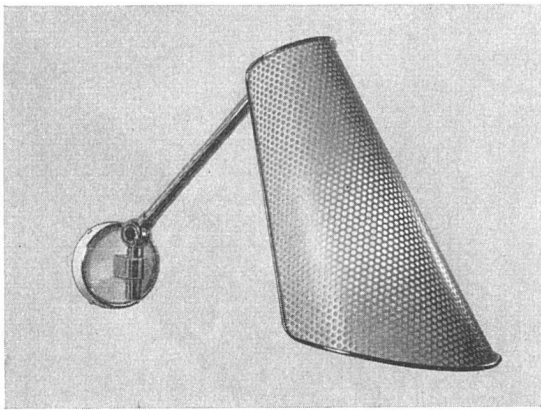

Verlangen Sie Referenzen und Unterlagen oder eine kostenlose Besprechung mit einem unserer Techniker.

Ing. G. Herzog & Co. Feldmeilen

Telephon (051) 92 82 82

General Wille-Straße 202

HOVALTHERM

Formschöne moderne Wandlampen