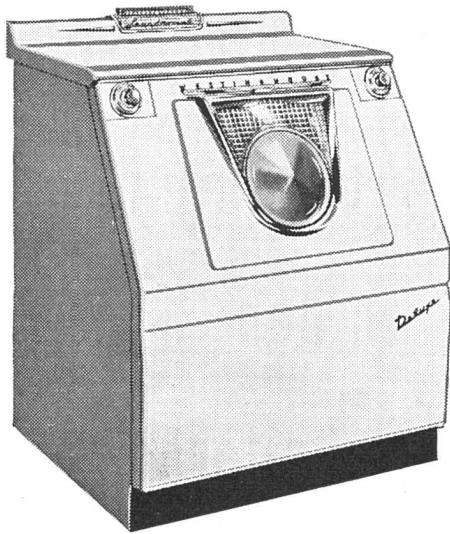

Westinghouse

WASCHAUTOMATEN

lieferbar mit oder ohne Heizkörper
sind in ihrer Leistung und einfachen Handhabung nicht zu übertreffen!

Einige ganz besondere Merkmale:

Einfachste Installation: keinerlei Verankerung. Beim Modell mit Heizung genügt ein Kaltwasseranschluß.

Praktische Pultform, angenehme Höhe der Schauglastüre, kein Bücken zum Wäsche-Einflüllen.

Eingebaute Wäschewaage, kombiniert mit der beliebten 3-Stufen-Laugensparvorrichtung für viel und wenig Wäsche.

Die Arbeitsweise ist vollkommen automatisch. Jeder Waschvorgang kann auch individuell von Hand geschaltet und jeder Arbeitsprozeß einzeln wiederholt, übersprungen oder unterbrochen werden.

Verlangen Sie Prospekte und Auskunft bei

W. SCHUTZ S.A.

av. Ruchonnet 3, Lausanne, Tel. (021) 22 50 75

Regionalagenten in allen Teilen der Schweiz

Flachbedachungen

Terrassenbeläge

Grundwasserisolierungen