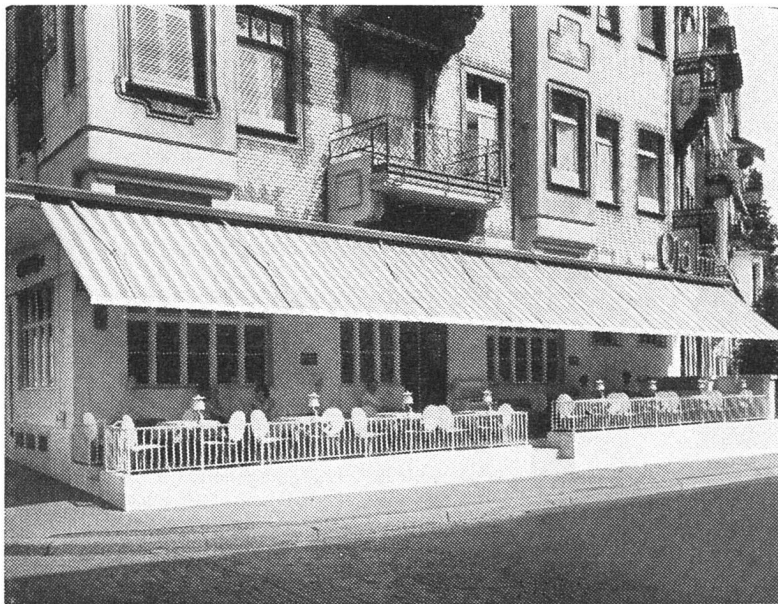

SchenkerStoren

Moderne Terrassen- und
Schaufenster-Beschattungen

Neuzeitliche Lamellen-
Rollstoren und Raffstoren
für Geschäftshäuser,
Verwaltungen und Privat

Dunkelstoren für Röntgen-
zimmer und Projektionssäle

Spezialausführungen von der
einfachsten bis zur vollkom-
mensten Anlage

Filialen in:

Zürich - Basel - Bern -
Luzern - Lausanne - Lugano

Storenfabrik Emil Schenker AG., Schönenwerd