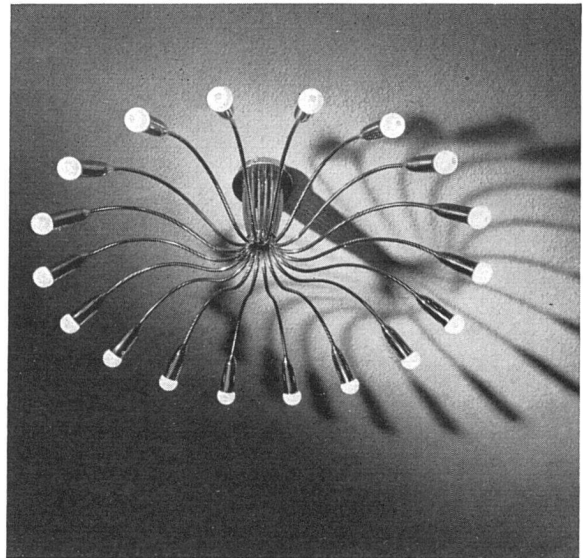

♀ Paul Eberth U.S. Zürich

BELEUCHTUNGSKÖRPER

Bärengasse 25 / Talstraße 43

Telephon 051 / 25 67 43

GARTENMANN ISOLATIONEN

Trittschall-Isolation im Wohnbau mit TELA-Kokosfasermatten

Es handelt sich um eine der preislich vorteilhaftesten Isoliermatten auf dem Markt. Die TELA-Kokosfasermatte weist eine dauernde, nie ermüdende Elastizität auf.

Zahlreiche Referenzen, auch für einfachere Wohnbauten, wie z. B. Aktion für Mindestbemittelte in Basel und Genf, stehen zur Verfügung.

C. Gartenmann & Cie AG
BERN Laubeggstraße 22, Tel. (031) 4 61 61
ZÜRICH Alfred-Escherstraße 80, Tel. (051) 23 60 55
GENÈVE 19, rue de la Croix-d'Or, Tel. (022) 24 63 23

ZONOLIT