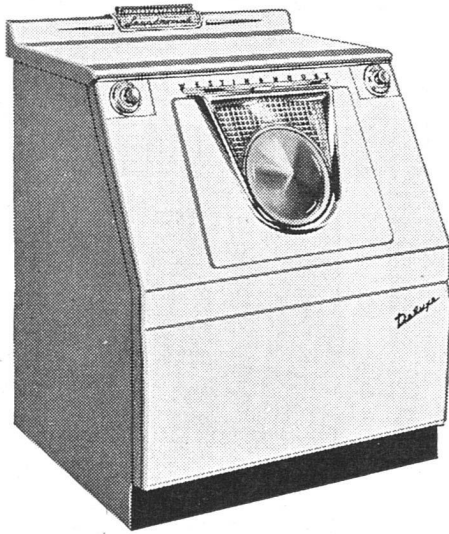

Verlangen Sie Prospekte und Auskunft bei

W. SCHUTZ S.A.

av. Ruchonnet 3, Lausanne, Tel. (021) 22 50 75

Regionalagenten in allen Teilen der Schweiz

Westinghouse

WASCHAUTOMATEN

lieferbar mit oder ohne Heizkörper

sind in ihrer Leistung und einfachen Handhabung nicht zu übertreffen!

Einige ganz besondere Merkmale:

Einfachste Installation: keinerlei Verankerung. Beim Modell mit Heizung genügt ein Kaltwasseranschluß.

Praktische Pultform, angenehme Höhe der Schauglastüre, kein Bücken zum Wäsche-Einfüllen.

Eingebaute Wäschewaage, kombiniert mit der beliebten 3-Stufen-Laugensparvorrichtung für viel und wenig Wäsche.

Die Arbeitsweise ist vollkommen automatisch. Jeder Waschvorgang kann auch individuell von Hand geschaltet und jeder Arbeitsprozeß einzeln wiederholt, übersprungen oder unterbrochen werden.