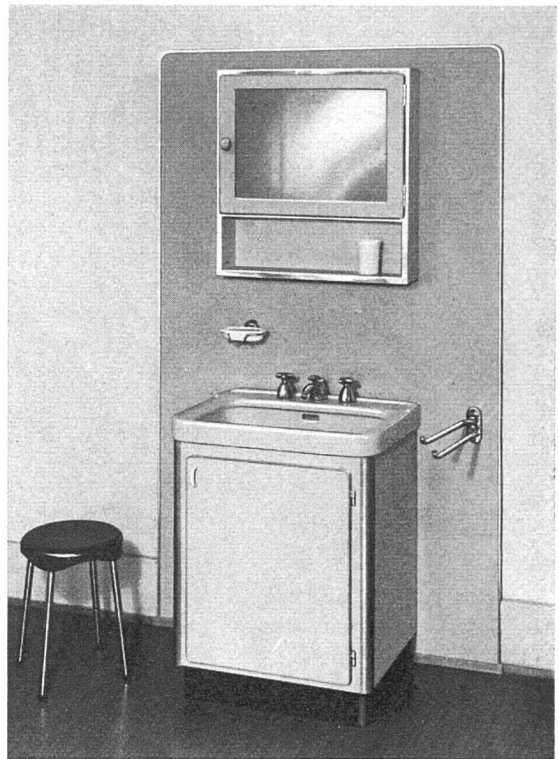

## Neuheit

(Musterschutz angemeldet)

Der Schrank im Raum, der keinen Raum beansprucht!

Der neue

### Waschtisch-Unterbau HUB 800

nützt den bisher toten Raum unter dem Waschtisch aus, gestaltet gleichzeitig den Raum ästhetischer und vereinfacht die Waschtisch-Reinigung.

Die Verwendungsmöglichkeit des Waschtisch-Unterbaus HUB 800 ist mannigfaltig: