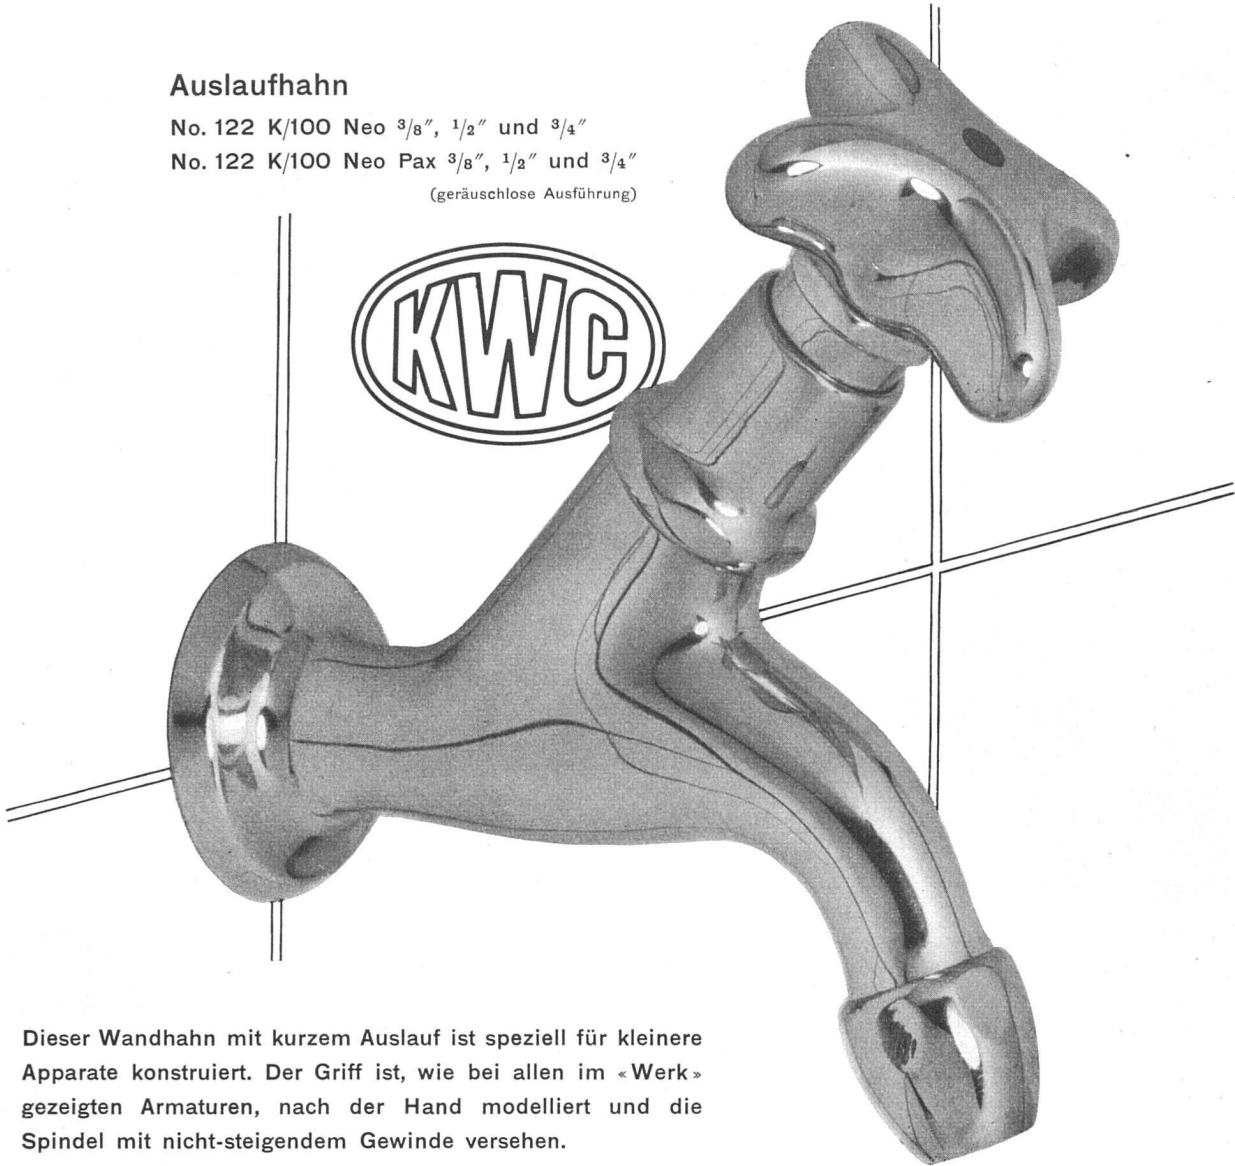

## Auslaufhahn

No. 122 K/100 Neo  $\frac{3}{8}$ " ,  $\frac{1}{2}$ " und  $\frac{3}{4}$ "

No. 122 K/100 Neo Pax  $\frac{3}{8}$ " ,  $\frac{1}{2}$ " und  $\frac{3}{4}$ "

(geräuschlose Ausführung)

Dieser Wandhahn mit kurzem Auslauf ist speziell für kleinere Apparate konstruiert. Der Griff ist, wie bei allen im «Werk» gezeigten Armaturen, nach der Hand modelliert und die Spindel mit nicht-steigendem Gewinde versehen.