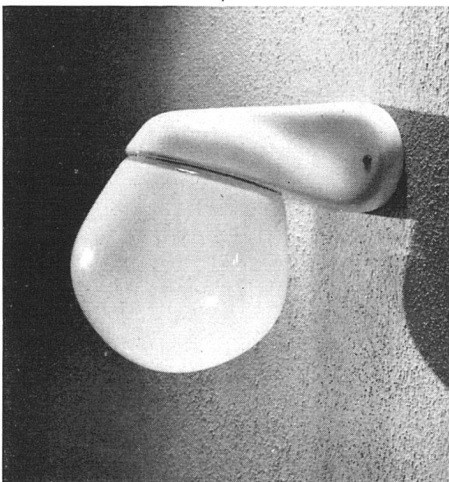

Porzellan-Deckenleuchte | Lampe, porcelaine | Ceiling fixture, porcelain

Totalglas-Deckenleuchte | Lampe, verre | Ceiling fixture, glass

Totalglas-Deckenleuchte | Lampe, verre | Ceiling fixture, glass

Porzellan-Wandleuchte | Applique, porcelaine | Wall fixture, porcelain

Porzellan-Wandleuchte | Applique, porcelaine | Wall fixture, porcelain

Porzellan-Eckenleuchte | Applique, porcelaine | Wall fixture, porcelain

Photos: Kümmerl, Nürnberg

Neue Lampen

Entwerfer: Prof. Wilhelm Wagenfeld, Stuttgart. Hersteller: Peill & Putzler, Glashüttenwerke GmbH, Düren