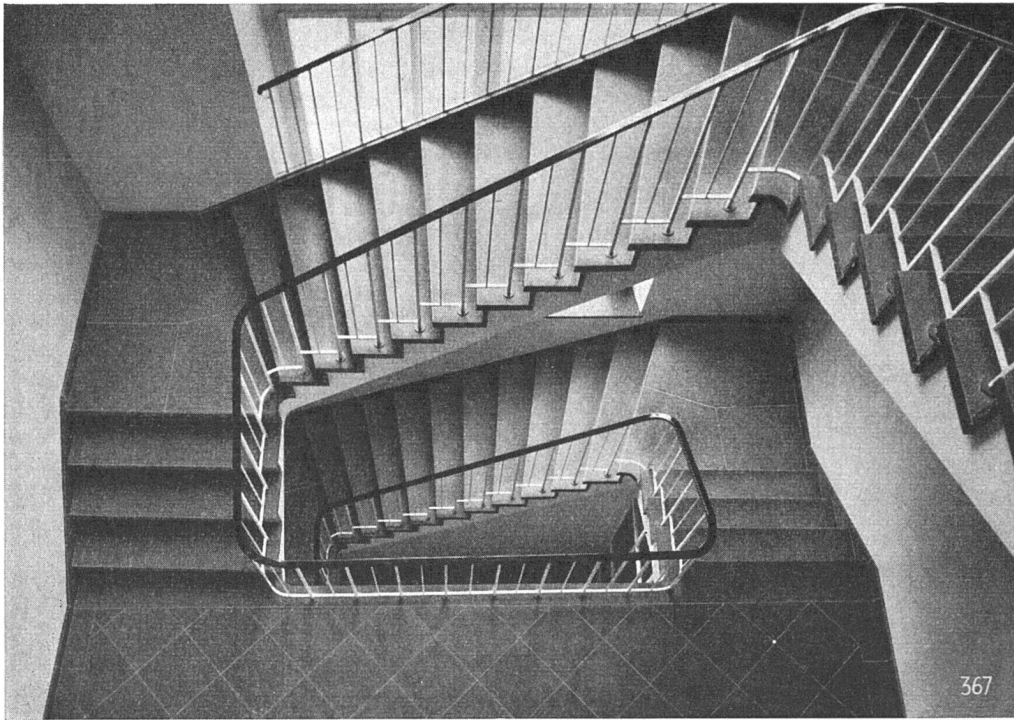

Webschule
Wattwil 1949

Tritt- und Bodenplatten in dunklem Basaltolit

**Fassaden-Verkleidungen
Treppenanlagen
Bodenbeläge
in Basaltolit
Betonfenster**

Spezialbeton AG. Staad (St. Gallen) Kunststeinwerke Tel. (071) 4 19 34 / 35