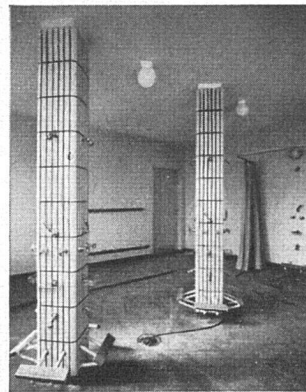

## GENOSSENSCHAFT ZÜRICH

ZEUGHAUSSTRASSE 43 TELEPHON 23 07 36

Unser Grundsatz seit 45 Jahren:

**Zuverlässige Arbeit bei vorteilhaften Preisen**

**Sanitäre Installationen:**  
Duschenanlage in einem Schulhaus