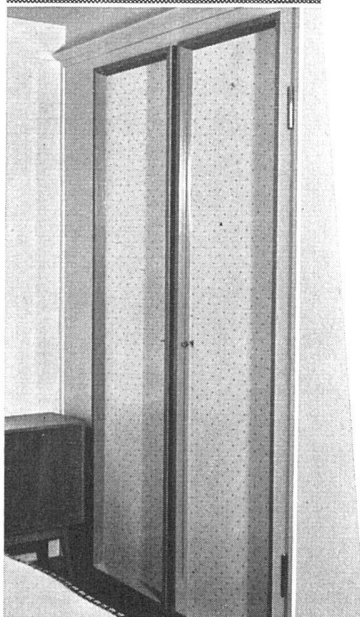

Die emailharte, farbige Oberfläche dieser Wandplatten behält auch nach öfterem Abwaschen den ursprünglichen Glanz. Solch 3,50 mm dicke, 2,5 x 1,22 m große Wandplatten eignen sich in ausgesprochener Weise zum Verkleiden von Verkaufsräumen, Hotelzimmern, Foyers, Gaststätten, Korridoren und Treppenhäusern. Verlangen Sie Farbenkarte und unverbindliche, bemusterte Offerte.