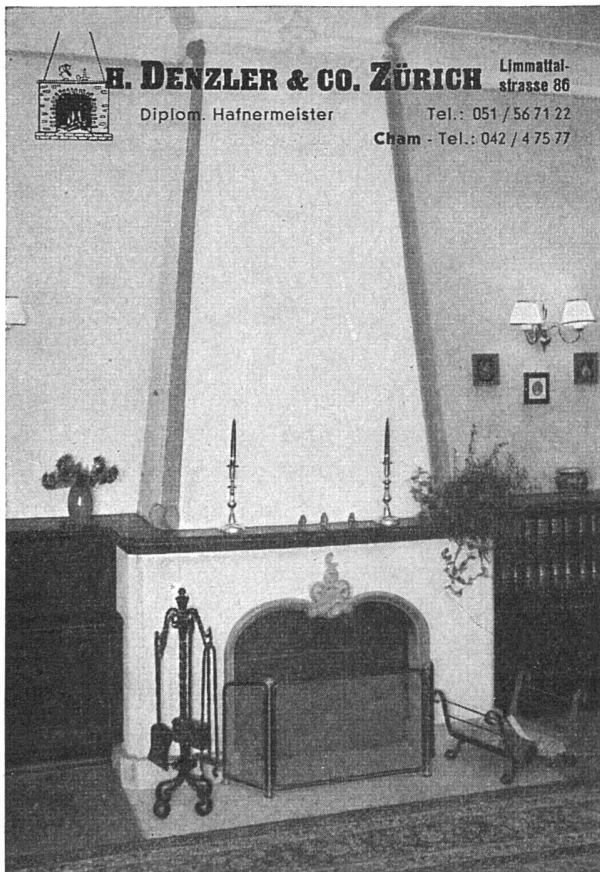

H. DENZLER & CO. ZÜRICH

Limmattal-
strasse 86

Diplom. Hafnermeister

Tel.: 051 / 56 71 22

Cham - Tel.: 042 / 4 75 77