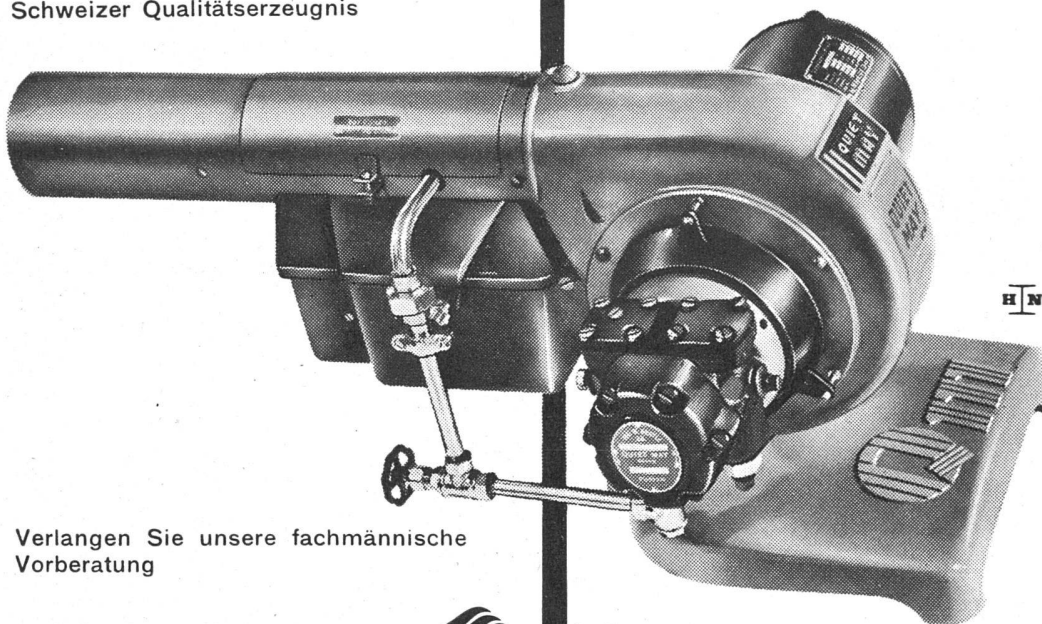

Die schönsten und besten **Klinker**

in frohen Farbtönen,
geflammt und in vielen Formaten, liefert

A.-G. Verblendsteinfabrik Lausen

QUIET MAY

Schweizer Qualitätserzeugnis

Über 8000 Anlagen in der Schweiz
zeugen für seine
Qualität, Wirtschaftlichkeit, Sicherheit

Verlangen Sie unsere fachmännische
Vorbereitung

Ing. W. OERTLI A.G.
Autom. Feuerungen
Zürich Beustweg 12 Tel. 34 10 11/12/13

Service-Stellen in der ganzen Schweiz

DAS GUTE FACHGESCHÄFT FÜR
BAU- UND MÖBELBESCHLÄGE
DÜBELANREISSER
HOLZVERBINDER «SIMPLEX» UND «BULLDOG»
WERKZEUGE FÜR DIE HOLZBEARBEITUNG

J. G. KIENER & WITTLIN AG., BERN • TEL. (031) 2 91 22