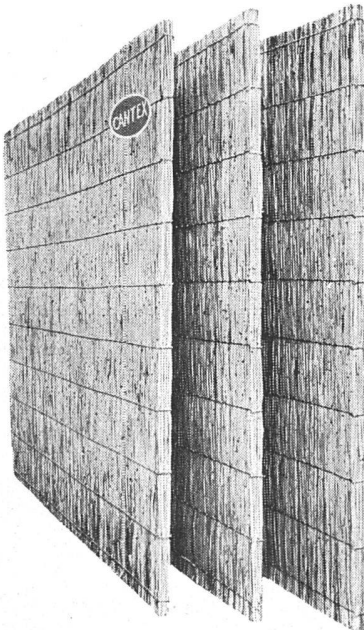

Lärmbekämpfung

Alleinvertrieb und Service der Internationalen Harvester Airconditioner und Dehumidifier für die ganze Schweiz:

ELEKTRAM AG ZÜRICH 5

Telephon (051) 42 78 08 Limmatstraße 183

«CANTEX» gepreßte Schilfrohmatten ein hervorragendes Isoliermaterial