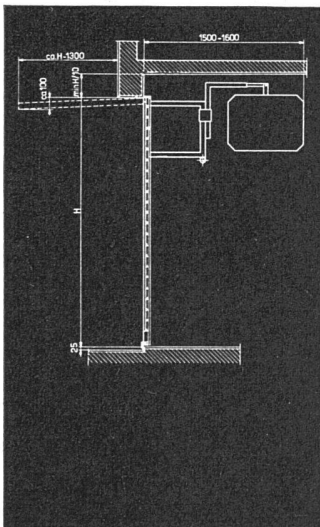

GC Kipptor das geräuschlose Garagetor

Geilinger & Co. Winterthur

GARTENMÖBEL
 als Terrassenbestuhlung wirken
 vornehm und einladend.
 Ein Versuch lohnt sich!
 (Verkauf nur an Wiederverkäufer)
Basler Eisenmöbelfabrik AG
 Sissach vorm. Th. Breunlin & Co.
 Telefon  7 44 61