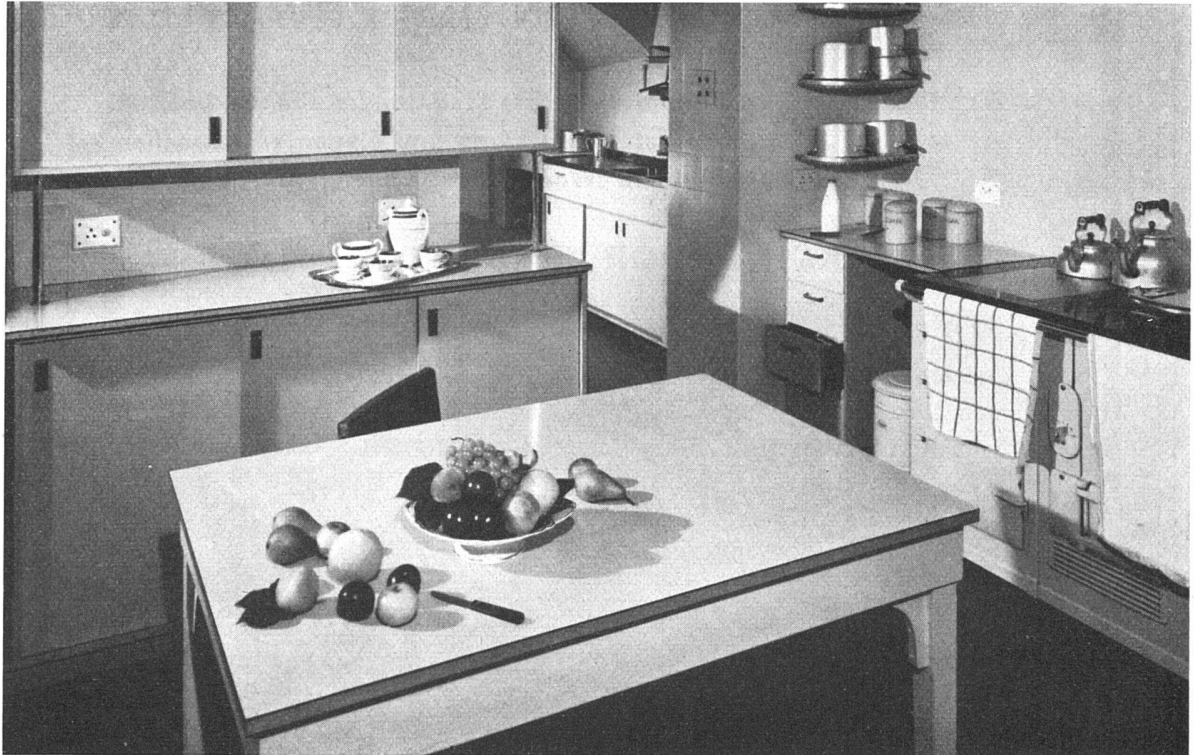

FORMICA – der neuzeitliche Belag

Kunstharz-Platte

farbecht
unempfindlich gegen
Flüssigkeiten
müheles blitzsauber
zu halten
bleibt ein Leben lang
schön

FORMICA ist der ideale Belag für jede Oberfläche, die starker Benützung ausgesetzt ist. Mit FORMICA belegte Tische, Wände, Regale, Korpusse, Schalter, Sitze etc. sind unempfindlich gegen aufschlagende und kratzende Gegenstände, gegen verschüttete Flüssigkeiten und sogar gegen Cigaretteglut.

Müheles ist auch das Reinigen: Mit einem feuchten Lappen entfernt man im Handumrehen Schmutz und Flecken jeder Art und zaubert wieder die attraktive FORMICA-Oberfläche hervor.

FORMICA ist in vielen ansprechenden Dessins und Farben erhältlich und lässt sich jeder Farbtonung harmonisch anpassen. FORMICA bringt ein modernes, hygienisches, dekoratives Element in die Innenarchitektur der Küchen, Badezimmer, Ladengeschäfte, Ateliers etc.

FORMICA muss nie ersetzt werden – **die ersten Kosten sind die letzten.**