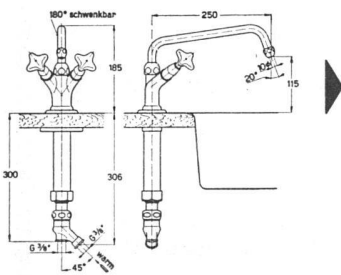

JRG-LIGU Nr. 1220

Einloch-Spültisch-Mischbatterie mit schwenkbarem Auslauf, Rotguß, mit austauschbaren Bronze-Schraubsitzen und Anschluß-T-Stück.

J. & R. GUNZENHAUSER AG • SISSACH

METALLGIESSEREI - TELEPHON (061) 7 44 71/72/73 - ARMATURENFABRIK