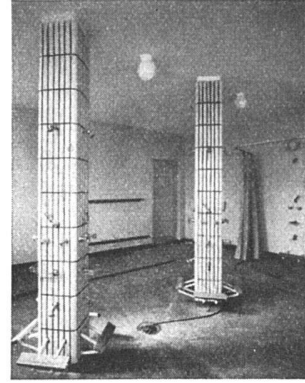

SPENGLER-SANITÄR-DACHDECKER

GENOSSENSCHAFT ZÜRICH

ZEUGHAUSSTRASSE 43 TELEPHON 23 07 36

Unser Grundsatz seit 45 Jahren:

Zuverlässige Arbeit bei vorteilhaften Preisen

Sanitäre Installationen:
Duschenanlage in einem Schulhaus