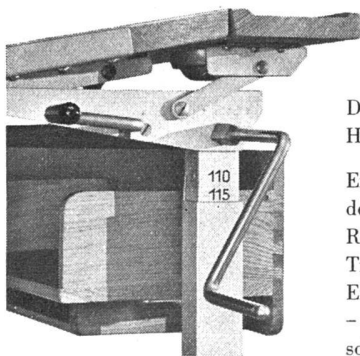

Der **embru** Tonfilm

über neuzeitliche Schulhausmöblierung

Dieser «Aus der Schule geplaudert» betitelte Tonfilm, der letztes Jahr am V. Internationalen Kongreß für Schulbaufragen in Zürich stark beachtet worden ist, beleuchtet aktuelle Probleme der Klassenzimmerröblierung und zeigt praktische Lösungsmöglichkeiten auf lange Sicht. Interessierten Fachkreisen wird der Film zur unverbindlichen Verfügung gestellt.

★

In neuen so gut wie in alten Schulhäusern müssen eigene Räume für dieses oder jenes Unterrichtsfach vielfach Wunschtraum bleiben. Tische und Stühle mit praktischen Verstellmöglichkeiten bringen dann die zweckmäßige Lösung. Blitzschnell läßt sich die Arbeitsfläche der robusten Embru-Schülertische auf jede Höhe zwischen 58 und 82 cm ab Boden einstellen, desgleichen waagrecht und schräg. Willkommene Erleichterungen sind die Folge:

- Vereinfachter Einkauf und vereinfachte Reservehaltung, da nur 1 Größentyp
- Bei Klassenwechsel keine Schulbank-Transporte mehr
- Besseres Eingehen auf die Erfordernisse des Unterrichts
- Ideale Eignung auch für Abendkurse

Die Embru-Werke Rütli ZH liefern auf Wunsch Muster solcher Schülertische und -stühle zum praktischen Ausprobieren.

Die sekundenschnelle Embru-Höhenverstellung:

Einstecken und Linksdrehen der Kurbel bewirkt Sinken, Rechtsdrehen Steigen der ganzen Tischfläche. – Schülergrößen-Einstellskala von 110 bis 175 cm. – Tischplatte waagrecht und schräg fixierbar.

Embru-Werke Rütli ZH

Telephon (055) 2 33 11