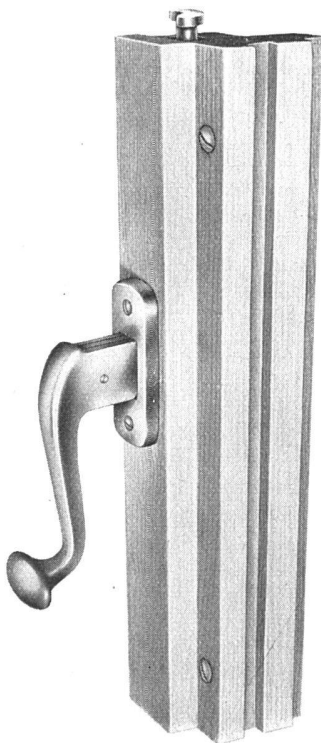

Neue, verdeckte
«HANSCH»-
Espagnolette

Griff auch in Kugelform lieferbar mit unsichtbarer Schließzunge im Falz auf Mitte Flügelhöhe. Die Griffhöhe ist vom Mittelverschluß unabhängig. Dornmaß nur 10 mm, daher für eine minimale Mittelpartie verwendbar. Bei einflügeliger Partie ohne Deckleiste montierbar.

Fabrikant:

Hans Schärer
Baubeschlägefabrik
Rupperswil (Aargau)
Telephon 064/34269

MD

Metall Fenster

GAUGER
Gauger & Co. A.G. Zürich