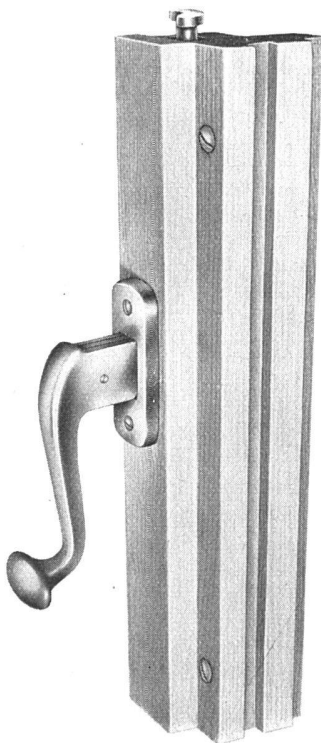

Tiefenhöfe 8 / Paradeplatz 5

Telefon (051) 23 97 50

Neue, verdeckte  
**«HANSCH»-**  
Espagnolette

Griff auch in Kugelform lieferbar mit unsichtbarer Schließzunge im Falz auf Mitte Flügelhöhe. Die Griffhöhe ist vom Mittelverschluß unabhängig. Dornmaß nur 10 mm, daher für eine minimale Mittelpartie verwendbar. Bei einflügeliger Partie ohne Deckleiste montierbar.