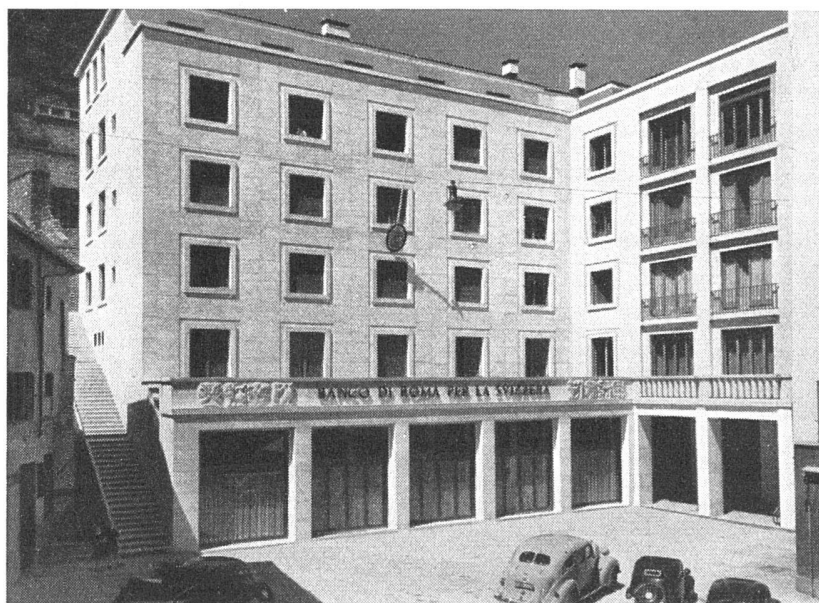

Banco di Roma
per la Svizzera, Lugano

Grundwasser-, Terrassen- und Flachdach-Isolierungen
ca. 1900 m²

ASPHALT-EMULSION AG. • ZÜRICH

Telephon (051) 25 88 66 - Postfach Zürich 23 - Löwenstraße 11