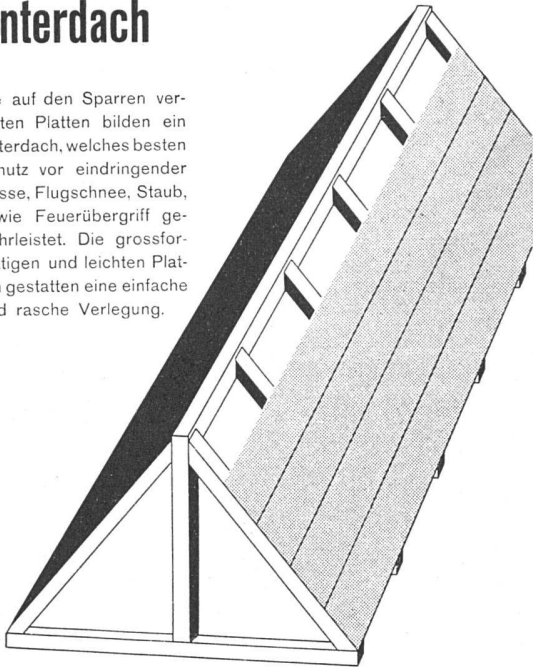

Solomatic
LOCARNO 093/7 30 89

RAFF- UND ROLL-LAMELLENSTOREN

Die überlegene Griesser-Konstruktion

E Bosshardt VSG Eschlikon TG

Rolladenfabrik A. GRIESSER AG.

Unterdach

Die auf den Sparren verlegten Platten bilden ein Unterdach, welches besten Schutz vor eindringender Nässe, Flugschnee, Staub, sowie Feuerübergriff gewährleistet. Die grossformatigen und leichten Platten gestatten eine einfache und rasche Verlegung.