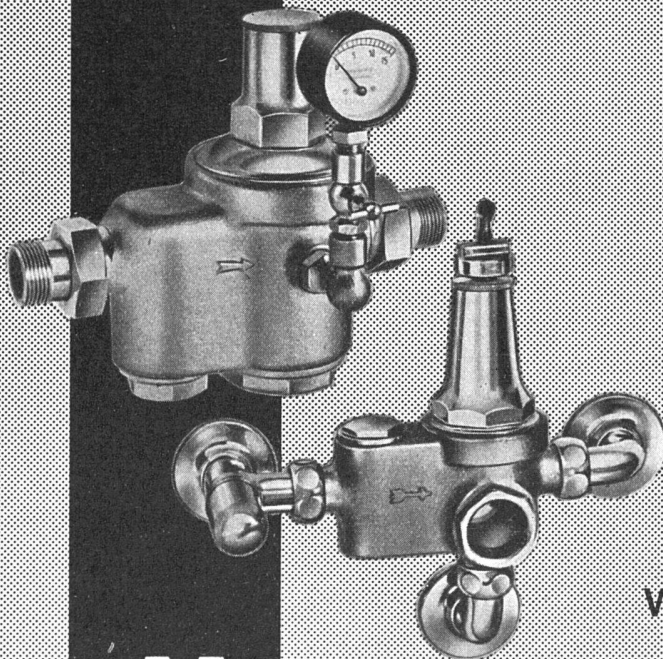

neuezeitliche
armaturen
für den
modernen
wohnungsbau

NYFFENEGGER & CO. - ZÜRICH-OERLIKON
METALLGIESSEREI UND ARMATURENFABRIK - TELEPHON (051) 46 64 77

Bitte verlangen Sie unsere Prospektsammlung über kombinierte Druckreduzierventile, Boiler-Sicherheitsventile, Bade- und Schüttsteinbatterien