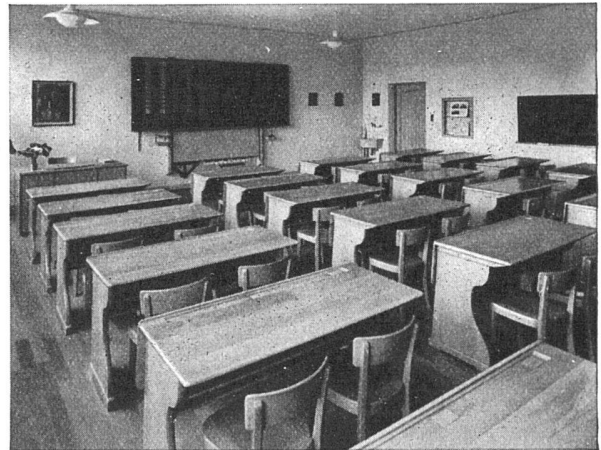

Fenster

Kiefer Zürich

Ernst URINOIRS

Einfache Reinigung
Ohne Wasserspülung
geruchlos
Trocken-
Desinfektions-
verfahren

F. ERNST, ING. AG. ZÜRICH

Weststr. 50/52 Telefon (051) 33 60 66

Tische und Stühle

für Hotels, Restaurants, Tea-Rooms, Schulen,
Kindergärten usw.