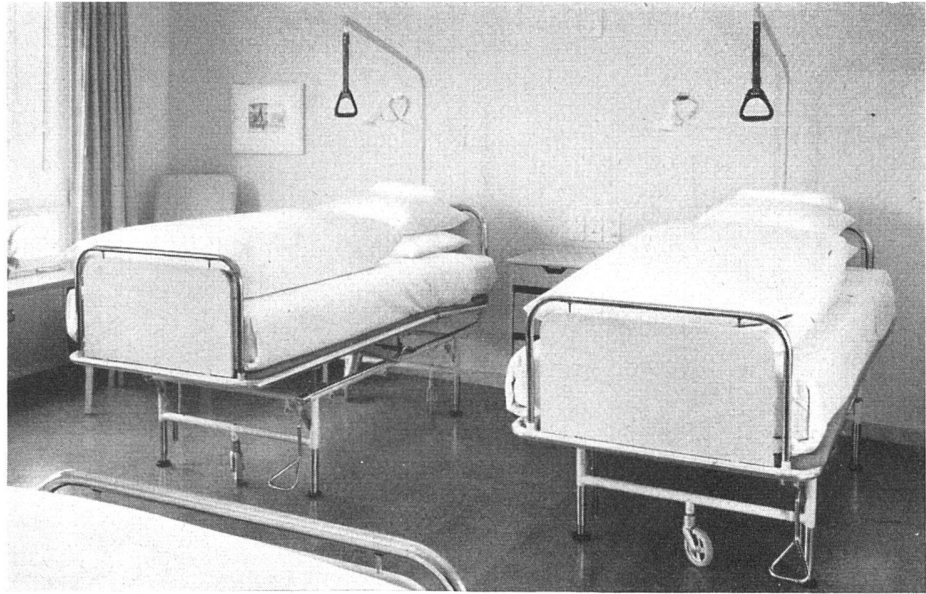

50 Jahre Erfahrung im Bau von Krankenbetten

Das neue Embru-Hochlagerbett ist eine Konzentration aller im Laufe der letzten Jahre von Ärzten, Schwestern und Verwaltern geäußerten Wünsche und Anregungen. Unsere langjährige Erfahrung half uns, alles möglichst einfach und praktisch zu lösen.

Ohne die Schwester bemühen zu müssen, kann der Patient das Keilkissen ohne Kraftaufwand, mittels hydraulischer Pumpe, so einstellen, wie es ihm für sein Befinden behagt. Die patentierte Fuß-Hochlagerung funktioniert völlig geräuschlos. Absolut erschütterungsfrei erfolgt das Heben auf die Räder. Durch Verkürzung des Radabstandes ist das Bett auch in schmalen Zimmern und Korridoren äußerst wendig.