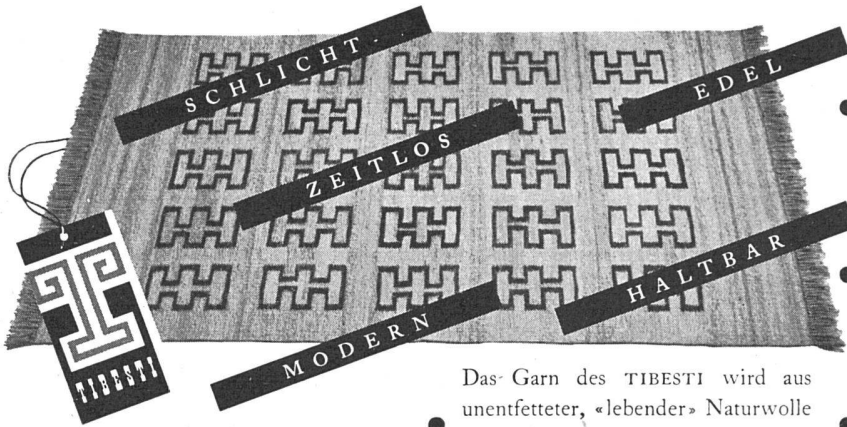

Der TIBESTI ist gänzlich von Hand
• gefertigt, sehr solid, unempfindlich
gegen Schmutz, zudem mottensicher.

Der TIBESTI ist ein edler Strapazier-
• teppich: aus 70% ägyptischer Wolle
und 30% der besten Bündnerwolle
gewoben.

Das Garn des TIBESTI wird aus
• unentfetteter, «lebender» Naturwolle
zu einem äusserst dichten Gewebe
verarbeitet.

Der fertige Teppich wird in einem
• geheimen Verfahren, das nur noch
die alten Ägypter kannten, zum Ver-
filzen gebracht. Durch diesen Prozess
schrumpft das Gewebe zusammen und
ist daher unempfindlich gegen Nässe.

Der TIBESTI ist ein Erzeugnis von
ausgesprochen künstlerischem Format.

• Seine zeitlosen und doch so modern
wirkenden Dessins tragen ebenso gut
klassische wie hochmoderne Möbel.

Die Farben des TIBESTI sind Woll-
• Naturfarben vom hellen Beige bis
zum dunklen Braun. Die Dessins: uni
oder meliert, modern und zeitlos.

Über allem aber steht der Preis, der
• neben den Preisen anderer Teppiche
geradezu bescheiden ist. — Dadurch
wird der TIBESTI zum idealen Ge-
brauchsteppich.

Und noch etwas ganz Wichtiges:
• Neben den fertigen Standardgrössen
kann der TIBESTI auch auf jedes
gewünschte Mass und nach eigenen
Zeichnungen angefertigt werden.

TIBESTI

Eine Exklusivität der Firmen ·

FORSTER & CO. Zürich Theaterstrasse 12

V. VIDAL AG Zürich Bahnhofstrasse 31

H RÜEGG-PERRY AG Zürich Bahnhofplatz

HANS HASSLER AG Luzern Grendelstr. 19

BOSSART & CO. AG Bern Schwanengasse 5