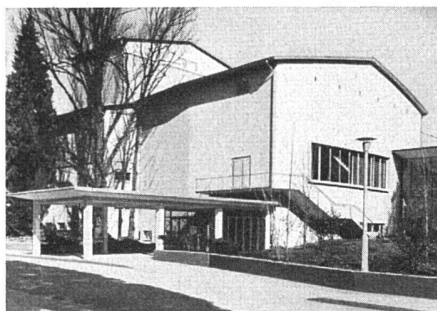

Die einzige Tapete mit 5 Jahren Garantie für Lichtechtheit und Waschbarkeit

Salubra

SALUBRA AG., POSTFACH, BASEL 6

FURAL

die bewährte schweizerische Leichtmetallbedachung verbindet in geradezu idealer Weise Zweckmäßigkeit, Wirtschaftlichkeit und die schöne architektonische Gesamtwirkung.

Eines der vielen Beispiele dafür ist das Kurtheater Baden, wo das FURAL-Dach dank absolut sturmsicherer Leichtkonstruktion nicht nur ein beträchtliches Einsparen von wertvollen

Baustoffen und Arbeitslöhnen ermöglichte, sondern sich auch überraschend gut der Umgebung einpaßt. Es ist ein Referenzobjekt, auf das wir stolz sind.